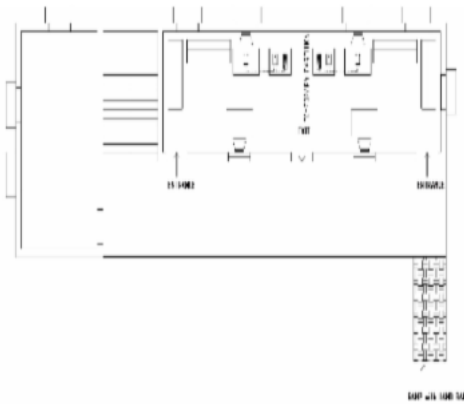

নির্বাচক নিবন্ধন আধিকারিকের স্বাক্ষর

Nazri Naksha

Google Map View

Polling Station Building Front View

Polling Station Front View

Cad View

Key MAP View

1 নাম : সুবল সামন্ত পিতার নাম: ভাগবত সামন্ত বাড়ির নং : n0075 বয়স : 72 লিঙ্গ : পুরুষ	UPM2492700 ফটো উপলব্ধ	2 নাম : শ্যামল সামন্ত পিতার নাম: সুবল সামন্ত বাড়ির নং : n0075 বয়স : 39 লিঙ্গ : পুরুষ	UPM1171503 ফটো উপলব্ধ	3 নাম : রাসমনি সামন্ত স্বামীর নাম: শ্যামল সামন্ত বাড়ির নং : n0075 বয়স : 30 লিঙ্গ : মহিলা	UPM1786235 ফটো উপলব্ধ
4 নাম : বিমল সামন্ত পিতার নাম: সুবল সামন্ত বাড়ির নং : n0075 বয়স : 36 লিঙ্গ : পুরুষ	UPM1171495 ফটো উপলব্ধ	5 নাম : রুম্মী জানা (সামন্ত) স্বামীর নাম: বিমল সামন্ত বাড়ির নং : n0075 বয়স : 29 লিঙ্গ : মহিলা	UPM1786292 ফটো উপলব্ধ	6 নাম : সন্ধ্যারানী সামন্ত স্বামীর নাম: সুবল সামন্ত বাড়ির নং : n0075 বয়স : 59 লিঙ্গ : মহিলা	UPM2492874 ফটো উপলব্ধ
7 নাম : টুলু শাসমল (দিম্ভা) স্বামীর নাম: বিশ্বজিৎ শাসমল বাড়ির নং : N0119 বয়স : 32 লিঙ্গ : মহিলা	UPM1869189 ফটো উপলব্ধ	8 নাম : উর্মিলা ভূঞা (মনি) স্বামীর নাম: সঞ্জয় মনি বাড়ির নং : N0135 বয়স : 32 লিঙ্গ : মহিলা	UPM1869163 ফটো উপলব্ধ	9 নাম : খুশি মাইতি (শাসমল) স্বামীর নাম: রতন শাসমল বাড়ির নং : N0099 বয়স : 28 লিঙ্গ : মহিলা	UPM1869130 ফটো উপলব্ধ
10 নাম : পম্পা নায়ক (সামন্ত) স্বামীর নাম: মিতুন সামন্ত বাড়ির নং : N0079 বয়স : 28 লিঙ্গ : মহিলা	UPM1869171 ফটো উপলব্ধ	11 নাম : বুল্টি আদক(মাল্লা) স্বামীর নাম: রঞ্জিত মাল্লা বাড়ির নং : N0019 বয়স : 29 লিঙ্গ : মহিলা	UPM1980788 ফটো উপলব্ধ	12 নাম : অপর্ণা কায়েত স্বামীর নাম: স্বাগতম কায়েত বাড়ির নং : N0043 বয়স : 30 লিঙ্গ : মহিলা	UPM1909597 ফটো উপলব্ধ
13 নাম : অনিল কায়েত পিতার নাম: কালিপদ কায়েত বাড়ির নং : n0043 বয়স : 69 লিঙ্গ : পুরুষ	WB/30/203/234801 ফটো উপলব্ধ	14 নাম : আরতিরানী কায়েত স্বামীর নাম: অনিল কায়েত বাড়ির নং : n0043 বয়স : 61 লিঙ্গ : মহিলা	WB/30/203/234567 ফটো উপলব্ধ	15 নাম : গৌতম কায়েত পিতার নাম: অনিল কায়েত বাড়ির নং : n0043 বয়স : 44 লিঙ্গ : পুরুষ	GQG2733368 ফটো উপলব্ধ
16 নাম : প্রনতী কায়েত স্বামীর নাম: গৌতম কায়েত বাড়ির নং : n0043 বয়স : 37 লিঙ্গ : মহিলা	UPM1171263 ফটো উপলব্ধ	17 নাম : উত্তম কুমার কায়েত পিতার নাম: অনিল কায়েত বাড়ির নং : n0043 বয়স : 44 লিঙ্গ : পুরুষ	GQG2416055 ফটো উপলব্ধ	18 নাম : নরোত্তম কায়েত পিতার নাম: অনিল কায়েত বাড়ির নং : n0043 বয়স : 38 লিঙ্গ : পুরুষ	UPM1258292 ফটো উপলব্ধ
19 নাম : উমা কায়েত স্বামীর নাম: নরোত্তম কায়েত বাড়ির নং : n0043 বয়স : 32 লিঙ্গ : মহিলা	UPM1626084 ফটো উপলব্ধ	20 নাম : স্বাগতম কায়েত পিতার নাম: অনিল কুমার কায়েত বাড়ির নং : n0043 বয়স : 42 লিঙ্গ : পুরুষ	UPM1354794 ফটো উপলব্ধ	21 নাম : সিদ্ধার্থ কায়েত পিতার নাম: উত্তম কায়েত বাড়ির নং : এন0043 বয়স : 23 লিঙ্গ : পুরুষ	UPM2350007 ফটো উপলব্ধ
22 নাম : রামকৃষ্ণ কায়েত পিতার নাম: উত্তম কায়েত বাড়ির নং : N0043 বয়স : 25 লিঙ্গ : পুরুষ	UPM2204279 ফটো উপলব্ধ	23 নাম : মিতু গুছাইত(সামন্ত) স্বামীর নাম: নিমল সামন্ত বাড়ির নং : N0001 বয়স : 27 লিঙ্গ : মহিলা	UPM1968486 ফটো উপলব্ধ	24 নাম : সরলা গুছাইত স্বামীর নাম: পঙ্কজ গুছাইত বাড়ির নং : n0045 বয়স : 62 লিঙ্গ : মহিলা	UPM2581171 ফটো উপলব্ধ
25 নাম : চন্দন গুছাইত পিতার নাম: পঙ্কজ গুছাইত বাড়ির নং : n0045 বয়স : 38 লিঙ্গ : পুরুষ	GQG2733376 ফটো উপলব্ধ	26 নাম : জ্যোত্স্না গুছাইত স্বামীর নাম: চন্দন গুছাইত বাড়ির নং : n0045 বয়স : 41 লিঙ্গ : মহিলা	UPM1171271 ফটো উপলব্ধ	27 নাম : রঞ্জন গুছাইত পিতার নাম: পঙ্কজ গুছাইত বাড়ির নং : n0045 বয়স : 31 লিঙ্গ : পুরুষ	UPM1625896 ফটো উপলব্ধ
28 নাম : সোনিয়া দোলই গুছাইত স্বামীর নাম: রঞ্জন গুছাইত বাড়ির নং : এন0045 বয়স : 21 লিঙ্গ : মহিলা	UPM2568111 ফটো উপলব্ধ	29 নাম : মৌমিতা ঘোড়াই মাল্লা স্বামীর নাম: মিতুন কুমার মাল্লা বাড়ির নং : n0156 বয়স : 30 লিঙ্গ : মহিলা	UPM1699834 ফটো উপলব্ধ	30 নাম : শ্রীমন্ত জানা পিতার নাম: রাইচরন জানা বাড়ির নং : N0119 বয়স : 72 লিঙ্গ : পুরুষ	UPM1869114 ফটো উপলব্ধ