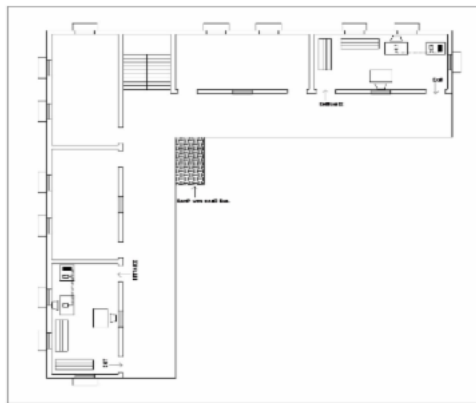

নির্বাচক নিবন্ধন আধিকারিকের স্বাক্ষর

Nazri Naksha

Google Map View

Polling Station Building Front View

Polling Station Front View

Cad View

Key MAP View

1 নাম : কৃষ্ণা বর্মণ (মনি) স্বামীর নাম: নির্মল মনি বাড়ির নং : n003 বয়স : 28 লিঙ্গ : মহিলা	UPM1869288	ফটো উপলব্ধ	2 নাম : মিনুরানী বাড়ী (মনি) স্বামীর নাম: এলোচন মনি বাড়ির নং : n0012 বয়স : 32 লিঙ্গ : মহিলা	UPM1869304	ফটো উপলব্ধ	3 নাম : দেবশ্রী হাজরা (মনি) স্বামীর নাম: সুরজিৎ মনি বাড়ির নং : n0030 বয়স : 29 লিঙ্গ : মহিলা	UPM1869312	ফটো উপলব্ধ
4 নাম : লক্ষী বর্মণ (মনি) স্বামীর নাম: ভৃগুরাম মনি বাড়ির নং : n0181 বয়স : 28 লিঙ্গ : মহিলা	UPM1869379	ফটো উপলব্ধ	5 নাম : সাধনা কুইল্যা (মনি) স্বামীর নাম: মোহন লাল মনি বাড়ির নং : N0011 বয়স : 27 লিঙ্গ : মহিলা	UPM1963545	ফটো উপলব্ধ	6 নাম : শ্যামল ঘাটা পিতার নাম: নিরঞ্জন কুমার ঘাটা বাড়ির নং : n0136 বয়স : 38 লিঙ্গ : পুরুষ	UPM1171552	ফটো উপলব্ধ
7 নাম : শুভংকর ঘাটা পিতার নাম: নিরঞ্জন কুমার ঘাটা বাড়ির নং : n0136 বয়স : 41 লিঙ্গ : পুরুষ	UPM1171545	ফটো উপলব্ধ	8 নাম : দীপককুমার ঘাটা পিতার নাম: নিরঞ্জন কুমার ঘাটা বাড়ির নং : n0136 বয়স : 49 লিঙ্গ : পুরুষ	GQG2415313	ফটো উপলব্ধ	9 নাম : তনুশ্রী ঘাটা স্বামীর নাম: দিলীপ ঘাটা বাড়ির নং : n0136 বয়স : 46 লিঙ্গ : মহিলা	GQG1639699	ফটো উপলব্ধ
10 নাম : দিলীপ ঘাটা পিতার নাম: নিরঞ্জন ঘাটা বাড়ির নং : n0136 বয়স : 56 লিঙ্গ : পুরুষ	WB/30/203/234323	ফটো উপলব্ধ	11 নাম : অসীমা ঘাটা (সামন্ত) স্বামীর নাম: দীপক ঘাটা বাড়ির নং : n0136 বয়স : 42 লিঙ্গ : মহিলা	GQG2578003	ফটো উপলব্ধ	12 নাম : সুজিত ঘাটা পিতার নাম: সন্তোষ ঘাটা বাড়ির নং : n0136 বয়স : 38 লিঙ্গ : পুরুষ	UPM1427764	ফটো উপলব্ধ
13 নাম : রঞ্জন কুমার ঘাটা পিতার নাম: শ্যাম ঘাটা বাড়ির নং : n0137 বয়স : 71 লিঙ্গ : পুরুষ	WB/30/203/234687	ফটো উপলব্ধ	14 নাম : অসিত ঘাটা পিতার নাম: রঞ্জন কুমার ঘাটা বাড়ির নং : n0137 বয়স : 40 লিঙ্গ : পুরুষ	GQG2577799	ফটো উপলব্ধ	15 নাম : আরতি পাত্র ঘাটা স্বামীর নাম: অসিত ঘাটা বাড়ির নং : n0137 বয়স : 34 লিঙ্গ : মহিলা	UPM1519438	ফটো উপলব্ধ
16 নাম : রেবতী ঘাটা স্বামীর নাম: রঞ্জন ঘাটা বাড়ির নং : n0137 বয়স : 65 লিঙ্গ : মহিলা	WB/30/203/234025	ফটো উপলব্ধ	17 নাম : অমিত ঘাটা পিতার নাম: রঞ্জন ঘাটা বাড়ির নং : n0137 বয়স : 39 লিঙ্গ : পুরুষ	GQG2577807	ফটো উপলব্ধ	18 নাম : রেনুকা ঘাটা স্বামীর নাম: সুরেন্দ্র ঘাটা বাড়ির নং : n0132 বয়স : 96 লিঙ্গ : মহিলা	WB/30/203/234048	ফটো উপলব্ধ
19 নাম : তপন ঘাটা পিতার নাম: সুভাষ চন্দ্র ঘাটা বাড়ির নং : n0132 বয়স : 49 লিঙ্গ : পুরুষ	GQG1552421	ফটো উপলব্ধ	20 নাম : উষারানী ঘাটা স্বামীর নাম: সুভাষ ঘাটা বাড়ির নং : n0132 বয়স : 71 লিঙ্গ : মহিলা	WB/30/203/234029	ফটো উপলব্ধ	21 নাম : শম্পা ভৌমিক(ঘাটা) স্বামীর নাম: তপন ঘাটা বাড়ির নং : n0132 বয়স : 41 লিঙ্গ : মহিলা	GQG2577815	ফটো উপলব্ধ
22 নাম : পারুল ঘাটা স্বামীর নাম: প্রভাষ ঘাটা বাড়ির নং : n0133 বয়স : 63 লিঙ্গ : মহিলা	WB/30/203/234030	ফটো উপলব্ধ	23 নাম : নিরঞ্জন ঘাটা পিতার নাম: শ্যাম ঘাটা বাড়ির নং : n0136 বয়স : 78 লিঙ্গ : পুরুষ	WB/30/203/234320	ফটো উপলব্ধ	24 নাম : সন্ধ্যা ঘাটা স্বামীর নাম: নিরঞ্জন ঘাটা বাড়ির নং : n0136 বয়স : 71 লিঙ্গ : মহিলা	WB/30/203/234033	ফটো উপলব্ধ
25 নাম : সন্তোষ কুমার ঘাটা পিতার নাম: শ্যামচাঁদ ঘাটা বাড়ির নং : n0136 বয়স : 65 লিঙ্গ : পুরুষ	UPM1786680	ফটো উপলব্ধ	26 নাম : গীতশ্রী রায় (ঘাটা) স্বামীর নাম: অমিত ঘাটা বাড়ির নং : এন0137 বয়স : 29 লিঙ্গ : মহিলা	UPM2031037	ফটো উপলব্ধ	27 নাম : স্বাতী পাত্র ঘাটা স্বামীর নাম: প্রদীপ কুমার ঘাটা বাড়ির নং : এন0001 বয়স : 34 লিঙ্গ : মহিলা	UPM2252526	ফটো উপলব্ধ
28 নাম : নিমাইচাঁদ ঘাটা পিতার নাম: সুরেন্দ্র ঘাটা বাড়ির নং : N0135 বয়স : 65 লিঙ্গ : পুরুষ	WB/30/203/234821	ফটো উপলব্ধ	29 নাম : প্রদীপ কুমার ঘাটা পিতার নাম: নিরঞ্জন ঘাটা বাড়ির নং : এন001 বয়স : 43 লিঙ্গ : পুরুষ	GQG2181477	ফটো উপলব্ধ	30 নাম : মানসী ঘাটা স্বামীর নাম: শ্যামল ঘাটা বাড়ির নং : এন0136 বয়স : 23 লিঙ্গ : মহিলা	UPM2566438	ফটো উপলব্ধ