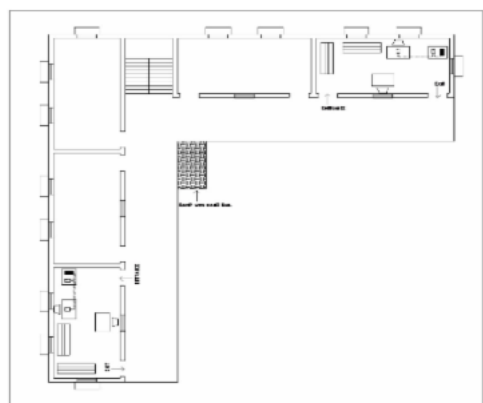

নির্বাচক নিবন্ধন আধিকারিকের স্বাক্ষর

Nazri Naksha

Google Map View

Polling Station Building Front View

Polling Station Front View

Cad View

Key MAP View

1 নাম : অনিমা হাটুয়া (মাইতি) স্বামীর নাম: সুকুমার মাইতি বাড়ির নং : n0159 বয়স : 32 লিঙ্গ : মহিলা	UPM1677459 ফটো উপলব্ধ	2 নাম : মিঠুরানী পাত্র (কুইল্যা) স্বামীর নাম: গুরুপদ কুইল্যা বাড়ির নং : n0064 বয়স : 43 লিঙ্গ : মহিলা	UPM0470468 ফটো উপলব্ধ	3 নাম : স্বপন কুইল্যা পিতার নাম: হৃষিকেশ কুইল্যা বাড়ির নং : n0064 বয়স : 35 লিঙ্গ : পুরুষ	UPM1259845 ফটো উপলব্ধ
4 নাম : সুদর্শন কুইল্যা পিতার নাম: গোপাল কুইল্যা বাড়ির নং : n0081 বয়স : 71 লিঙ্গ : পুরুষ	WB/30/203/240365 ফটো উপলব্ধ	5 নাম : অলকা কুইল্যা স্বামীর নাম: খগেন্দ্র কুইল্যা বাড়ির নং : n0079 বয়স : 61 লিঙ্গ : মহিলা	WB/30/203/240228 ফটো উপলব্ধ	6 নাম : শেফালী কুইল্যা স্বামীর নাম: সনাতন কুইল্যা বাড়ির নং : n0079 বয়স : 47 লিঙ্গ : মহিলা	GQG1638733 ফটো উপলব্ধ
7 নাম : শ্যামলী কুইল্যা স্বামীর নাম: মিহিরচন্দ্র কুইল্যা বাড়ির নং : n0071 বয়স : 55 লিঙ্গ : মহিলা	WB/30/203/240131 ফটো উপলব্ধ	8 নাম : হেমন্ত কুইল্যা পিতার নাম: মুরারী কুইল্যা বাড়ির নং : n0054 বয়স : 36 লিঙ্গ : পুরুষ	UPM1259928 ফটো উপলব্ধ	9 নাম : রীতা মন্ডল কুইল্যা স্বামীর নাম: প্রবাস কুইল্যা বাড়ির নং : এন001 বয়স : 27 লিঙ্গ : মহিলা	UPM2025484 ফটো উপলব্ধ
10 নাম : হৃষিকেশ কুইল্যা পিতার নাম: বিষ্ণুপদ কুইল্যা বাড়ির নং : n0064 বয়স : 71 লিঙ্গ : পুরুষ	WB/30/203/240250 ফটো উপলব্ধ	11 নাম : গুরুপদ কুইল্যা পিতার নাম: শীতল কুইল্যা বাড়ির নং : n0062 বয়স : 34 লিঙ্গ : পুরুষ	UPM1520295 ফটো উপলব্ধ	12 নাম : সন্ধ্যা কুইল্যা স্বামীর নাম: শীতল কুইল্যা বাড়ির নং : n0062 বয়স : 53 লিঙ্গ : মহিলা	WB/30/203/240281 ফটো উপলব্ধ
13 নাম : শীতল কুইল্যা পিতার নাম: গোষ্ঠ কুইল্যা বাড়ির নং : n0062 বয়স : 57 লিঙ্গ : পুরুষ	WB/30/203/240282 ফটো উপলব্ধ	14 নাম : মঞ্জু নায়ক(কুইল্যা) স্বামীর নাম: অনন্তদেব কুইল্যা বাড়ির নং : n0060 বয়স : 45 লিঙ্গ : মহিলা	GQG2295582 ফটো উপলব্ধ	15 নাম : সরবিন্দু কুইল্যা পিতার নাম: সুভাষ কুইল্যা বাড়ির নং : n0059 বয়স : 44 লিঙ্গ : পুরুষ	GQG2417459 ফটো উপলব্ধ
16 নাম : কাজল কুইল্যা স্বামীর নাম: বলাই কুইল্যা বাড়ির নং : n0058 বয়স : 66 লিঙ্গ : মহিলা	WB/30/203/240090 ফটো উপলব্ধ	17 নাম : মনীষা গুড্ডা (কুইল্যা) স্বামীর নাম: অসিত কুমার কুইল্যা বাড়ির নং : n0057 বয়স : 39 লিঙ্গ : মহিলা	GQG2735025 ফটো উপলব্ধ	18 নাম : সুচিত্রা কুইল্যা স্বামীর নাম: কিংকেশ্বর কুইল্যা বাড়ির নং : n0057 বয়স : 43 লিঙ্গ : মহিলা	GQG2666618 ফটো উপলব্ধ
19 নাম : বলি মাইতি (কুইল্যা) স্বামীর নাম: লক্ষীকান্ত কুইল্যা বাড়ির নং : n0055 বয়স : 36 লিঙ্গ : মহিলা	UPM1428242 ফটো উপলব্ধ	20 নাম : লক্ষীকান্ত কুইল্যা পিতার নাম: সন্তোষ কুইল্যা বাড়ির নং : n0055 বয়স : 39 লিঙ্গ : পুরুষ	UPM1259993 ফটো উপলব্ধ	21 নাম : লক্ষী মাইতি (কুইল্যা) স্বামীর নাম: কার্তিক কুইল্যা বাড়ির নং : n0055 বয়স : 41 লিঙ্গ : মহিলা	GQG2735066 ফটো উপলব্ধ
22 নাম : কার্তিক কুইল্যা পিতার নাম: সন্তোষ কুইল্যা বাড়ির নং : n0055 বয়স : 50 লিঙ্গ : পুরুষ	GQG1620483 ফটো উপলব্ধ	23 নাম : কিংকেশ্বর কুইল্যা পিতার নাম: নারায়ণচন্দ্র কুইল্যা বাড়ির নং : n0057 বয়স : 48 লিঙ্গ : পুরুষ	GQG1620962 ফটো উপলব্ধ	24 নাম : হরিপদ কুইল্যা পিতার নাম: নারায়ণ কুইল্যা বাড়ির নং : n0057 বয়স : 38 লিঙ্গ : পুরুষ	GQG2735017 ফটো উপলব্ধ
25 নাম : নকুল কুইল্যা পিতার নাম: শ্রীধর কুইল্যা বাড়ির নং : n0056 বয়স : 64 লিঙ্গ : পুরুষ	WB/30/203/240022 ফটো উপলব্ধ	26 নাম : অনিমা কুইল্যা স্বামীর নাম: নকুল কুইল্যা বাড়ির নং : n0056 বয়স : 59 লিঙ্গ : মহিলা	WB/30/203/240353 ফটো উপলব্ধ	27 নাম : সন্তোষ কুইল্যা পিতার নাম: শ্রীধর কুইল্যা বাড়ির নং : n0055 বয়স : 73 লিঙ্গ : পুরুষ	WB/30/203/240046 ফটো উপলব্ধ
28 নাম : অসিত কুমার কুইল্যা পিতার নাম: বলাই কুইল্যা বাড়ির নং : n0058 বয়স : 50 লিঙ্গ : পুরুষ	GQG1620582 ফটো উপলব্ধ	29 নাম : অজিত কুমার কুইল্যা পিতার নাম: বলাই কুইল্যা বাড়ির নং : n0058 বয়স : 42 লিঙ্গ : পুরুষ	GQG2735033 ফটো উপলব্ধ	30 নাম : আঙ্গুর কুইল্যা স্বামীর নাম: সুভাষ কুইল্যা বাড়ির নং : n0059 বয়স : 63 লিঙ্গ : মহিলা	WB/30/203/240123 ফটো উপলব্ধ