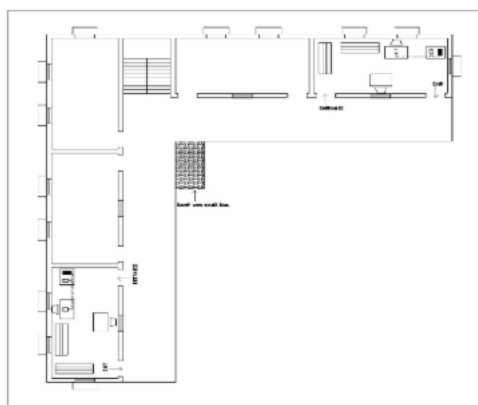

নির্বাচক নিবন্ধন আধিকারিকের স্বাক্ষর

Nazri Naksha

Google Map View

Polling Station Building Front View

Polling Station Front View

Cad View

Key MAP View

1 নাম : মল্লিকা সামন্ত (জানা) স্বামীর নাম: গুরুপদ জানা বাড়ির নং : N0043 বয়স : 29 লিঙ্গ : মহিলা	UPM1869874 ফটো উপলব্ধ	2 নাম : বর্নিতা সামন্ত (জানা) স্বামীর নাম: উওম কুমার জানা বাড়ির নং : N0031 বয়স : 28 লিঙ্গ : মহিলা	UPM1869932 ফটো উপলব্ধ	3 নাম : সুসমা কাঁথুয়া (জানা) স্বামীর নাম: স্বপন জানা বাড়ির নং : n0091 বয়স : 36 লিঙ্গ : মহিলা	UPM1626902 ফটো উপলব্ধ
4 নাম : রুম্পা ভৌমিক বেরা স্বামীর নাম: গনেশ বেরা বাড়ির নং : N0012 বয়স : 28 লিঙ্গ : মহিলা	UPM1869833 ফটো উপলব্ধ	5 নাম : শিল্পা কুইতি(জানা) স্বামীর নাম: সুমন জানা বাড়ির নং : N0007 বয়স : 27 লিঙ্গ : মহিলা	UPM1978006 ফটো উপলব্ধ	6 নাম : পম্পা মাইতি (কর) স্বামীর নাম: চিরঞ্জিৎ কর বাড়ির নং : n0019 বয়স : 32 লিঙ্গ : মহিলা	UPM1787555 ফটো উপলব্ধ
7 নাম : অরিজিত কর পিতার নাম: অলক কুমার কর বাড়ির নং : এন016 বয়স : 22 লিঙ্গ : পুরুষ	UPM2486330 ফটো উপলব্ধ	8 নাম : চন্দন কর পিতার নাম: হিমাংশু কর বাড়ির নং : এন0020 বয়স : 22 লিঙ্গ : পুরুষ	UPM2486371 ফটো উপলব্ধ	9 নাম : বিমলারাণী কর স্বামীর নাম: রাধানাথ কর বাড়ির নং : n0016 বয়স : 78 লিঙ্গ : মহিলা	WB/30/203/243687 ফটো উপলব্ধ
10 নাম : চিরঞ্জিত কর পিতার নাম: বিনন্দ কর বাড়ির নং : n0019 বয়স : 33 লিঙ্গ : পুরুষ	UPM1520634 ফটো উপলব্ধ	11 নাম : সুমন কর পিতার নাম: শচীন্দ্রনাথ কর বাড়ির নং : N0016 বয়স : 28 লিঙ্গ : পুরুষ	UPM1869817 ফটো উপলব্ধ	12 নাম : মাধবী কর স্বামীর নাম: বিবেকানন্দ কর বাড়ির নং : n0020 বয়স : 64 লিঙ্গ : মহিলা	WB/30/203/243662 ফটো উপলব্ধ
13 নাম : পারুল কর স্বামীর নাম: অলক কুমার কর বাড়ির নং : n0016 বয়স : 45 লিঙ্গ : মহিলা	GQG2419091 ফটো উপলব্ধ	14 নাম : অলক কুমার কর পিতার নাম: রাধানাথ কর বাড়ির নং : n0016 বয়স : 52 লিঙ্গ : পুরুষ	WB/30/203/243381 ফটো উপলব্ধ	15 নাম : রীনা কর স্বামীর নাম: শচীন কর বাড়ির নং : n0016 বয়স : 46 লিঙ্গ : মহিলা	GQG2418036 ফটো উপলব্ধ
16 নাম : শচীন কর পিতার নাম: রাধানাথ কর বাড়ির নং : n0016 বয়স : 59 লিঙ্গ : পুরুষ	WB/30/203/243166 ফটো উপলব্ধ	17 নাম : শোভনা কর স্বামীর নাম: হিমাংশু কর বাড়ির নং : n0020 বয়স : 44 লিঙ্গ : মহিলা	GQG2183853 ফটো উপলব্ধ	18 নাম : হিমাংশু কর পিতার নাম: বিবেকানন্দ কর বাড়ির নং : n0020 বয়স : 46 লিঙ্গ : পুরুষ	GQG1620632 ফটো উপলব্ধ
19 নাম : কল্যাণী সামন্ত(চক্রবর্তী) স্বামীর নাম: বুদ্ধদেব চক্রবর্তী বাড়ির নং : n0069 বয়স : 33 লিঙ্গ : মহিলা	UPM1520642 ফটো উপলব্ধ	20 নাম : বুদ্ধদেব চক্রবর্তী পিতার নাম: অমর চক্রবর্তী বাড়ির নং : n0069 বয়স : 36 লিঙ্গ : পুরুষ	UPM1260173 ফটো উপলব্ধ	21 নাম : শেফালী চক্রবর্তী স্বামীর নাম: অমর চক্রবর্তী বাড়ির নং : n0069 বয়স : 65 লিঙ্গ : মহিলা	WB/30/203/243533 ফটো উপলব্ধ
22 নাম : অমর চক্রবর্তী পিতার নাম: শঙ্কর চক্রবর্তী বাড়ির নং : n0069 বয়স : 68 লিঙ্গ : পুরুষ	WB/30/203/243527 ফটো উপলব্ধ	23 নাম : মানস জানা পিতার নাম: বাবুলাল জানা বাড়ির নং : n0044 বয়স : 38 লিঙ্গ : পুরুষ	GQG2735397 ফটো উপলব্ধ	24 নাম : বীরেন্দ্রনাথ জানা পিতার নাম: সৃষ্টিধর জানা বাড়ির নং : n0044 বয়স : 58 লিঙ্গ : পুরুষ	WB/30/203/243881 ফটো উপলব্ধ
25 নাম : রামানন্দ জানা পিতার নাম: হীরালাল জানা বাড়ির নং : n0044 বয়স : 37 লিঙ্গ : পুরুষ	UPM1260041 ফটো উপলব্ধ	26 নাম : সজল জানা পিতার নাম: সৃষ্টিধর জানা বাড়ির নং : n0008 বয়স : 49 লিঙ্গ : পুরুষ	GQG1622083 ফটো উপলব্ধ	27 নাম : তমাল কুমার জানা পিতার নাম: তপন জানা বাড়ির নং : n0008 বয়স : 38 লিঙ্গ : পুরুষ	GQG2735363 ফটো উপলব্ধ
28 নাম : নমিতা জানা স্বামীর নাম: তপন জানা বাড়ির নং : n0008 বয়স : 60 লিঙ্গ : মহিলা	WB/30/203/243736 ফটো উপলব্ধ	29 নাম : রেনুকা জানা স্বামীর নাম: শচীন জানা বাড়ির নং : n0008 বয়স : 69 লিঙ্গ : মহিলা	WB/30/203/243787 ফটো উপলব্ধ	30 নাম : লক্ষীকান্ত জানা পিতার নাম: শ্রীনিবাস জানা বাড়ির নং : n0046 বয়স : 35 লিঙ্গ : পুরুষ	UPM1260249 ফটো উপলব্ধ