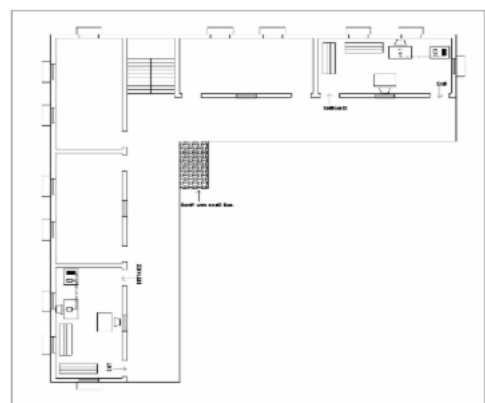

নির্বাচক নিবন্ধন আধিকারিকের স্বাক্ষর

Nazri Naksha

Google Map View

Polling Station Building Front View

Polling Station Front View

Cad View

Key MAP View

বিধানসভা নির্বাচনক্ষেত্রের নং, নাম : 206-ময়না  
ভাগ নং, নাম : 1-চংরা কালাগাঙ্গা পশ্চিমপাড়া