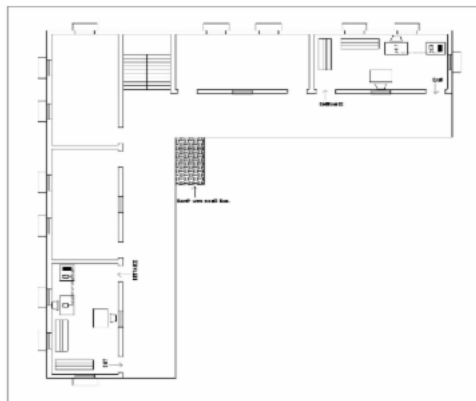

নির্বাচক নিবন্ধন আধিকারিকের স্বাক্ষর

Nazri Naksha

Google Map View

Polling Station Building Front View

Polling Station Front View

Cad View

Key MAP View

1	UPM1870492	ফটো উপলব্ধ	2	GQG1637867	ফটো উপলব্ধ	3	UPM1909803	ফটো উপলব্ধ
নাম : সেক সোলেমান পিতার নাম: সেক মহিনুদ্দিন বাড়ির নং : n0059 বয়স : 28 লিঙ্গ : পুরুষ			নাম : জান্নাতুন বিবি স্বামীর নাম: সেক সিরাজুদ্দিন বাড়ির নং : n0059 বয়স : 43 লিঙ্গ : মহিলা			নাম : সেক সাবির মায়ের নাম: নুরবানু বিবি বাড়ির নং : 0045 বয়স : 28 লিঙ্গ : পুরুষ		
4	WB/30/203/249176	ফটো উপলব্ধ	5	WB/30/203/249444	ফটো উপলব্ধ	6	UPM1262013	ফটো উপলব্ধ
নাম : সালেহা বিবি স্বামীর নাম: সেক মৈনুদ্দিন বাড়ির নং : n0059 বয়স : 63 লিঙ্গ : মহিলা			নাম : আমেনা খাতুন পিতার নাম: সেক আলি মহম্মদ বাড়ির নং : n0059 বয়স : 91 লিঙ্গ : মহিলা			নাম : সেক হোসেন পিতার নাম: সেক সুকুরুদ্দিন বাড়ির নং : n0048 বয়স : 37 লিঙ্গ : পুরুষ		
7	UPM1261759	ফটো উপলব্ধ	8	WB/30/203/249177	ফটো উপলব্ধ	9	WB/30/203/249019	ফটো উপলব্ধ
নাম : সেক সেইজুদ্দিন পিতার নাম: সেক সুকুরুদ্দিন বাড়ির নং : n0048 বয়স : 38 লিঙ্গ : পুরুষ			নাম : মেরিয়ান বিবি স্বামীর নাম: সেক সুকুরুদ্দিন বাড়ির নং : n0048 বয়স : 76 লিঙ্গ : মহিলা			নাম : শাকিলা বিবি স্বামীর নাম: সেক নুরমহম্মদ বাড়ির নং : n0046 বয়স : 55 লিঙ্গ : মহিলা		
10	UPM0486803	ফটো উপলব্ধ	11	WB/30/203/249023	ফটো উপলব্ধ	12	GQG1550698	ফটো উপলব্ধ
নাম : মিনারা খাতুন (বেগম) স্বামীর নাম: সেক মেইজুদ্দিন বাড়ির নং : n0048 বয়স : 44 লিঙ্গ : মহিলা			নাম : সেক নুর মহম্মদ পিতার নাম: সেক কেরামত বাড়ির নং : n0046 বয়স : 65 লিঙ্গ : পুরুষ			নাম : সেক সিরাজুদ্দিন পিতার নাম: সেক অলিমহম্মদ বাড়ির নং : n0059 বয়স : 53 লিঙ্গ : পুরুষ		
13	GQG1637073	ফটো উপলব্ধ	14	UPM1870575	ফটো উপলব্ধ	15	UPM2197259	ফটো উপলব্ধ
নাম : সেক মহিনুদ্দিন পিতার নাম: সেক আলি মহম্মদ বাড়ির নং : n0059 বয়স : 76 লিঙ্গ : পুরুষ			নাম : সেক সাজাহান পিতার নাম: সেক নুর মহম্মদ বাড়ির নং : n0046 বয়স : 28 লিঙ্গ : পুরুষ			নাম : সাহাবা খাতুন স্বামীর নাম: সেক সাবির বাড়ির নং : n0246 বয়স : 27 লিঙ্গ : মহিলা		
16	TXV1740026	ফটো উপলব্ধ	17	GQG2420339	ফটো উপলব্ধ	18	UPM2242162	ফটো উপলব্ধ
নাম : পিয়া খাতুন স্বামীর নাম: সেক শাজাহান বাড়ির নং : এন0046 বয়স : 29 লিঙ্গ : মহিলা			নাম : সেক মেইজুদ্দিন পিতার নাম: সেক সুকুরুদ্দিন বাড়ির নং : n0048 বয়স : 64 লিঙ্গ : পুরুষ			নাম : সেক জামালউদ্দিন পিতার নাম: সেক সিরাজুদ্দিন বাড়ির নং : এন0059 বয়স : 24 লিঙ্গ : পুরুষ		
19	UPM2594067	ফটো উপলব্ধ	20	GQG2420818	ফটো উপলব্ধ	21	GQG2736676	ফটো উপলব্ধ
নাম : সেক সাহিদ আলি পিতার নাম: সেক সিরাজুদ্দিন বাড়ির নং : গ্রাম-পুতপুত্যা বয়স : 21 লিঙ্গ : পুরুষ			নাম : সুকুমার বর্মন পিতার নাম: বলরাম বর্মন বাড়ির নং : n0127 বয়স : 45 লিঙ্গ : পুরুষ			নাম : নিলীমা বর্মন স্বামীর নাম: সুকুমার বর্মন বাড়ির নং : n0127 বয়স : 37 লিঙ্গ : মহিলা		
22	UPM1522572	ফটো উপলব্ধ	23	UPM1970896	ফটো উপলব্ধ	24	GQG2579043	ফটো উপলব্ধ
নাম : লক্ষ্মীরানী বর্মন স্বামীর নাম: শ্রীমন্ত বর্মন বাড়ির নং : n0127 বয়স : 33 লিঙ্গ : মহিলা			নাম : কৃষ্ণা মন্ডল বর্মন স্বামীর নাম: গোরচাঁদ বর্মন বাড়ির নং : N0127 বয়স : 27 লিঙ্গ : মহিলা			নাম : শ্রীমন্ত বর্মন পিতার নাম: বলরাম বর্মন বাড়ির নং : n0127 বয়স : 44 লিঙ্গ : পুরুষ		
25	GQG2736684	ফটো উপলব্ধ	26	UPM1970730	ফটো উপলব্ধ	27	UPM2509834	ফটো উপলব্ধ
নাম : গোরচাঁদ বর্মন পিতার নাম: বলরাম বর্মন বাড়ির নং : n0127 বয়স : 38 লিঙ্গ : পুরুষ			নাম : সুস্মিতা প্রামানিক গুড়িয়া স্বামীর নাম: নিমল গুড়িয়া বাড়ির নং : N0177 বয়স : 27 লিঙ্গ : মহিলা			নাম : অর্পিতা বর্মন কুইতি স্বামীর নাম: বরুন কুইতি বাড়ির নং : পুতপুত্যা বয়স : 21 লিঙ্গ : মহিলা		
28	WB/30/203/249421	ফটো উপলব্ধ	29	WB/30/203/249356	ফটো উপলব্ধ	30	WB/30/203/249261	ফটো উপলব্ধ
নাম : কালিপদ কুইতি পিতার নাম: বিষ্ণুপদ কুইতি বাড়ির নং : n0144 বয়স : 72 লিঙ্গ : পুরুষ			নাম : সন্তোষ কুইতি পিতার নাম: মনাথ কুইতি বাড়ির নং : n0144 বয়স : 73 লিঙ্গ : পুরুষ			নাম : প্রতিমা কুইতি স্বামীর নাম: কালিপদ কুইতি বাড়ির নং : n0144 বয়স : 67 লিঙ্গ : মহিলা		