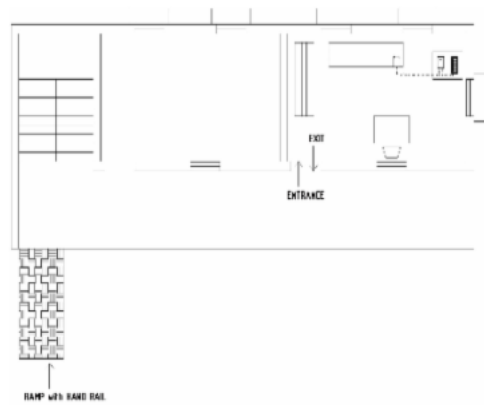

নির্বাচক নিবন্ধন আধিকারিকের স্বাক্ষর

Nazri Naksha

Google Map View

Polling Station Building Front View

Polling Station Front View

Cad View

Key MAP View

1 নাম : বনলতা (মাইতি)বাঁকুড়া স্বামীর নাম: নির্মল বাঁকুড়া বাড়ির নং : n0244 বয়স : 31 লিঙ্গ : মহিলা	UPM1870773 ফটো উপলব্ধ	2 নাম : শুভজিৎ আদিকারী পিতার নাম: প্রশান্ত আদিকারী বাড়ির নং : n0003 বয়স : 25 লিঙ্গ : পুরুষ	UPM2191153 ফটো উপলব্ধ	3 নাম : স্নিগ্ধা অধিকারী মায়ের নাম: নমিতা অধিকারী বাড়ির নং : এন0004 বয়স : 23 লিঙ্গ : মহিলা	UPM2395671 ফটো উপলব্ধ
4 নাম : দিব্যেন্দু আদিকারী পিতার নাম: অলক রঞ্জন অধিকারী বাড়ির নং : n0004 বয়স : 31 লিঙ্গ : পুরুষ	UPM1788827 ফটো উপলব্ধ	5 নাম : তনুশ্রী আদিকারী পিতার নাম: গৌতম আদিকারী বাড়ির নং : এন0004 বয়স : 26 লিঙ্গ : মহিলা	UPM2001030 ফটো উপলব্ধ	6 নাম : প্রশান্ত আদিকারী পিতার নাম: সুবোধ আদিকারী বাড়ির নং : n0003 বয়স : 59 লিঙ্গ : পুরুষ	WB/30/203/252236 ফটো উপলব্ধ
7 নাম : কৃষ্ণারানী আদিকারী স্বামীর নাম: প্রশান্ত আদিকারী বাড়ির নং : n0003 বয়স : 53 লিঙ্গ : মহিলা	WB/30/203/252233 ফটো উপলব্ধ	8 নাম : অরিজিৎ আদিকারী পিতার নাম: প্রশান্ত আদিকারী বাড়ির নং : n0003 বয়স : 32 লিঙ্গ : পুরুষ	UPM1522788 ফটো উপলব্ধ	9 নাম : অলকরঞ্জন আদিকারী পিতার নাম: অংশুমান আদিকারী বাড়ির নং : n0004 বয়স : 67 লিঙ্গ : পুরুষ	WB/30/203/252219 ফটো উপলব্ধ
10 নাম : গৌতম আদিকারী পিতার নাম: অংশুমান আদিকারী বাড়ির নং : n0004 বয়স : 61 লিঙ্গ : পুরুষ	WB/30/203/252235 ফটো উপলব্ধ	11 নাম : নমিতা আদিকারী স্বামীর নাম: সন্তোষ আদিকারী বাড়ির নং : n0004 বয়স : 45 লিঙ্গ : মহিলা	GQG2421386 ফটো উপলব্ধ	12 নাম : অনিমা আদিকারী স্বামীর নাম: অলক আদিকারী বাড়ির নং : n0004 বয়স : 59 লিঙ্গ : মহিলা	WB/30/203/252352 ফটো উপলব্ধ
13 নাম : সুমন আদিকারী পিতার নাম: অজিত কুমার আদিকারী বাড়ির নং : n0005 বয়স : 45 লিঙ্গ : পুরুষ	GQG2421402 ফটো উপলব্ধ	14 নাম : সুস্মিতা মাইতি(আদিকারী) স্বামীর নাম: সুমন আদিকারী বাড়ির নং : n0005 বয়স : 36 লিঙ্গ : মহিলা	ZXA1210657 ফটো উপলব্ধ	15 নাম : ডলিরানী আদিকারী স্বামীর নাম: অজিত আদিকারী বাড়ির নং : n0005 বয়স : 65 লিঙ্গ : মহিলা	WB/30/203/252047 ফটো উপলব্ধ
16 নাম : প্রমিলা সামন্ত(আদিকারী) স্বামীর নাম: শিল্পু আদিকারী বাড়ির নং : n0004 বয়স : 38 লিঙ্গ : মহিলা	UPM1262302 ফটো উপলব্ধ	17 নাম : সিল্পু আদিকারি পিতার নাম: অংশুমান আদিকারী অংশুমান আদিকারী বাড়ির নং : n0004 বয়স : 50 লিঙ্গ : পুরুষ	GQG1622190 ফটো উপলব্ধ	18 নাম : মায়ারানী আদিকারী স্বামীর নাম: গৌতম আদিকারী বাড়ির নং : n0004 বয়স : 52 লিঙ্গ : মহিলা	WB/30/203/252353 ফটো উপলব্ধ
19 নাম : অরবিন্দ আদিকারী পিতার নাম: অলক রঞ্জন অধিকারী বাড়ির নং : n0004 বয়স : 32 লিঙ্গ : পুরুষ	UPM1788835 ফটো উপলব্ধ	20 নাম : আশালতা কুইতি স্বামীর নাম: অনন্ত কুইতি বাড়ির নং : n0153 বয়স : 67 লিঙ্গ : মহিলা	WB/30/203/252579 ফটো উপলব্ধ	21 নাম : সঞ্জয় কুইতি পিতার নাম: ক্ষুদিরাম কুইতি বাড়ির নং : n0151 বয়স : 31 লিঙ্গ : পুরুষ	UPM1627959 ফটো উপলব্ধ
22 নাম : চন্দনা কুইতি স্বামীর নাম: গোষ্ঠ কুইতি বাড়ির নং : n0150 বয়স : 59 লিঙ্গ : মহিলা	WB/30/203/252349 ফটো উপলব্ধ	23 নাম : গোষ্ঠ বিহারী কুইতি পিতার নাম: শ্রীপতি কুইতি বাড়ির নং : n0150 বয়স : 63 লিঙ্গ : পুরুষ	UPM2582500 ফটো উপলব্ধ	24 নাম : উত্তমকুমার কুইতি পিতার নাম: বংশীধর কুইতি বাড়ির নং : n0149 বয়স : 50 লিঙ্গ : পুরুষ	GQG2421501 ফটো উপলব্ধ
25 নাম : সরস্বতী কুইতি স্বামীর নাম: গৌতম কুইতি বাড়ির নং : n0149 বয়স : 45 লিঙ্গ : মহিলা	GQG2421493 ফটো উপলব্ধ	26 নাম : গৌতম কুইতি পিতার নাম: বংশীধর কুইতি বাড়ির নং : n0149 বয়স : 63 লিঙ্গ : পুরুষ	WB/30/203/252310 ফটো উপলব্ধ	27 নাম : সুমিতা কুইতি পিতার নাম: রবীন্দ্র কুইতি বাড়ির নং : n0148 বয়স : 55 লিঙ্গ : পুরুষ	WB/30/203/252262 ফটো উপলব্ধ
28 নাম : খোকন কুইতি পিতার নাম: রবীন্দ্রনাথ কুইতি বাড়ির নং : n0148 বয়স : 32 লিঙ্গ : পুরুষ	UPM1522804 ফটো উপলব্ধ	29 নাম : টোটন কুইতি পিতার নাম: রবীন্দ্রনাথ কুইতি বাড়ির নং : n0148 বয়স : 36 লিঙ্গ : পুরুষ	UPM1262179 ফটো উপলব্ধ	30 নাম : রবীন্দ্রনাথ কুইতি পিতার নাম: গিরীশ কুইতি বাড়ির নং : n0148 বয়স : 58 লিঙ্গ : পুরুষ	WB/30/203/252722 ফটো উপলব্ধ