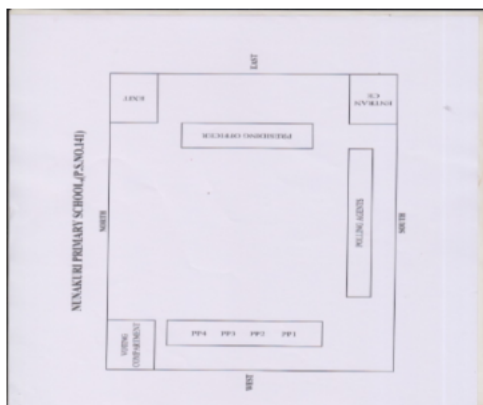

নির্বাচক নিবন্ধন আধিকারিকের স্বাক্ষর

Nazri Naksha

Google Map View

Polling Station Building Front View

Polling Station Front View

Cad View

Key MAP View

1 নাম : অপর্ণা আদক স্বামীর নাম: অভিজিৎ আদক বাড়ির নং : এন0158 বয়স : 27 লিঙ্গ : মহিলা	UPM2034171 ফটো উপলব্ধ	2 নাম : শুভজিৎ আদক পিতার নাম: স্বপন কুমার আদক বাড়ির নং : এন0158 বয়স : 27 লিঙ্গ : পুরুষ	UPM2034197 ফটো উপলব্ধ	3 নাম : সুরজিৎ গুঁড়ি পিতার নাম: খোকন গুঁড়ি বাড়ির নং : n0031 বয়স : 28 লিঙ্গ : পুরুষ	UPM1871938 ফটো উপলব্ধ
4 নাম : সুরজিৎ গুঁড়ি পিতার নাম: পঞ্চানন গুঁড়ি বাড়ির নং : n0024 বয়স : 31 লিঙ্গ : পুরুষ	UPM1789536 ফটো উপলব্ধ	5 নাম : কল্যাণী বর্মন (গুঁড়ি) স্বামীর নাম: সমীরন গুঁড়ি বাড়ির নং : n024 বয়স : 32 লিঙ্গ : মহিলা	UPM1789544 ফটো উপলব্ধ	6 নাম : কমল গুঁড়ি পিতার নাম: সুর্যকান্ত গুঁড়ি বাড়ির নং : n0043 বয়স : 30 লিঙ্গ : পুরুষ	UPM1789619 ফটো উপলব্ধ
7 নাম : মিতালী গুঁড়ি পিতার নাম: মধুসূদন গুঁড়ি বাড়ির নং : n0029 বয়স : 31 লিঙ্গ : মহিলা	UPM1789650 ফটো উপলব্ধ	8 নাম : শ্রীকৃষ্ণ গুঁড়ি মায়ের নাম: চন্দনা গুঁড়ি বাড়ির নং : N0133 বয়স : 30 লিঙ্গ : পুরুষ	UPM1911692 ফটো উপলব্ধ	9 নাম : চম্পা গুঁড়ি পিতার নাম: পূর্নানন্দ গুঁড়ি বাড়ির নং : N0018 বয়স : 28 লিঙ্গ : মহিলা	UPM1911759 ফটো উপলব্ধ
10 নাম : সুদর্শন গুঁড়ি মায়ের নাম: চন্দনা গুঁড়ি বাড়ির নং : N0133 বয়স : 32 লিঙ্গ : পুরুষ	UPM1911783 ফটো উপলব্ধ	11 নাম : স্বর্নকমল গুঁড়ি পিতার নাম: সুদর্শন গুঁড়ি বাড়ির নং : N0029 বয়স : 27 লিঙ্গ : পুরুষ	UPM1961192 ফটো উপলব্ধ	12 নাম : সুখেন্দু গুঁড়ি পিতার নাম: রবীন্দ্র গুঁড়ি বাড়ির নং : এন018 বয়স : 27 লিঙ্গ : পুরুষ	UPM2034429 ফটো উপলব্ধ
13 নাম : পবিত্র গুঁড়ি পিতার নাম: তপন গুঁড়ি বাড়ির নং : এন0023 বয়স : 26 লিঙ্গ : পুরুষ	UPM2034296 ফটো উপলব্ধ	14 নাম : শ্রীকৃষ্ণ গুঁড়ি পিতার নাম: চন্দন গুঁড়ি বাড়ির নং : N0043 বয়স : 27 লিঙ্গ : পুরুষ	UPM2163491 ফটো উপলব্ধ	15 নাম : শুভদ্বীপ গুঁড়ি পিতার নাম: মধুসূদন গুঁড়ি বাড়ির নং : এন0029 বয়স : 26 লিঙ্গ : পুরুষ	UPM2034635 ফটো উপলব্ধ
16 নাম : অমিত গুঁড়ি পিতার নাম: স্বপন গুঁড়ি বাড়ির নং : এন0022 বয়স : 26 লিঙ্গ : পুরুষ	UPM2034023 ফটো উপলব্ধ	17 নাম : জয় গুঁড়ি পিতার নাম: কালীপদ গুঁড়ি বাড়ির নং : এন0042 বয়স : 23 লিঙ্গ : পুরুষ	UPM2439982 ফটো উপলব্ধ	18 নাম : সুভাষিণী গুঁড়ি পিতার নাম: চন্দন গুঁড়ি বাড়ির নং : এন0043 বয়স : 23 লিঙ্গ : পুরুষ	UPM2439974 ফটো উপলব্ধ
19 নাম : সমীরন গুঁড়ি পিতার নাম: সুদর্শন গুঁড়ি বাড়ির নং : n0029 বয়স : 29 লিঙ্গ : পুরুষ	UPM1789627 ফটো উপলব্ধ	20 নাম : বনশ্রী পান্ডা গুঁড়ি স্বামীর নাম: সমীরন গুঁড়ি বাড়ির নং : এন0023 বয়স : 23 লিঙ্গ : মহিলা	UPM2384782 ফটো উপলব্ধ	21 নাম : কমল গুঁড়ি পিতার নাম: পূর্নানন্দ গুঁড়ি বাড়ির নং : N0018 বয়স : 28 লিঙ্গ : পুরুষ	UPM1911726 ফটো উপলব্ধ
22 নাম : রবীন্দ্র নাথ গুঁড়ি পিতার নাম: সুভাষ গুঁড়ি বাড়ির নং : n0018 বয়স : 58 লিঙ্গ : পুরুষ	UPM2423515 ফটো উপলব্ধ	23 নাম : অনিমেষ গুঁড়ি পিতার নাম: উত্তম গুঁড়ি বাড়ির নং : এন0025 বয়স : 24 লিঙ্গ : পুরুষ	UPM2291649 ফটো উপলব্ধ	24 নাম : অসীমা মন্ডল গুঁড়ি পিতার নাম: শ্রীকৃষ্ণ গুঁড়ি বাড়ির নং : এন0133 বয়স : 24 লিঙ্গ : মহিলা	UPM2292282 ফটো উপলব্ধ
25 নাম : সুভাষ গুঁড়ি পিতার নাম: যোগেন্দ্র গুঁড়ি বাড়ির নং : n0018 বয়স : 83 লিঙ্গ : পুরুষ	WB/30/203/336111 ফটো উপলব্ধ	26 নাম : চন্দনা গুঁড়ি স্বামীর নাম: গোপাল গুঁড়ি বাড়ির নং : n0133 বয়স : 51 লিঙ্গ : মহিলা	GQG1667005 ফটো উপলব্ধ	27 নাম : সরমা গুঁড়ি স্বামীর নাম: সুদর্শন গুঁড়ি বাড়ির নং : n0121 বয়স : 49 লিঙ্গ : মহিলা	GQG1515238 ফটো উপলব্ধ
28 নাম : সুন্দরী গুঁড়ি স্বামীর নাম: স্বপন গুঁড়ি বাড়ির নং : n0044 বয়স : 63 লিঙ্গ : মহিলা	WB/30/203/336559 ফটো উপলব্ধ	29 নাম : সুমিত্রা গুঁড়ি স্বামীর নাম: তারাপদ গুঁড়ি বাড়ির নং : n0043 বয়স : 45 লিঙ্গ : মহিলা	GQG2457380 ফটো উপলব্ধ	30 নাম : উষারানী গুঁড়ি স্বামীর নাম: সুর্য গুঁড়ি বাড়ির নং : n0043 বয়স : 58 লিঙ্গ : মহিলা	WB/30/203/336256 ফটো উপলব্ধ