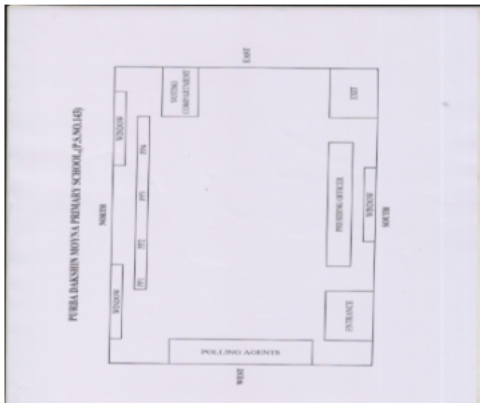

নির্বাচক নিবন্ধন আধিকারিকের স্বাক্ষর

Nazri Naksha

Google Map View

Polling Station Building Front View

Polling Station Front View

Cad View

Key MAP View

1 নাম : আরতি অধিকারী স্বামীর নাম: অমিয় অধিকারী বাড়ির নং : n0039 বয়স : 48 লিঙ্গ : মহিলা	GQG1410489 ফটো উপলব্ধ	2 নাম : পৌরী অধিকারী স্বামীর নাম: মদন অধিকারী বাড়ির নং : n0038 বয়স : 78 লিঙ্গ : মহিলা	UPM2188589 ফটো উপলব্ধ	3 নাম : সুমিত্রা অধিকারী স্বামীর নাম: গৌরহরি অধিকারী বাড়ির নং : n0057 বয়স : 67 লিঙ্গ : মহিলা	WB/30/203/345613 ফটো উপলব্ধ
4 নাম : সুমিত অধিকারী পিতার নাম: অমিয় অধিকারী বাড়ির নং : n0039 বয়স : 30 লিঙ্গ : পুরুষ	UPM1790195 ফটো উপলব্ধ	5 নাম : পিউ রানী দাস(অধিকারী) স্বামীর নাম: গৌতম অধিকারী বাড়ির নং : n0057 বয়স : 34 লিঙ্গ : মহিলা	UPM1368208 ফটো উপলব্ধ	6 নাম : অমিত অধিকারী পিতার নাম: অমিয় অধিকারী বাড়ির নং : n0039 বয়স : 39 লিঙ্গ : পুরুষ	UPM1279900 ফটো উপলব্ধ
7 নাম : অনিন্দিতা মাইতি পিতার নাম: অজয় কুমার মাইতি বাড়ির নং : এন0046 বয়স : 29 লিঙ্গ : মহিলা	UPM1836378 ফটো উপলব্ধ	8 নাম : প্রতীক অধিকারী পিতার নাম: অমিত অধিকারী বাড়ির নং : এন0039 বয়স : 21 লিঙ্গ : পুরুষ	UPM2543312 ফটো উপলব্ধ	9 নাম : বন্দনা আদক স্বামীর নাম: সুনীল আদক বাড়ির নং : n0009 বয়স : 40 লিঙ্গ : মহিলা	GQG2462802 ফটো উপলব্ধ
10 নাম : পুষ্প আদক স্বামীর নাম: মনোজ আদক বাড়ির নং : n0006 বয়স : 79 লিঙ্গ : মহিলা	UPM2285021 ফটো উপলব্ধ	11 নাম : পৌরী আদক স্বামীর নাম: সর্বেশ্বর আদক বাড়ির নং : n0008 বয়স : 68 লিঙ্গ : মহিলা	UPM2284859 ফটো উপলব্ধ	12 নাম : বঙ্কিম আদক পিতার নাম: বামাপদ আদক বাড়ির নং : n0009 বয়স : 67 লিঙ্গ : পুরুষ	UPM2284636 ফটো উপলব্ধ
13 নাম : সুমন আদক পিতার নাম: নটকৃষ্ণ আদক বাড়ির নং : এন0006 বয়স : 24 লিঙ্গ : পুরুষ	UPM2279396 ফটো উপলব্ধ	14 নাম : সুচরিতা মাইতি আদক স্বামীর নাম: শংকর আদক বাড়ির নং : এন0012 বয়স : 24 লিঙ্গ : মহিলা	UPM2295533 ফটো উপলব্ধ	15 নাম : শঙ্করী আদক পিতার নাম: শিবনারায়ন আদক বাড়ির নং : এন0053 বয়স : 27 লিঙ্গ : মহিলা	UPM2035061 ফটো উপলব্ধ
16 নাম : শিব নারায়ণ আদক পিতার নাম: মনুখ আদক বাড়ির নং : n0053 বয়স : 53 লিঙ্গ : পুরুষ	WB/30/203/345449 ফটো উপলব্ধ	17 নাম : সুভদ্রীপ আদক পিতার নাম: দুর্গাপদ আদক বাড়ির নং : এন0106 বয়স : 22 লিঙ্গ : পুরুষ	UPM2440386 ফটো উপলব্ধ	18 নাম : বিশ্বজিৎ আদক পিতার নাম: অজয় আদক বাড়ির নং : n0055 বয়স : 27 লিঙ্গ : পুরুষ	UPM1958875 ফটো উপলব্ধ
19 নাম : রাজু আদক পিতার নাম: রবীন্দ্র আদক বাড়ির নং : n0010 বয়স : 37 লিঙ্গ : পুরুষ	UPM1524891 ফটো উপলব্ধ	20 নাম : অনীশ আদক পিতার নাম: সুনীল আদক বাড়ির নং : এন0009 বয়স : 22 লিঙ্গ : পুরুষ	UPM2440360 ফটো উপলব্ধ	21 নাম : অনিতা আদক স্বামীর নাম: অদ্বৈত আদক বাড়ির নং : n0054 বয়স : 51 লিঙ্গ : মহিলা	GQG1410810 ফটো উপলব্ধ
22 নাম : উষারানী আদক স্বামীর নাম: বাদল আদক বাড়ির নং : n0051 বয়স : 75 লিঙ্গ : মহিলা	WB/30/203/345689 ফটো উপলব্ধ	23 নাম : লক্ষী আদক স্বামীর নাম: রবীন্দ্র আদক বাড়ির নং : n0010 বয়স : 52 লিঙ্গ : মহিলা	UPM2284875 ফটো উপলব্ধ	24 নাম : কাজল ভৌমিক (আদক) স্বামীর নাম: অশোক আদক বাড়ির নং : n0012 বয়স : 35 লিঙ্গ : মহিলা	UPM1368224 ফটো উপলব্ধ
25 নাম : পূর্ণিমা আদক স্বামীর নাম: বঙ্কিম আদক বাড়ির নং : n0009 বয়স : 62 লিঙ্গ : মহিলা	UPM2284768 ফটো উপলব্ধ	26 নাম : শেফালী আদক স্বামীর নাম: নটকৃষ্ণ আদক বাড়ির নং : n0006 বয়স : 52 লিঙ্গ : মহিলা	WB/30/203/345363 ফটো উপলব্ধ	27 নাম : নটকৃষ্ণ আদক পিতার নাম: মনোজনাথ আদক বাড়ির নং : n0006 বয়স : 56 লিঙ্গ : পুরুষ	WB/30/203/345123 ফটো উপলব্ধ
28 নাম : অঞ্জনা আদক মাইতি স্বামীর নাম: স্বপন মাইতি বাড়ির নং : n0008 বয়স : 45 লিঙ্গ : মহিলা	GQG1410711 ফটো উপলব্ধ	29 নাম : রবীন্দ্র আদক পিতার নাম: বামাপদ আদক বাড়ির নং : n0010 বয়স : 57 লিঙ্গ : পুরুষ	UPM2284966 ফটো উপলব্ধ	30 নাম : শতাব্দী রানী মাইতি (আদক) স্বামীর নাম: শশাংক আদক বাড়ির নং : n0106 বয়স : 35 লিঙ্গ : মহিলা	UPM1524925 ফটো উপলব্ধ