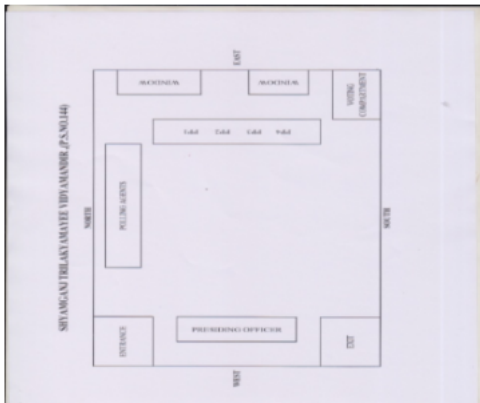

নির্বাচক নিবন্ধন আধিকারিকের স্বাক্ষর

Nazri Naksha

Google Map View

Polling Station Building Front View

Polling Station Front View

Cad View

Key MAP View

1 নাম : প্রতিমা অধিকারী স্বামীর নাম: প্রভাষ অধিকারী বাড়ির নং : n0132 বয়স : 71 লিঙ্গ : মহিলা	UPM2655249 ফটো উপলব্ধ	2 নাম : শ্রীকৃষ্ণ অধিকারী মায়ের নাম: প্রতিমা অধিকারী বাড়ির নং : n0132 বয়স : 40 লিঙ্গ : পুরুষ	UPM0670059 ফটো উপলব্ধ	3 নাম : মানিক অধিকারী মায়ের নাম: প্রতিমা অধিকারী বাড়ির নং : n0132 বয়স : 39 লিঙ্গ : পুরুষ	UPM1279066 ফটো উপলব্ধ
4 নাম : টুসি ভৌমিক (অধিকারী) স্বামীর নাম: মানিক অধিকারী বাড়ির নং : n0132 বয়স : 34 লিঙ্গ : মহিলা	UPM1439132 ফটো উপলব্ধ	5 নাম : সুদর্শন অধিকারী পিতার নাম: প্রভাষ অধিকারী বাড়ির নং : n0132 বয়স : 44 লিঙ্গ : পুরুষ	GQG2458172 ফটো উপলব্ধ	6 নাম : তাপসী অধিকারী স্বামীর নাম: সুদর্শন অধিকারী বাড়ির নং : n0132 বয়স : 38 লিঙ্গ : মহিলা	UPM1179357 ফটো উপলব্ধ
7 নাম : শর্মিষ্ঠা অধিকারী স্বামীর নাম: শ্রীকৃষ্ণ অধিকারী বাড়ির নং : n0132 বয়স : 32 লিঙ্গ : মহিলা	UPM1525781 ফটো উপলব্ধ	8 নাম : জগন্নাথ অধিকারী পিতার নাম: সুদর্শন অধিকারী বাড়ির নং : এন0132 বয়স : 22 লিঙ্গ : পুরুষ	UPM2440675 ফটো উপলব্ধ	9 নাম : রামচাঁদ আদক পিতার নাম: পরমেশ্বর আদক বাড়ির নং : n0128 বয়স : 77 লিঙ্গ : পুরুষ	UPM2497634 ফটো উপলব্ধ
10 নাম : কাননবালা আদক স্বামীর নাম: রামচাঁদ আদক বাড়ির নং : n0128 বয়স : 75 লিঙ্গ : মহিলা	WB/30/203/339216 ফটো উপলব্ধ	11 নাম : লবকান্ত আদক পিতার নাম: রামচাঁদ আদক বাড়ির নং : n0128 বয়স : 58 লিঙ্গ : পুরুষ	WB/30/203/339143 ফটো উপলব্ধ	12 নাম : আরতি আদক স্বামীর নাম: লবকান্ত আদক বাড়ির নং : n0128 বয়স : 52 লিঙ্গ : মহিলা	WB/30/203/339217 ফটো উপলব্ধ
13 নাম : বুদ্ধদেব আদক পিতার নাম: লবকান্ত আদক বাড়ির নং : n0128 বয়স : 30 লিঙ্গ : পুরুষ	UPM1715077 ফটো উপলব্ধ	14 নাম : বিবেক আদক পিতার নাম: লবকান্ত আদক বাড়ির নং : এন0128 বয়স : 26 লিঙ্গ : পুরুষ	UPM2035525 ফটো উপলব্ধ	15 নাম : বানীপদ ওবা পিতার নাম: অন্নদা ওবা বাড়ির নং : n0111 বয়স : 62 লিঙ্গ : পুরুষ	UPM2671337 ফটো উপলব্ধ
16 নাম : খুকুমনি জানা (ওবা) স্বামীর নাম: সুরজিৎ ওবা বাড়ির নং : N0105 বয়স : 26 লিঙ্গ : মহিলা	UPM2166163 ফটো উপলব্ধ	17 নাম : অপর্ণা ওবা স্বামীর নাম: বলাই ওবা বাড়ির নং : n0117 বয়স : 41 লিঙ্গ : মহিলা	GQG2458198 ফটো উপলব্ধ	18 নাম : মাদুরী ওবা স্বামীর নাম: সুকুমার ওবা বাড়ির নং : n0110 বয়স : 63 লিঙ্গ : মহিলা	WB/30/203/339270 ফটো উপলব্ধ
19 নাম : সুকুমার ওবা পিতার নাম: ভাকু ওবা বাড়ির নং : n0110 বয়স : 70 লিঙ্গ : পুরুষ	WB/30/203/339249 ফটো উপলব্ধ	20 নাম : চন্দনী ঘোড়াই(ওবা) স্বামীর নাম: হরিপদ ওবা বাড়ির নং : n0109 বয়স : 35 লিঙ্গ : মহিলা	UPM1279090 ফটো উপলব্ধ	21 নাম : হরিপদ ওবা পিতার নাম: বিরেন্দ্র ওবা বাড়ির নং : n0109 বয়স : 46 লিঙ্গ : পুরুষ	GQG1665777 ফটো উপলব্ধ
22 নাম : অর্চনা ওবা স্বামীর নাম: শংকর ওবা বাড়ির নং : n0109 বয়স : 43 লিঙ্গ : মহিলা	GQG2301695 ফটো উপলব্ধ	23 নাম : মিহির ওবা পিতার নাম: গৌর ওবা বাড়ির নং : n0106 বয়স : 63 লিঙ্গ : পুরুষ	WB/30/203/339350 ফটো উপলব্ধ	24 নাম : কল্পনা ওবা স্বামীর নাম: শচীন ওবা বাড়ির নং : n0106 বয়স : 59 লিঙ্গ : মহিলা	WB/30/203/339255 ফটো উপলব্ধ
25 নাম : শচীন ওবা পিতার নাম: গৌর ওবা বাড়ির নং : n0106 বয়স : 65 লিঙ্গ : পুরুষ	WB/30/203/339197 ফটো উপলব্ধ	26 নাম : আল্পনা কর স্বামীর নাম: বিশ্বেজিৎ কর বাড়ির নং : n0107 বয়স : 38 লিঙ্গ : মহিলা	UPM1179399 ফটো উপলব্ধ	27 নাম : দুর্গা ওবা স্বামীর নাম: শ্যামল ওবা বাড়ির নং : n0176 বয়স : 41 লিঙ্গ : মহিলা	GQG2457612 ফটো উপলব্ধ
28 নাম : প্রতিমা দাস(মাইতি) স্বামীর নাম: সুদর্শন দাস বাড়ির নং : n0117 বয়স : 41 লিঙ্গ : মহিলা	UPM1367341 ফটো উপলব্ধ	29 নাম : বলাই ওবা পিতার নাম: মনোরঞ্জন ওবা বাড়ির নং : n0117 বয়স : 39 লিঙ্গ : পুরুষ	GQG2675502 ফটো উপলব্ধ	30 নাম : মনোরঞ্জন ওবা পিতার নাম: বংকিম ওবা বাড়ির নং : n0117 বয়স : 73 লিঙ্গ : পুরুষ	WB/30/203/339068 ফটো উপলব্ধ