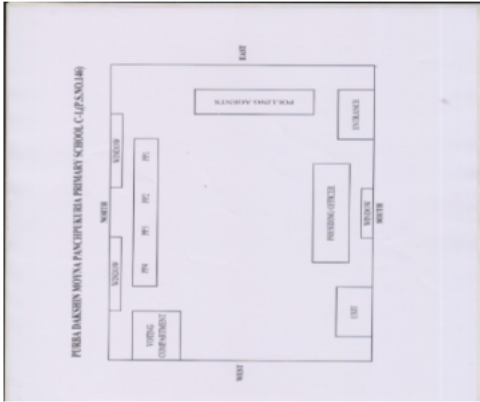

নির্বাচক নিবন্ধন আধিকারিকের স্বাক্ষর

Nazri Naksha

Google Map View

Polling Station Building Front View

Polling Station Front View

Cad View

Key MAP View

|   |                                |  |                                |   |                                |
|---|--------------------------------|--|--------------------------------|---|--------------------------------|
| 1<br>নাম : নাড়গোপাল খাঁড়া<br>পিতার নাম: মহাদেব খাঁড়া<br>বাড়ির নং : n0084<br>বয়স : 35 লিঙ্গ : পুরুষ       | UPM1280312<br>ফটো উপলব্ধ       | 2<br>নাম : নন্দগোপাল খাঁড়া<br>পিতার নাম: মহাদেব খাঁড়া<br>বাড়ির নং : n0084<br>বয়স : 32 লিঙ্গ : পুরুষ            | UPM1630797<br>ফটো উপলব্ধ       | 3<br>নাম : আশোক খাঁড়া<br>পিতার নাম: সদয় খাঁড়া<br>বাড়ির নং : এন0090<br>বয়স : 65 লিঙ্গ : পুরুষ               | UPM2534170<br>ফটো উপলব্ধ       |
| 4<br>নাম : কম্পনা খাঁড়া<br>স্বামীর নাম: অশোক খাঁড়া<br>বাড়ির নং : এন0000<br>বয়স : 61 লিঙ্গ : মহিলা         | UPM2530905<br>ফটো উপলব্ধ       | 5<br>নাম : পঞ্চানন খাঁড়া<br>পিতার নাম: শ্রীপতি খাঁড়া<br>বাড়ির নং : n0091<br>বয়স : 78 লিঙ্গ : পুরুষ             | WB/30/203/351413<br>ফটো উপলব্ধ | 6<br>নাম : অঞ্জলি খাঁড়া<br>স্বামীর নাম: পঞ্চানন খাঁড়া<br>বাড়ির নং : n0091<br>বয়স : 65 লিঙ্গ : মহিলা         | WB/30/203/351587<br>ফটো উপলব্ধ |
| 7<br>নাম : বিশ্বনাথ খাঁড়া<br>পিতার নাম: পঞ্চানন খাঁড়া<br>বাড়ির নং : n0091<br>বয়স : 51 লিঙ্গ : পুরুষ       | GQG1412485<br>ফটো উপলব্ধ       | 8<br>নাম : সুপ্রিয়া খাঁড়া<br>স্বামীর নাম: বিশ্বনাথ খাঁড়া<br>বাড়ির নং : n0091<br>বয়স : 37 লিঙ্গ : মহিলা        | GQG2748697<br>ফটো উপলব্ধ       | 9<br>নাম : অমল খাঁড়া<br>পিতার নাম: পঞ্চানন খাঁড়া<br>বাড়ির নং : n0091<br>বয়স : 35 লিঙ্গ : পুরুষ              | UPM1368570<br>ফটো উপলব্ধ       |
| 10<br>নাম : উমারানী খাঁড়া<br>স্বামীর নাম: সুবীর খাঁড়া<br>বাড়ির নং : n0095<br>বয়স : 79 লিঙ্গ : মহিলা       | WB/30/203/351215<br>ফটো উপলব্ধ | 11<br>নাম : বন্দনা খাঁড়া<br>স্বামীর নাম: সৌমিত্র খাঁড়া<br>বাড়ির নং : n0095<br>বয়স : 49 লিঙ্গ : মহিলা           | GQG1410976<br>ফটো উপলব্ধ       | 12<br>নাম : আশালতা খাঁড়া<br>স্বামীর নাম: শশাঙ্ক খাঁড়া<br>বাড়ির নং : n0096<br>বয়স : 71 লিঙ্গ : মহিলা         | WB/30/203/351588<br>ফটো উপলব্ধ |
| 13<br>নাম : চুনিলাল খাঁড়া<br>পিতার নাম: শশাঙ্ক খাঁড়া<br>বাড়ির নং : n0096<br>বয়স : 39 লিঙ্গ : পুরুষ        | GQG2676401<br>ফটো উপলব্ধ       | 14<br>নাম : বলাই খাঁড়া<br>পিতার নাম: যোগেন্দ্র খাঁড়া<br>বাড়ির নং : n0096<br>বয়স : 70 লিঙ্গ : পুরুষ             | WB/30/203/351709<br>ফটো উপলব্ধ | 15<br>নাম : স্নেহলতা খাঁড়া<br>স্বামীর নাম: বলাই খাঁড়া<br>বাড়ির নং : n0096<br>বয়স : 63 লিঙ্গ : মহিলা         | WB/30/203/351585<br>ফটো উপলব্ধ |
| 16<br>নাম : মনোমোহন খাঁড়া<br>পিতার নাম: বলাই খাঁড়া<br>বাড়ির নং : n0096<br>বয়স : 39 লিঙ্গ : পুরুষ          | GQG2587772<br>ফটো উপলব্ধ       | 17<br>নাম : কানাই খাঁড়া<br>পিতার নাম: যোগেন্দ্র খাঁড়া<br>বাড়ির নং : n0097<br>বয়স : 65 লিঙ্গ : পুরুষ            | WB/30/203/351395<br>ফটো উপলব্ধ | 18<br>নাম : সুচিত্রা খাঁড়া<br>স্বামীর নাম: কানাই খাঁড়া<br>বাড়ির নং : n0097<br>বয়স : 59 লিঙ্গ : মহিলা        | WB/30/203/351586<br>ফটো উপলব্ধ |
| 19<br>নাম : চন্দন খাঁড়া<br>পিতার নাম: কানাই খাঁড়া<br>বাড়ির নং : n0097<br>বয়স : 36 লিঙ্গ : পুরুষ           | UPM1368505<br>ফটো উপলব্ধ       | 20<br>নাম : বিন্দুবালা খাঁড়া<br>স্বামীর নাম: জ্যোতিশ্র নাথ খাঁড়া<br>বাড়ির নং : n0094<br>বয়স : 81 লিঙ্গ : মহিলা | UPM2530590<br>ফটো উপলব্ধ       | 21<br>নাম : রামচাঁদ খাঁড়া<br>পিতার নাম: সনাতন খাঁড়া<br>বাড়ির নং : n0030<br>বয়স : 85 লিঙ্গ : পুরুষ           | UPM2586931<br>ফটো উপলব্ধ       |
| 22<br>নাম : স্নেহলতা খাঁড়া<br>স্বামীর নাম: রাম খাঁড়া<br>বাড়ির নং : n0030<br>বয়স : 78 লিঙ্গ : মহিলা        | WB/30/203/351186<br>ফটো উপলব্ধ | 23<br>নাম : প্রতিমা খাঁড়া<br>স্বামীর নাম: ভোলানাথ খাঁড়া<br>বাড়ির নং : n0031<br>বয়স : 38 লিঙ্গ : মহিলা          | GQG2748705<br>ফটো উপলব্ধ       | 24<br>নাম : যাদবচন্দ্র খাঁড়া<br>পিতার নাম: গয়ারাম খাঁড়া<br>বাড়ির নং : n0032<br>বয়স : 49 লিঙ্গ : পুরুষ      | GQG1411370<br>ফটো উপলব্ধ       |
| 25<br>নাম : খুকুরানী খাঁড়া<br>স্বামীর নাম: যাদবচন্দ্র খাঁড়া<br>বাড়ির নং : n0032<br>বয়স : 43 লিঙ্গ : মহিলা | GQG2463628<br>ফটো উপলব্ধ       | 26<br>নাম : সোনালী খাঁড়া<br>পিতার নাম: নীতিশ্র খাঁড়া<br>বাড়ির নং : N0093<br>বয়স : 27 লিঙ্গ : পুরুষ             | UPM1931591<br>ফটো উপলব্ধ       | 27<br>নাম : পাপিয়া দে(খাঁড়া)<br>স্বামীর নাম: নাড়গোপাল খাঁড়া<br>বাড়ির নং : N0084<br>বয়স : 27 লিঙ্গ : মহিলা | UPM1931658<br>ফটো উপলব্ধ       |
| 28<br>নাম : সৈকত খাঁড়া<br>পিতার নাম: সৌমিত্র খাঁড়া<br>বাড়ির নং : N0095<br>বয়স : 27 লিঙ্গ : পুরুষ          | UPM1931633<br>ফটো উপলব্ধ       | 29<br>নাম : পিয়ালী রাউৎ খাঁড়া<br>স্বামীর নাম: নবীন খাঁড়া<br>বাড়ির নং : এন0093<br>বয়স : 35 লিঙ্গ : মহিলা       | UPM2052322<br>ফটো উপলব্ধ       | 30<br>নাম : পিয়ালী সিংহ খাঁড়া<br>স্বামীর নাম: নাস্টু খাঁড়া<br>বাড়ির নং : N0032<br>বয়স : 27 লিঙ্গ : মহিলা   | UPM2167922<br>ফটো উপলব্ধ       |