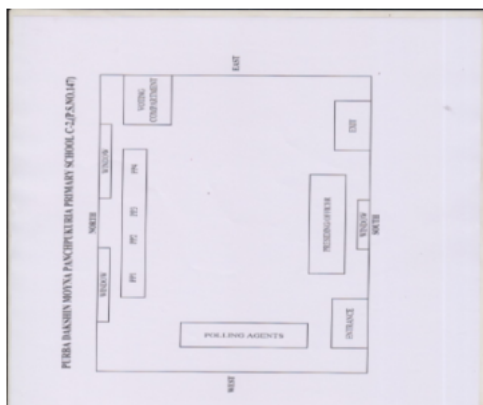

নির্বাচক নিবন্ধন আধিকারিকের স্বাক্ষর

Nazri Naksha

Google Map View

Polling Station Building Front View

Polling Station Front View

Cad View

Key MAP View

1	UPM1368737	নাম : চন্দন আধিকারী পিতার নাম: বুদ্ধদেব আধিকারী বাড়ির নং : n0099 বয়স : 35 লিঙ্গ : পুরুষ	ফটো উপলব্ধ	2	UPM2616324	নাম : পৌরী বালু আধিকারী স্বামীর নাম: গৌর চন্দ্র আধিকারী বাড়ির নং : n0156 বয়স : 63 লিঙ্গ : মহিলা	ফটো উপলব্ধ	3	GQG2465102	নাম : বাবলু আধিকারী পিতার নাম: বুদ্ধদেব আধিকারী বাড়ির নং : n0099 বয়স : 40 লিঙ্গ : পুরুষ	ফটো উপলব্ধ
4	GQG2748689	নাম : চন্দন আধিকারী পিতার নাম: গৌর আধিকারী বাড়ির নং : n0154 বয়স : 37 লিঙ্গ : পুরুষ	ফটো উপলব্ধ	5	UPM2089605	নাম : গায়ত্রী আধিকারী স্বামীর নাম: বুদ্ধদেব আধিকারী বাড়ির নং : n0099 বয়স : 59 লিঙ্গ : মহিলা	ফটো উপলব্ধ	6	WB/30/203/351502	নাম : বুদ্ধদেব আধিকারী পিতার নাম: ক্ষুদি আধিকারী বাড়ির নং : n0099 বয়স : 65 লিঙ্গ : পুরুষ	ফটো উপলব্ধ
7	UPM1834373	নাম : মোমিতা আধিকারী স্বামীর নাম: চন্দন আধিকারী বাড়ির নং : n0099 বয়স : 30 লিঙ্গ : মহিলা	ফটো উপলব্ধ	8	UPM2036069	নাম : সুব্রত আধিকারী পিতার নাম: পূর্ণেন্দু আধিকারী বাড়ির নং : এন00 বয়স : 39 লিঙ্গ : পুরুষ	ফটো উপলব্ধ	9	UPM2300200	নাম : মদন কুইল্যা পিতার নাম: ক্ষুদিরাম কুইল্যা বাড়ির নং : এন0078 বয়স : 58 লিঙ্গ : পুরুষ	ফটো উপলব্ধ
10	UPM2300267	নাম : সুব্রত কুইল্যা পিতার নাম: ভোলানাথ কুইল্যা বাড়ির নং : এন0077 বয়স : 25 লিঙ্গ : পুরুষ	ফটো উপলব্ধ	11	UPM1526953	নাম : রবীন্দ্রনাথ কুইল্যা পিতার নাম: স্বপন কুইল্যা বাড়ির নং : n0090 বয়স : 37 লিঙ্গ : পুরুষ	ফটো উপলব্ধ	12	WB/30/203/351356	নাম : সীতারানী কুইল্যা স্বামীর নাম: স্বপন কুইল্যা বাড়ির নং : n0090 বয়স : 63 লিঙ্গ : মহিলা	ফটো উপলব্ধ
13	UPM2089068	নাম : স্বপন কুইল্যা পিতার নাম: হেমন্ত কুইল্যা বাড়ির নং : n0090 বয়স : 72 লিঙ্গ : পুরুষ	ফটো উপলব্ধ	14	UPM2089258	নাম : নিলীমা কুইল্যা স্বামীর নাম: মদন কুইল্যা বাড়ির নং : n0078 বয়স : 53 লিঙ্গ : মহিলা	ফটো উপলব্ধ	15	GQG2216844	নাম : চন্দনা কুইল্যা স্বামীর নাম: শ্রীনিবাস কুইল্যা বাড়ির নং : n0078 বয়স : 44 লিঙ্গ : মহিলা	ফটো উপলব্ধ
16	WB/30/203/351752	নাম : শ্রীনিবাস কুইল্যা পিতার নাম: ক্ষুদিরাম কুইল্যা বাড়ির নং : n0078 বয়স : 54 লিঙ্গ : পুরুষ	ফটো উপলব্ধ	17	UPM1526920	নাম : সুরজিৎ কুইল্যা পিতার নাম: মোহন কুইল্যা বাড়ির নং : n0078 বয়স : 33 লিঙ্গ : পুরুষ	ফটো উপলব্ধ	18	WB/30/203/351747	নাম : গঙ্গা কুইল্যা স্বামীর নাম: মোহন কুইল্যা বাড়ির নং : n0078 বয়স : 53 লিঙ্গ : মহিলা	ফটো উপলব্ধ
19	WB/30/203/351745	নাম : মোহন কুইল্যা পিতার নাম: ক্ষুদিরাম কুইল্যা বাড়ির নং : n0078 বয়স : 57 লিঙ্গ : পুরুষ	ফটো উপলব্ধ	20	WB/30/203/351412	নাম : বিদ্বালা কুইল্যা স্বামীর নাম: ক্ষুদিরাম কুইল্যা বাড়ির নং : n0078 বয়স : 80 লিঙ্গ : মহিলা	ফটো উপলব্ধ	21	GQG2217313	নাম : লতারানী কুইল্যা স্বামীর নাম: ভোলানাথ কুইল্যা বাড়ির নং : n0077 বয়স : 44 লিঙ্গ : মহিলা	ফটো উপলব্ধ
22	GQG2217305	নাম : ভোলানাথ কুইল্যা পিতার নাম: অনন্ত কুইল্যা বাড়ির নং : n0077 বয়স : 44 লিঙ্গ : পুরুষ	ফটো উপলব্ধ	23	GQG2464063	নাম : শীলারানী কুইল্যা স্বামীর নাম: নিশিকান্ত কুইল্যা বাড়ির নং : n0077 বয়স : 46 লিঙ্গ : মহিলা	ফটো উপলব্ধ	24	UPM2089332	নাম : নিশিকান্ত কুইল্যা পিতার নাম: অনন্ত কুইল্যা বাড়ির নং : n0077 বয়স : 51 লিঙ্গ : পুরুষ	ফটো উপলব্ধ
25	GQG2216802	নাম : রীনা কুইল্যা স্বামীর নাম: প্রতাপ কুইল্যা বাড়ির নং : n0076 বয়স : 45 লিঙ্গ : মহিলা	ফটো উপলব্ধ	26	GQG1413194	নাম : কাজল কুইল্যা স্বামীর নাম: অরুণ কুইল্যা বাড়ির নং : n0076 বয়স : 49 লিঙ্গ : মহিলা	ফটো উপলব্ধ	27	WB/30/203/351768	নাম : রেখারানী কুইল্যা স্বামীর নাম: মন্টু কুইল্যা বাড়ির নং : n0076 বয়স : 57 লিঙ্গ : মহিলা	ফটো উপলব্ধ
28	WB/30/203/351775	নাম : সিদ্ধুবালা কুইল্যা স্বামীর নাম: হেমন্ত কুইল্যা বাড়ির নং : n0075 বয়স : 95 লিঙ্গ : মহিলা	ফটো উপলব্ধ	29	UPM1526995	নাম : কাকলী কুইল্যা স্বামীর নাম: বরুণ কুইল্যা বাড়ির নং : n0074 বয়স : 33 লিঙ্গ : মহিলা	ফটো উপলব্ধ	30	WB/30/203/351596	নাম : মধুসূদন কুইল্যা পিতার নাম: হেমন্ত কুইল্যা বাড়ির নং : n0071 বয়স : 85 লিঙ্গ : পুরুষ	ফটো উপলব্ধ