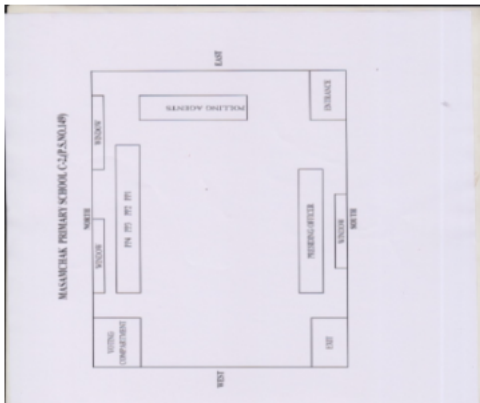

নির্বাচক নিবন্ধন আধিকারিকের স্বাক্ষর

Nazri Naksha

Google Map View

Polling Station Building Front View

Polling Station Front View

Cad View

Key MAP View

1 নাম : লীনা অধিকারী ভৌমিক স্বামীর নাম: প্রজাপতি ভৌমিক বাড়ির নং : এন073 বয়স : 27 লিঙ্গ : মহিলা	UPM2036531 ফটো উপলব্ধ	2 নাম : সোমা খাঁড়া জানা স্বামীর নাম: সুকান্ত জানা বাড়ির নং : n0126 বয়স : 31 লিঙ্গ : মহিলা	UPM1694132 ফটো উপলব্ধ	3 নাম : অনুপ্রভা গুড়ি ঘোড়াই স্বামীর নাম: পবিত্র ঘোড়াই বাড়ির নং : N0120 বয়স : 37 লিঙ্গ : মহিলা	UPM1179571 ফটো উপলব্ধ
4 নাম : মোমিতা ঘাটা স্বামীর নাম: বিবেশ্বর ঘাটা বাড়ির নং : n0060 বয়স : 29 লিঙ্গ : মহিলা	UPM1873926 ফটো উপলব্ধ	5 নাম : বিবেশ্বর ঘাটা পিতার নাম: রনজিৎ ঘাটা বাড়ির নং : n0060 বয়স : 37 লিঙ্গ : পুরুষ	UPM1527522 ফটো উপলব্ধ	6 নাম : মঞ্জু ঘাটা স্বামীর নাম: রামেশ্বর ঘাটা বাড়ির নং : n0061 বয়স : 71 লিঙ্গ : মহিলা	WB/30/203/321747 ফটো উপলব্ধ
7 নাম : মেঘনাথ ঘাটা পিতার নাম: রাশেশ্বর ঘাটা বাড়ির নং : n0061 বয়স : 51 লিঙ্গ : পুরুষ	GQG1510825 ফটো উপলব্ধ	8 নাম : মমতা ঘাটা স্বামীর নাম: মেঘনাথ ঘাটা বাড়ির নং : n0061 বয়স : 48 লিঙ্গ : মহিলা	GQG1510817 ফটো উপলব্ধ	9 নাম : সূর্য ঘাটা পিতার নাম: হরিপদ ঘাটা বাড়ির নং : n0062 বয়স : 68 লিঙ্গ : পুরুষ	WB/30/203/321338 ফটো উপলব্ধ
10 নাম : গৌরী ঘাটা স্বামীর নাম: সূর্য ঘাটা বাড়ির নং : n0062 বয়স : 59 লিঙ্গ : মহিলা	WB/30/203/321754 ফটো উপলব্ধ	11 নাম : দিব্যেন্দু ঘাটা পিতার নাম: মেঘনাথ ঘাটা বাড়ির নং : এন0061 বয়স : 24 লিঙ্গ : পুরুষ	UPM2302826 ফটো উপলব্ধ	12 নাম : দোলন পড়া ঘাটা স্বামীর নাম: চন্দন ঘাটা বাড়ির নং : এন0062 বয়স : 29 লিঙ্গ : মহিলা	UPM2302925 ফটো উপলব্ধ
13 নাম : মামনি ঘাটা স্বামীর নাম: বিশ্বেশ্বর ঘাটা বাড়ির নং : n0060 বয়স : 30 লিঙ্গ : মহিলা	UPM1791359 ফটো উপলব্ধ	14 নাম : কৃষ্ণা কর ঘাটা স্বামীর নাম: মহাদেব ঘাটা বাড়ির নং : এন 0108 বয়স : 22 লিঙ্গ : মহিলা	UPM2441459 ফটো উপলব্ধ	15 নাম : শান্তনা পাঁজা ঘাটা স্বামীর নাম: বৃন্দেব ঘাটা বাড়ির নং : এন0063 বয়স : 31 লিঙ্গ : মহিলা	UPM1791292 ফটো উপলব্ধ
16 নাম : সন্ধ্যা ঘাটা স্বামীর নাম: রনজিৎ ঘাটা বাড়ির নং : n0060 বয়স : 66 লিঙ্গ : মহিলা	WB/30/203/321809 ফটো উপলব্ধ	17 নাম : বিশ্বেশ্বর ঘাটা পিতার নাম: রনজিৎ ঘাটা বাড়ির নং : n0060 বয়স : 43 লিঙ্গ : পুরুষ	GQG2452464 ফটো উপলব্ধ	18 নাম : পুষ্প ঘাটা স্বামীর নাম: তাপস ঘাটা বাড়ির নং : n0064 বয়স : 55 লিঙ্গ : মহিলা	WB/30/203/321699 ফটো উপলব্ধ
19 নাম : তাপস ঘাটা পিতার নাম: হরিপদ ঘাটা বাড়ির নং : n0064 বয়স : 58 লিঙ্গ : পুরুষ	WB/30/203/321031 ফটো উপলব্ধ	20 নাম : বৃন্দেব ঘাটা পিতার নাম: শম্ভু ঘাটা বাড়ির নং : n0063 বয়স : 40 লিঙ্গ : পুরুষ	GQG2452886 ফটো উপলব্ধ	21 নাম : মোহিনী ঘাটা স্বামীর নাম: শম্ভু ঘাটা বাড়ির নং : n0063 বয়স : 55 লিঙ্গ : মহিলা	WB/30/203/321698 ফটো উপলব্ধ
22 নাম : শম্ভু ঘাটা পিতার নাম: হরিপদ ঘাটা বাড়ির নং : n0063 বয়স : 60 লিঙ্গ : পুরুষ	WB/30/203/321486 ফটো উপলব্ধ	23 নাম : চন্দন ঘাটা পিতার নাম: সূর্য ঘাটা বাড়ির নং : n0062 বয়স : 33 লিঙ্গ : পুরুষ	UPM1716323 ফটো উপলব্ধ	24 নাম : মহাদেব ঘাটা পিতার নাম: শম্ভু ঘাটা বাড়ির নং : n0108 বয়স : 37 লিঙ্গ : পুরুষ	GQG2744779 ফটো উপলব্ধ
25 নাম : সনাতন ঘোড়াই পিতার নাম: রাসবিহারী ঘোড়াই বাড়ির নং : n0012 বয়স : 49 লিঙ্গ : পুরুষ	UPM2090801 ফটো উপলব্ধ	26 নাম : রবীন্দ্র ঘোড়াই পিতার নাম: ধনঞ্জয় ঘোড়াই বাড়ির নং : n0011 বয়স : 34 লিঙ্গ : পুরুষ	UPM1631365 ফটো উপলব্ধ	27 নাম : সোমনাথ ঘোড়াই পিতার নাম: ধনঞ্জয় ঘোড়াই বাড়ির নং : n0011 বয়স : 37 লিঙ্গ : পুরুষ	UPM1178011 ফটো উপলব্ধ
28 নাম : ধনঞ্জয় ঘোড়াই পিতার নাম: গুণধর ঘোড়াই বাড়ির নং : n0011 বয়স : 66 লিঙ্গ : পুরুষ	UPM2600781 ফটো উপলব্ধ	29 নাম : প্রতিমা ঘোড়াই স্বামীর নাম: সুরত ঘোড়াই বাড়ির নং : n0019 বয়স : 46 লিঙ্গ : মহিলা	GQG1666858 ফটো উপলব্ধ	30 নাম : সবিতাব্রত ঘোড়াই পিতার নাম: শচীন্দ্র ঘোড়াই বাড়ির নং : n0019 বয়স : 49 লিঙ্গ : পুরুষ	UPM0639187 ফটো উপলব্ধ