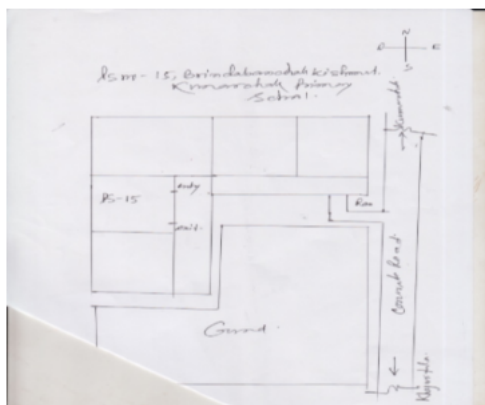

নির্বাচক নিবন্ধন আধিকারিকের স্বাক্ষর

Nazri Naksha

Google Map View

Polling Station Building Front View

Polling Station Front View

Cad View

Key MAP View

1 নাম : কাজল গাঁতাইত স্বামীর নাম: শক্তিপদ গাঁতাইত বাড়ির নং : n0001 বয়স : 59 লিঙ্গ : মহিলা	UPM2340651 ফটো উপলব্ধ	2 নাম : মন্দাকিনী গাঁতাইত স্বামীর নাম: সন্তোষ গাঁতাইত বাড়ির নং : n0020 বয়স : 88 লিঙ্গ : মহিলা	WB/30/203/021475 ফটো উপলব্ধ	3 নাম : শক্তিপদ গাঁতাইত পিতার নাম: সন্তোষ গাঁতাইত বাড়ির নং : n0020 বয়স : 67 লিঙ্গ : পুরুষ	WB/30/203/021471 ফটো উপলব্ধ
4 নাম : দিব্যেন্দু গাঁতাইত পিতার নাম: শক্তিপদ গাঁতাইত বাড়ির নং : n0020 বয়স : 33 লিঙ্গ : পুরুষ	UPM1397991 ফটো উপলব্ধ	5 নাম : শুভেন্দু গাঁতাইত পিতার নাম: সন্তোষ কুমার গাঁতাইত বাড়ির নং : n0020 বয়স : 52 লিঙ্গ : পুরুষ	WB/30/203/021065 ফটো উপলব্ধ	6 নাম : অনুপমা মাইতি গাঁতাইত স্বামীর নাম: শুভেন্দু গাঁতাইত বাড়ির নং : n0020 বয়স : 38 লিঙ্গ : মহিলা	UPM1151737 ফটো উপলব্ধ
7 নাম : মোমিতা অধিকারী দাস স্বামীর নাম: গোপাল দাস বাড়ির নং : এন0001 বয়স : 27 লিঙ্গ : মহিলা	UPM1931534 ফটো উপলব্ধ	8 নাম : অপর্ণা ঘোড়াই হাটই স্বামীর নাম: বিশ্বজিৎ হাটই বাড়ির নং : এন0031 বয়স : 24 লিঙ্গ : মহিলা	UPM2273381 ফটো উপলব্ধ	9 নাম : লক্ষ্মী দুয়া বেরা স্বামীর নাম: গোপাল বেরা বাড়ির নং : এন0001 বয়স : 28 লিঙ্গ : মহিলা	UPM1986751 ফটো উপলব্ধ
10 নাম : শিউলি দাস (কর) স্বামীর নাম: বাপন কর বাড়ির নং : এন0001 বয়স : 39 লিঙ্গ : মহিলা	UPM1709484 ফটো উপলব্ধ	11 নাম : কৃষ্ণা রানী গিরি স্বামীর নাম: নিরঞ্জন গিরি বাড়ির নং : n0046 বয়স : 39 লিঙ্গ : মহিলা	GQG2560563 ফটো উপলব্ধ	12 নাম : পূর্ণিমা জানা গিরি স্বামীর নাম: বনমালী গিরি বাড়ির নং : এন0046 বয়স : 26 লিঙ্গ : মহিলা	UPM1992494 ফটো উপলব্ধ
13 নাম : নারায়ন চন্দ্র গিরি পিতার নাম: রুঞ্জ বিহারী গিরি বাড়ির নং : n0046 বয়স : 76 লিঙ্গ : পুরুষ	WB/30/203/021020 ফটো উপলব্ধ	14 নাম : সন্ধ্যা রানী গিরি স্বামীর নাম: নারায়ন চন্দ্র গিরি বাড়ির নং : n0046 বয়স : 68 লিঙ্গ : মহিলা	WB/30/203/021448 ফটো উপলব্ধ	15 নাম : বনমালী গিরি পিতার নাম: নারায়ণ গিরি বাড়ির নং : n0046 বয়স : 40 লিঙ্গ : পুরুষ	GQG2560571 ফটো উপলব্ধ
16 নাম : দ্রৌপদী গিরি পিতার নাম: নারায়ণ চন্দ্র গিরি বাড়ির নং : n0046 বয়স : 34 লিঙ্গ : মহিলা	UPM1324151 ফটো উপলব্ধ	17 নাম : কাজল ঘোড়াই স্বামীর নাম: বিজয় ঘোড়াই বাড়ির নং : n0084 বয়স : 81 লিঙ্গ : মহিলা	WB/30/203/021284 ফটো উপলব্ধ	18 নাম : লক্ষ্মীরানী ঘোড়াই স্বামীর নাম: বিজয় ঘোড়াই বাড়ির নং : n0084 বয়স : 75 লিঙ্গ : মহিলা	WB/30/203/021293 ফটো উপলব্ধ
19 নাম : সুভাষ ঘোড়াই পিতার নাম: বিজয় ঘোড়াই বাড়ির নং : n0084 বয়স : 60 লিঙ্গ : পুরুষ	UPM2529121 ফটো উপলব্ধ	20 নাম : সরস্বতী ঘোড়াই স্বামীর নাম: সুভাষ ঘোড়াই বাড়ির নং : n0084 বয়স : 56 লিঙ্গ : মহিলা	UPM2529139 ফটো উপলব্ধ	21 নাম : চন্দন ঘোড়াই পিতার নাম: ত্রিলোচন ঘোড়াই বাড়ির নং : N0089 বয়স : 29 লিঙ্গ : পুরুষ	UPM1845809 ফটো উপলব্ধ
22 নাম : শ্যামপদ ঘোড়াই পিতার নাম: জয়দেব ঘোড়াই বাড়ির নং : N0087 বয়স : 29 লিঙ্গ : পুরুষ	UPM1845841 ফটো উপলব্ধ	23 নাম : ঝুম্পা সামন্ত (ঘোড়াই) স্বামীর নাম: নারায়ন ঘোড়াই বাড়ির নং : n0087 বয়স : 33 লিঙ্গ : মহিলা	UPM1686930 ফটো উপলব্ধ	24 নাম : বিষ্ণুপদ ঘোড়াই পিতার নাম: শুকদেব ঘোড়াই বাড়ির নং : n0087 বয়স : 34 লিঙ্গ : পুরুষ	UPM1398015 ফটো উপলব্ধ
25 নাম : ত্রিলোচন ঘোড়াই পিতার নাম: পঞ্চানন ঘোড়াই বাড়ির নং : n0089 বয়স : 59 লিঙ্গ : পুরুষ	UPM1212703 ফটো উপলব্ধ	26 নাম : সুমিত্রা ঘোড়াই স্বামীর নাম: ত্রিলোচন ঘোড়াই বাড়ির নং : n0089 বয়স : 56 লিঙ্গ : মহিলা	WB/30/203/021484 ফটো উপলব্ধ	27 নাম : অপর্ণা ঘোড়াই স্বামীর নাম: বাসুদেব ঘোড়াই বাড়ির নং : n0090 বয়স : 60 লিঙ্গ : মহিলা	UPM2104776 ফটো উপলব্ধ
28 নাম : রেখা ঘোড়াই স্বামীর নাম: প্রশান্ত কুমার ঘোড়াই বাড়ির নং : n0094 বয়স : 37 লিঙ্গ : মহিলা	GQG2701910 ফটো উপলব্ধ	29 নাম : প্রশান্ত কুমার ঘোড়াই পিতার নাম: বাসুদেব ঘোড়াই বাড়ির নং : n0095 বয়স : 41 লিঙ্গ : পুরুষ	GQG2605269 ফটো উপলব্ধ	30 নাম : বাসুদেব ঘোড়াই পিতার নাম: পঞ্চানন ঘোড়াই বাড়ির নং : n0096 বয়স : 68 লিঙ্গ : পুরুষ	GQG2605046 ফটো উপলব্ধ