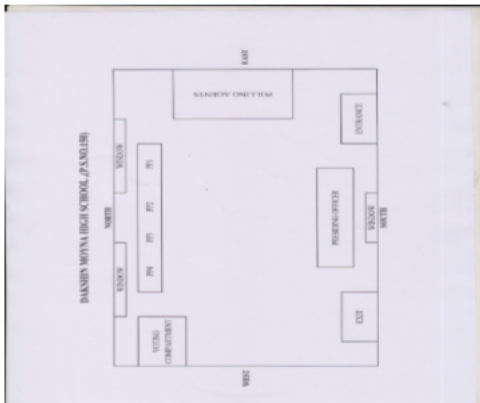

নির্বাচক নিবন্ধন আধিকারিকের স্বাক্ষর

Nazri Naksha

Google Map View

Polling Station Building Front View

Polling Station Front View

Cad View

Key MAP View

1 নাম : সোফিয়া হালদার দাস স্বামীর নাম : প্রীতিময় দাস বাড়ির নং : এন0199 বয়স : 29 লিঙ্গ : মহিলা	ZIS1867464 ফটো উপলব্ধ	2 নাম : বিথীকা হাইত দাস স্বামীর নাম : সৌমেন কুমার দাস বাড়ির নং : n0264 বয়স : 38 লিঙ্গ : মহিলা	UPM1053222 ফটো উপলব্ধ	3 নাম : অমলেন্দু অধিকারী পিতার নাম : মনিভূষণ অধিকারী বাড়ির নং : n0099 বয়স : 70 লিঙ্গ : পুরুষ	UPM2090926 ফটো উপলব্ধ
4 নাম : সুপর্ণা রানী বাগ্গলী অধিকারী স্বামীর নাম : সুমন কল্যাণ অধিকারী বাড়ির নং : N0099 বয়স : 37 লিঙ্গ : মহিলা	UPM1932367 ফটো উপলব্ধ	5 নাম : সায়ন্তিকা অধিকারী পিতার নাম : সুনির্মল অধিকারী বাড়ির নং : এন0100 বয়স : 24 লিঙ্গ : মহিলা	UPM2279859 ফটো উপলব্ধ	6 নাম : সুমন অধিকারী পিতার নাম : আশীষ কুমার অধিকারী বাড়ির নং : N0100 বয়স : 42 লিঙ্গ : পুরুষ	UPM1932375 ফটো উপলব্ধ
7 নাম : সুব্রত কুমার অধিকারী পিতার নাম : বিধুভূষণ অধিকারী বাড়ির নং : n0100 বয়স : 54 লিঙ্গ : পুরুষ	UPM2530707 ফটো উপলব্ধ	8 নাম : সায়ন অধিকারী পিতার নাম : সুনির্মল অধিকারী বাড়ির নং : n0100 বয়স : 35 লিঙ্গ : পুরুষ	UPM1366368 ফটো উপলব্ধ	9 নাম : সুনির্মল অধিকারী পিতার নাম : বিধুভূষণ অধিকারী বাড়ির নং : n0100 বয়স : 65 লিঙ্গ : পুরুষ	WB/30/203/327087 ফটো উপলব্ধ
10 নাম : সুমন কল্যাণ অধিকারী পিতার নাম : অমলেন্দু অধিকারী বাড়ির নং : n0097 বয়স : 35 লিঙ্গ : পুরুষ	UPM1366350 ফটো উপলব্ধ	11 নাম : কৌশিক অধিকারী পিতার নাম : প্রভাত অধিকারী বাড়ির নং : n0097 বয়স : 53 লিঙ্গ : পুরুষ	UPM2530699 ফটো উপলব্ধ	12 নাম : রীতা অধিকারী স্বামীর নাম : সুনির্মল অধিকারী বাড়ির নং : n0100 বয়স : 59 লিঙ্গ : মহিলা	WB/30/203/327158 ফটো উপলব্ধ
13 নাম : প্রভাত অধিকারী পিতার নাম : অনন্ত অধিকারী বাড়ির নং : n0097 বয়স : 87 লিঙ্গ : পুরুষ	WB/30/203/327588 ফটো উপলব্ধ	14 নাম : সবিতা অধিকারী স্বামীর নাম : প্রভাত অধিকারী বাড়ির নং : n0097 বয়স : 82 লিঙ্গ : মহিলা	UPM2599553 ফটো উপলব্ধ	15 নাম : সোহোম অধিকারী পিতার নাম : সুভাশিষ অধিকারী বাড়ির নং : n0098 বয়স : 42 লিঙ্গ : পুরুষ	GQG2586436 ফটো উপলব্ধ
16 নাম : তরুণ অধিকারী পিতার নাম : কালীপদ অধিকারী বাড়ির নং : n0098 বয়স : 58 লিঙ্গ : পুরুষ	UPM1631431 ফটো উপলব্ধ	17 নাম : মিতালী দাস অধিকারী স্বামীর নাম : অমলেন্দু অধিকারী বাড়ির নং : n0099 বয়স : 63 লিঙ্গ : মহিলা	UPM2090918 ফটো উপলব্ধ	18 নাম : মঙ্গল কর পিতার নাম : বিষ্ণুপদ কর বাড়ির নং : n0103 বয়স : 67 লিঙ্গ : পুরুষ	WB/30/203/327656 ফটো উপলব্ধ
19 নাম : নমিতা কর স্বামীর নাম : মঙ্গল কর বাড়ির নং : n0103 বয়স : 62 লিঙ্গ : মহিলা	WB/30/203/327654 ফটো উপলব্ধ	20 নাম : পঞ্চগনন কর পিতার নাম : মঙ্গল কর বাড়ির নং : n0103 বয়স : 41 লিঙ্গ : পুরুষ	GQG2455046 ফটো উপলব্ধ	21 নাম : মামনি কর স্বামীর নাম : নন্দন কর বাড়ির নং : n0103 বয়স : 42 লিঙ্গ : মহিলা	UPM1527688 ফটো উপলব্ধ
22 নাম : নন্দন কর পিতার নাম : মঙ্গল কর বাড়ির নং : n0103 বয়স : 39 লিঙ্গ : পুরুষ	UPM1527696 ফটো উপলব্ধ	23 নাম : লক্ষী কর স্বামীর নাম : পঞ্চগনন কর বাড়ির নং : n0103 বয়স : 41 লিঙ্গ : মহিলা	GQG2455418 ফটো উপলব্ধ	24 নাম : সুরজিৎ কর পিতার নাম : পঞ্চগনন কর বাড়ির নং : দক্ষিণ ময়না বয়স : 21 লিঙ্গ : পুরুষ	UPM2583086 ফটো উপলব্ধ
25 নাম : সুকান্ত কর পিতার নাম : বনবিহারী কর বাড়ির নং : N0250 বয়স : 47 লিঙ্গ : পুরুষ	GQG1499581 ফটো উপলব্ধ	26 নাম : তনুকা কর স্বামীর নাম : সুকান্ত কর বাড়ির নং : N0249 বয়স : 45 লিঙ্গ : মহিলা	GQG2502631 ফটো উপলব্ধ	27 নাম : মৌমিতা সামন্ত (গুছাইত) স্বামীর নাম : শ্রীকান্ত গুছাইত বাড়ির নং : এন0032 বয়স : 27 লিঙ্গ : মহিলা	UPM2036606 ফটো উপলব্ধ
28 নাম : কার্তিক গুছাইত পিতার নাম : বাগেশ্বর গুছাইত বাড়ির নং : এন0125 বয়স : 27 লিঙ্গ : পুরুষ	UPM2052868 ফটো উপলব্ধ	29 নাম : রনজিত গুছাইত পিতার নাম : পুলক গুছাইত বাড়ির নং : এন0129 বয়স : 24 লিঙ্গ : পুরুষ	UPM2305423 ফটো উপলব্ধ	30 নাম : রবি গুছাইত পিতার নাম : নারায়ণ গুছাইত বাড়ির নং : এন0031 বয়স : 41 লিঙ্গ : পুরুষ	GQG2455079 ফটো উপলব্ধ