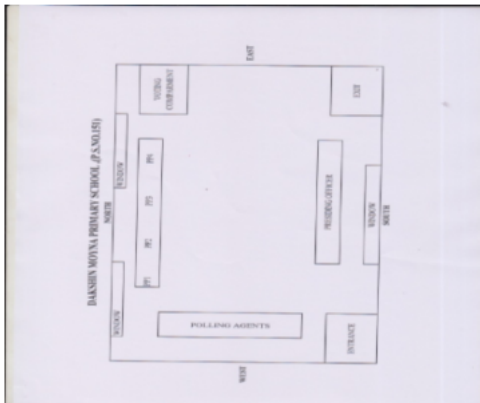

নির্বাচক নিবন্ধন আধিকারিকের স্বাক্ষর

Nazri Naksha

Google Map View

Polling Station Building Front View

Polling Station Front View

Cad View

Key MAP View

1 নাম : প্রতিমা রানী প্রধান (আদক) স্বামীর নাম: গনেশ আদক বাড়ির নং : n0174 বয়স : 38 লিঙ্গ : মহিলা	UPM1178086 ফটো উপলব্ধ	2 নাম : গনেশ আদক পিতার নাম: নিতাই আদক বাড়ির নং : n0174 বয়স : 41 লিঙ্গ : পুরুষ	GQG2586576 ফটো উপলব্ধ	E2 3 নাম : নিতাই চন্দ্র আদক পিতার নাম: সুরেন আদক বাড়ির নং : n0174 বয়স : 79 লিঙ্গ : পুরুষ	UPM2091676 ফটো উপলব্ধ
4 নাম : সৈয়দী জানা স্বামীর নাম: সৌভিক বেরা বাড়ির নং : এন0139 বয়স : 33 লিঙ্গ : মহিলা	UPM1556307 ফটো উপলব্ধ	5 নাম : জয়শ্রী অধিকারী (বেরা) স্বামীর নাম: সুবীর বেরা বাড়ির নং : n0177 বয়স : 39 লিঙ্গ : মহিলা	UPM1365618 ফটো উপলব্ধ	6 নাম : শ্রীবাস চন্দ্র আদক পিতার নাম: সুরেন্দ্র আদক বাড়ির নং : n0169 বয়স : 62 লিঙ্গ : পুরুষ	UPM2624856 ফটো উপলব্ধ
7 নাম : সুখমা আদক স্বামীর নাম: শ্রীবাস চন্দ্র আদক বাড়ির নং : n0173 বয়স : 60 লিঙ্গ : মহিলা	WB/30/203/315360 ফটো উপলব্ধ	8 নাম : সৌরভ আদক পিতার নাম: শ্রীবাস আদক বাড়ির নং : এন0169 বয়স : 22 লিঙ্গ : পুরুষ	UPM2441871 ফটো উপলব্ধ	9 নাম : কাকলি ভৌমিক ঘাটা স্বামীর নাম: ভরত ঘাটা বাড়ির নং : n0057 বয়স : 34 লিঙ্গ : মহিলা	UPM1528579 ফটো উপলব্ধ
10 নাম : সৌমিএ ঘাটা পিতার নাম: তপন কুমার ঘাটা বাড়ির নং : N0005 বয়স : 28 লিঙ্গ : পুরুষ	UPM1932656 ফটো উপলব্ধ	11 নাম : কাকলী পাখিরা ঘাটা স্বামীর নাম: মানিক ঘাটা বাড়ির নং : n0006 বয়স : 35 লিঙ্গ : মহিলা	UPM1631902 ফটো উপলব্ধ	12 নাম : নারায়ণ ঘাটা পিতার নাম: সুবল ঘাটা বাড়ির নং : n0057 বয়স : 46 লিঙ্গ : পুরুষ	GQG1511385 ফটো উপলব্ধ
13 নাম : ভারতী ঘাটা স্বামীর নাম: নারায়ণ ঘাটা বাড়ির নং : n0057 বয়স : 42 লিঙ্গ : মহিলা	GQG1511807 ফটো উপলব্ধ	14 নাম : অনুশ্রী ঘাটা পিতার নাম: বাদল ঘাটা বাড়ির নং : এন0007 বয়স : 23 লিঙ্গ : মহিলা	UPM2386696 ফটো উপলব্ধ	15 নাম : বিদ্যুৎ ঘাটা পিতার নাম: চিত্তরঞ্জন ঘাটা বাড়ির নং : n0002 বয়স : 36 লিঙ্গ : পুরুষ	UPM1178094 ফটো উপলব্ধ
16 নাম : শ্রাবনী ঘাটা স্বামীর নাম: বিদ্যুৎ ঘাটা বাড়ির নং : n0002 বয়স : 30 লিঙ্গ : মহিলা	UPM1791946 ফটো উপলব্ধ	17 নাম : শান্তনু ঘাটা পিতার নাম: নারায়ণ ঘাটা বাড়ির নং : n0057 বয়স : 31 লিঙ্গ : পুরুষ	UPM1791771 ফটো উপলব্ধ	18 নাম : সিদ্ধার্থ শংকর ঘাটা পিতার নাম: নারায়ণ ঘাটা বাড়ির নং : এন0006 বয়স : 26 লিঙ্গ : পুরুষ	UPM2036887 ফটো উপলব্ধ
19 নাম : পুতল রানী ঘাটা স্বামীর নাম: অমিত কুমার ঘাটা বাড়ির নং : n0002 বয়স : 31 লিঙ্গ : মহিলা	UPM1791672 ফটো উপলব্ধ	20 নাম : স্বপন ঘাটা পিতার নাম: কুশধ্বজ ঘাটা বাড়ির নং : n0176 বয়স : 45 লিঙ্গ : পুরুষ	UPM0641795 ফটো উপলব্ধ	21 নাম : মালারানী ঘাটা স্বামীর নাম: স্বপন ঘাটা বাড়ির নং : n0175 বয়স : 39 লিঙ্গ : মহিলা	UPM0641969 ফটো উপলব্ধ
22 নাম : সুস্মিতা সামন্ত(ঘাটা) স্বামীর নাম: সুদীপ্ত ঘাটা বাড়ির নং : n0057 বয়স : 33 লিঙ্গ : মহিলা	UPM1631860 ফটো উপলব্ধ	23 নাম : সুদীপ্ত ঘাটা পিতার নাম: সুবল ঘাটা বাড়ির নং : n0057 বয়স : 34 লিঙ্গ : পুরুষ	UPM1631878 ফটো উপলব্ধ	24 নাম : ভরত ঘাটা পিতার নাম: সুবল ঘাটা বাড়ির নং : n0057 বয়স : 45 লিঙ্গ : পুরুষ	GQG1666981 ফটো উপলব্ধ
25 নাম : রীতা ঘাটা স্বামীর নাম: সুবল ঘাটা বাড়ির নং : n0057 বয়স : 61 লিঙ্গ : মহিলা	UPM2530921 ফটো উপলব্ধ	26 নাম : সুবল ঘাটা পিতার নাম: নকুল ঘাটা বাড়ির নং : n0057 বয়স : 73 লিঙ্গ : পুরুষ	WB/30/203/330040 ফটো উপলব্ধ	27 নাম : কল্যাণী ঘাটা স্বামীর নাম: কুশধ্বজ ঘাটা বাড়ির নং : n0008 বয়স : 66 লিঙ্গ : মহিলা	UPM2342806 ফটো উপলব্ধ
28 নাম : কুশধ্বজ ঘাটা পিতার নাম: চণ্ডী ঘাটা বাড়ির নং : n0008 বয়স : 69 লিঙ্গ : পুরুষ	WB/30/203/330156 ফটো উপলব্ধ	29 নাম : রিংকু ঘাটা স্বামীর নাম: বাদল ঘাটা বাড়ির নং : n0007 বয়স : 42 লিঙ্গ : মহিলা	GQG1667286 ফটো উপলব্ধ	30 নাম : শিখারানী ঘাটা স্বামীর নাম: পরিমল ঘাটা বাড়ির নং : n0007 বয়স : 41 লিঙ্গ : মহিলা	GQG2455491 ফটো উপলব্ধ