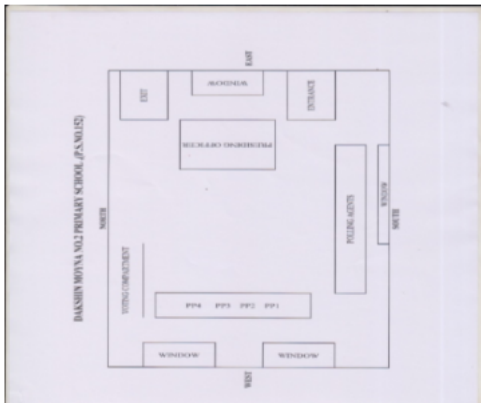

নির্বাচক নিবন্ধন আধিকারিকের স্বাক্ষর

Nazri Naksha

Google Map View

Polling Station Building Front View

Polling Station Front View

Cad View

Key MAP View

1 নাম : গোকুল সামন্ত পিতার নাম: শ্রী বাস সামন্ত বাড়ির নং : n0169 বয়স : 62 লিঙ্গ : পুরুষ	UPM2604536 ফটো উপলব্ধ	2 নাম : উজ্জল সামন্ত পিতার নাম: গোকুল সামন্ত বাড়ির নং : n0169 বয়স : 35 লিঙ্গ : পুরুষ	UPM1366012 ফটো উপলব্ধ	3 নাম : পূর্ণিমা সামন্ত স্বামীর নাম: গোকুল সামন্ত বাড়ির নং : n0170 বয়স : 58 লিঙ্গ : মহিলা	WB/30/203/420456 ফটো উপলব্ধ
4 নাম : সুভদ্রা মাল্লা সামন্ত স্বামীর নাম: উজ্জল সামন্ত বাড়ির নং : N0169 বয়স : 32 লিঙ্গ : মহিলা	UPM1792209 ফটো উপলব্ধ	5 নাম : গুরুপদ করন পিতার নাম: একাদশী করন বাড়ির নং : n0178 বয়স : 44 লিঙ্গ : পুরুষ	GQG2453116 ফটো উপলব্ধ	6 নাম : করুণা করন স্বামীর নাম: গুরুপদ করন বাড়ির নং : n0179 বয়স : 43 লিঙ্গ : মহিলা	GQG2453124 ফটো উপলব্ধ
7 নাম : কৃষ্ণ করণ পিতার নাম: গুরুপদ করন বাড়ির নং : এন0178 বয়স : 24 লিঙ্গ : পুরুষ	UPM2360337 ফটো উপলব্ধ	8 নাম : নন্দিতা গুছাইৎ স্বামীর নাম: রবীন্দ্রনাথ গুছাইৎ বাড়ির নং : n0134 বয়স : 42 লিঙ্গ : মহিলা	GQG2453769 ফটো উপলব্ধ	9 নাম : রাইমা গুছাইৎ পিতার নাম: রবীন্দ্রনাথ গুছাইৎ বাড়ির নং : N0134 বয়স : 25 লিঙ্গ : মহিলা	UPM2171635 ফটো উপলব্ধ
10 নাম : সীতা গুছাইৎ স্বামীর নাম: বাদল গুছাইৎ বাড়ির নং : n0135 বয়স : 66 লিঙ্গ : মহিলা	UPM2338457 ফটো উপলব্ধ	11 নাম : রবীন্দ্রনাথ গুছাইৎ পিতার নাম: গোপাল গুছাইৎ বাড়ির নং : n0134 বয়স : 59 লিঙ্গ : পুরুষ	WB/30/203/324891 ফটো উপলব্ধ	12 নাম : বিমলা গুছাইৎ স্বামীর নাম: গোপাল গুছাইৎ বাড়ির নং : n0134 বয়স : 86 লিঙ্গ : মহিলা	WB/30/203/324887 ফটো উপলব্ধ
13 নাম : অনিমা গুছাইৎ পিতার নাম: রবীন্দ্রনাথ গুছাইৎ বাড়ির নং : এন0134 বয়স : 23 লিঙ্গ : মহিলা	UPM2442051 ফটো উপলব্ধ	14 নাম : বাদল গুছাইৎ পিতার নাম: গোপাল গুছাইৎ বাড়ির নং : n0135 বয়স : 66 লিঙ্গ : পুরুষ	WB/30/203/324584 ফটো উপলব্ধ	15 নাম : মিঠু গুঁড়ি মাইতি স্বামীর নাম: রাজু মাইতি বাড়ির নং : n0206 বয়স : 38 লিঙ্গ : মহিলা	GQG2708477 ফটো উপলব্ধ
16 নাম : সুস্মিতা পাত্র গাঁতাইত স্বামীর নাম: স্বর্নব গাঁতাইত বাড়ির নং : N0160 বয়স : 26 লিঙ্গ : মহিলা	AEF2264083 ফটো উপলব্ধ	17 নাম : সৌরভ গাঁতাইত পিতার নাম: অলক গাঁতাইত বাড়ির নং : n0160 বয়স : 37 লিঙ্গ : পুরুষ	UPM1178474 ফটো উপলব্ধ	18 নাম : অলক গাঁতাইত পিতার নাম: রাখাল গাঁতাইত বাড়ির নং : n0160 বয়স : 63 লিঙ্গ : পুরুষ	WB/30/203/324201 ফটো উপলব্ধ
19 নাম : আল্পনা গাঁতাইত স্বামীর নাম: অলক গাঁতাইত বাড়ির নং : n0160 বয়স : 57 লিঙ্গ : মহিলা	WB/30/203/324801 ফটো উপলব্ধ	20 নাম : স্বর্নভ গাঁতাইত পিতার নাম: আলোক গাঁতাইত বাড়ির নং : n0160 বয়স : 34 লিঙ্গ : পুরুষ	UPM1366020 ফটো উপলব্ধ	21 নাম : রুনা ঘোড়াই স্বামীর নাম: বিবেকানন্দ ঘোড়াই বাড়ির নং : n0009 বয়স : 37 লিঙ্গ : মহিলা	UPM1277060 ফটো উপলব্ধ
22 নাম : কল্পনা ঘোড়াই স্বামীর নাম: সর্বেশ্বর ঘোড়াই বাড়ির নং : n0015 বয়স : 78 লিঙ্গ : মহিলা	WB/30/203/324706 ফটো উপলব্ধ	23 নাম : সন্তোষ ঘোড়াই পিতার নাম: নরী ঘোড়াই বাড়ির নং : n0021 বয়স : 78 লিঙ্গ : পুরুষ	WB/30/203/324214 ফটো উপলব্ধ	24 নাম : পুতুল ঘোড়াই স্বামীর নাম: শ্যামসুন্দর ঘোড়াই বাড়ির নং : n0022 বয়স : 46 লিঙ্গ : মহিলা	GQG1413822 ফটো উপলব্ধ
25 নাম : নিমাই ঘোড়াই পিতার নাম: রাখাল ঘোড়াই বাড়ির নং : n0034 বয়স : 69 লিঙ্গ : পুরুষ	WB/30/203/324926 ফটো উপলব্ধ	26 নাম : তুলসী ঘোড়াই পিতার নাম: জয়দেব ঘোড়াই বাড়ির নং : n0027 বয়স : 31 লিঙ্গ : মহিলা	UPM1834563 ফটো উপলব্ধ	27 নাম : টিয়া ঘোড়াই স্বামীর নাম: তাপস ঘোড়াই বাড়ির নং : n0026 বয়স : 34 লিঙ্গ : মহিলা	UPM1874445 ফটো উপলব্ধ
28 নাম : রিংকু ঘোড়াই স্বামীর নাম: বিশুজিৎ ঘোড়াই বাড়ির নং : n0030 বয়স : 28 লিঙ্গ : মহিলা	UPM1874452 ফটো উপলব্ধ	29 নাম : সোমা ঘোড়াই স্বামীর নাম: দেবব্রত ঘোড়াই বাড়ির নং : n0034 বয়স : 29 লিঙ্গ : মহিলা	UPM1874536 ফটো উপলব্ধ	30 নাম : মিলি প্রামানিক (ঘোড়াই) স্বামীর নাম: দেব ঘোড়াই বাড়ির নং : n0023 বয়স : 30 লিঙ্গ : মহিলা	UPM1792191 ফটো উপলব্ধ