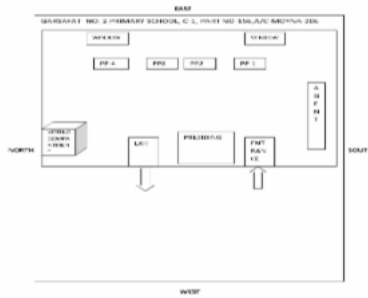

নির্বাচক নিবন্ধন আধিকারিকের স্বাক্ষর

Nazri Naksha

Google Map View

Polling Station Building Front View

Polling Station Front View

Cad View

Key MAP View

1 নাম : সাহনাজখাতুন স্বামীর নাম: সেক সাইরাফ বাড়ির নং : n0101 বয়স : 53 লিঙ্গ : মহিলা	WB/30/203/291160	2 নাম : বুনু লায়লা বিবি স্বামীর নাম: সেক আসরাফ বাড়ির নং : n0101 বয়স : 44 লিঙ্গ : মহিলা	GQG2438380	3 নাম : কাসিদানবিবি স্বামীর নাম: সেক তৈয়ব বাড়ির নং : n0102 বয়স : 68 লিঙ্গ : মহিলা	WB/30/203/291155
4 নাম : রোশনা খাতুন (বিবি) স্বামীর নাম: কেশেম সেক বাড়ির নং : n0102 বয়স : 37 লিঙ্গ : মহিলা	UPM1176296	5 নাম : সাবিনা ইয়াসমিন বিবি স্বামীর নাম: সেক সানামাজ বাড়ির নং : n0098 বয়স : 39 লিঙ্গ : মহিলা	GQG2440063	6 নাম : সেক সরফরাজ পিতার নাম: সেক আলাউদ্দিন বাড়ির নং : n0098 বয়স : 32 লিঙ্গ : পুরুষ	UPM1633320
7 নাম : সালেহা বিবি স্বামীর নাম: সেক রেজাবুল বাড়ির নং : n0099 বয়স : 66 লিঙ্গ : মহিলা	UPM2665107	8 নাম : সেক ইউসুফ পিতার নাম: সেক রেজাবুল বাড়ির নং : n0099 বয়স : 43 লিঙ্গ : পুরুষ	GQG2200251	9 নাম : সেক উম্মার ফারুক পিতার নাম: সেক রেজাবুল বাড়ির নং : n0099 বয়স : 36 লিঙ্গ : পুরুষ	UPM1269430
10 নাম : নওয়াজ সরিফ সেক পিতার নাম: রেজাবুল সেক বাড়ির নং : n0099 বয়স : 34 লিঙ্গ : পুরুষ	UPM1633346	11 নাম : সেক সেলিম পিতার নাম: সেক রেজাবুল বাড়ির নং : n0099 বয়স : 33 লিঙ্গ : পুরুষ	UPM1749886	12 নাম : আফসানা বিবি স্বামীর নাম: সেক রসিদুল বাড়ির নং : n0087 বয়স : 33 লিঙ্গ : মহিলা	UPM1434026
13 নাম : সেক নওসাদ পিতার নাম: সেক কুমির বাড়ির নং : n0088 বয়স : 74 লিঙ্গ : পুরুষ	GQG0088617	14 নাম : পাখিজা বিবি স্বামীর নাম: সেক মেইবুল বাড়ির নং : n0088 বয়স : 43 লিঙ্গ : মহিলা	GQG2582344	15 নাম : ছর বিবি স্বামীর নাম: সেক সফি বাড়ির নং : n0089 বয়স : 37 লিঙ্গ : মহিলা	GQG2674380
16 নাম : সেক তেজাবুল পিতার নাম: সেক মৈমুদ বাড়ির নং : n0089 বয়স : 34 লিঙ্গ : পুরুষ	UPM1434034	17 নাম : কোহিনুরবিবি স্বামীর নাম: সেক সাহাবুদ্দিন বাড়ির নং : n0089 বয়স : 56 লিঙ্গ : মহিলা	WB/30/203/291245	18 নাম : রোহিমা বিবি স্বামীর নাম: সেক তামিজুদ্দিন বাড়ির নং : n0089 বয়স : 56 লিঙ্গ : মহিলা	UPM2589760
19 নাম : সেক হোসেন পিতার নাম: সেক সাহাবুদ্দিন বাড়ির নং : n0089 বয়স : 38 লিঙ্গ : পুরুষ	UPM0573436	20 নাম : সেক রবিউল পিতার নাম: সেক মৈমুদ বাড়ির নং : n0089 বয়স : 36 লিঙ্গ : পুরুষ	UPM1361310	21 নাম : নাসিমা বিবি স্বামীর নাম: সেক তেজাবুল বাড়ির নং : n0089 বয়স : 33 লিঙ্গ : মহিলা	UPM1530575
22 নাম : পুতুলবিবি স্বামীর নাম: সেক হামেদুল বাড়ির নং : n0090 বয়স : 58 লিঙ্গ : মহিলা	WB/30/203/291244	23 নাম : সেক সবু পিতার নাম: সেক হামেদুল বাড়ির নং : n0091 বয়স : 61 লিঙ্গ : পুরুষ	WB/30/203/291418	24 নাম : রোহিানা বিবি স্বামীর নাম: সেক সবু বাড়ির নং : n0091 বয়স : 55 লিঙ্গ : মহিলা	WB/30/203/291416
25 নাম : রাজেশ সেক পিতার নাম: সাবু সেক বাড়ির নং : n0091 বয়স : 35 লিঙ্গ : পুরুষ	UPM1530583	26 নাম : পারুল খাতুন পিতার নাম: সামসুদ্দিন সেক বাড়ির নং : n0093 বয়স : 33 লিঙ্গ : মহিলা	UPM1530609	27 নাম : ফাজু বিবি স্বামীর নাম: সেক জারু বাড়ির নং : n0094 বয়স : 57 লিঙ্গ : মহিলা	GQG2624898
28 নাম : বেলাবিবি স্বামীর নাম: সেক ভানু বাড়ির নং : n0095 বয়স : 59 লিঙ্গ : মহিলা	WB/30/203/291152	29 নাম : সেক আক্তার পিতার নাম: সেক আজিজুল বাড়ির নং : n0096 বয়স : 51 লিঙ্গ : পুরুষ	GQG0088682	30 নাম : সেক হানিফ পিতার নাম: সেক আজিজুল বাড়ির নং : n0096 বয়স : 34 লিঙ্গ : পুরুষ	UPM1530633