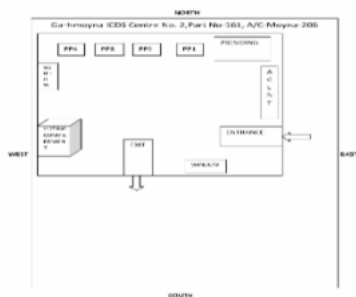

নির্বাচক নিবন্ধন আধিকারিকের স্বাক্ষর

Nazri Naksha

Google Map View

Polling Station Building Front View

Polling Station Front View

Cad View

Key MAP View

1 নাম : মুস্তাক আলি খাঁন পিতার নাম: এয়ার আলি খাঁন বাড়ির নং : এন0000 বয়স : 61 লিঙ্গ : পুরুষ	UPM2011609 ফটো উপলব্ধ	2 নাম : আয়েসা বিবি স্বামীর নাম: মুস্তাক আলি খাঁন বাড়ির নং : এন0000 বয়স : 52 লিঙ্গ : মহিলা	UPM2011625 ফটো উপলব্ধ	3 নাম : নাসের আলি খাঁন পিতার নাম: মুস্তাক আলি খাঁন বাড়ির নং : এন002 বয়স : 33 লিঙ্গ : পুরুষ	UPM2011575 ফটো উপলব্ধ
4 নাম : রুকসানা খাতুন পিতার নাম: মুস্তাক আলি খান বাড়ির নং : এন0000 বয়স : 31 লিঙ্গ : মহিলা	UPM2059939 ফটো উপলব্ধ	5 নাম : নবনীতা কুইলী বাগ স্বামীর নাম: হরিপদ বাগ বাড়ির নং : n0231 বয়স : 30 লিঙ্গ : মহিলা	UPM1795566 ফটো উপলব্ধ	6 নাম : অনিল অধিকারী পিতার নাম: রাধাকান্ত অধিকারী বাড়ির নং : স্কু বয়স : 61 লিঙ্গ : পুরুষ	UPM1533280 ফটো উপলব্ধ
7 নাম : দীপ্তি অধিকারী স্বামীর নাম: উজ্জ্বল অধিকারী বাড়ির নং : স্কু বয়স : 48 লিঙ্গ : মহিলা	UPM1533298 ফটো উপলব্ধ	8 নাম : সুদীপ অধিকারী পিতার নাম: উজ্জ্বল অধিকারী বাড়ির নং : স্কু বয়স : 33 লিঙ্গ : পুরুষ	UPM1533306 ফটো উপলব্ধ	9 নাম : বিনুকমালা আচার্য্য দাস স্বামীর নাম: সন্দীপ দাস বাড়ির নং : N0069 বয়স : 30 লিঙ্গ : মহিলা	AKQ1702521 ফটো উপলব্ধ
10 নাম : সুমিত্রা মাইতি পিতার নাম: নিমাই মাইতি বাড়ির নং : N0046 বয়স : 28 লিঙ্গ : মহিলা	UPM1981877 ফটো উপলব্ধ	11 নাম : তপন কুমার আদগিরি পিতার নাম: নিরঞ্জন আদগিরি বাড়ির নং : এন0169 বয়স : 71 লিঙ্গ : পুরুষ	WB/30/203/300500 ফটো উপলব্ধ	12 নাম : শান্তনু আদগিরি পিতার নাম: শশাঙ্কশেখর আদগিরি বাড়ির নং : n0035 বয়স : 46 লিঙ্গ : পুরুষ	GQG1417039 ফটো উপলব্ধ
13 নাম : বন্দনা ঘোড়াই(আদগিরি) স্বামীর নাম: শান্তনু আদগিরি বাড়ির নং : n0035 বয়স : 48 লিঙ্গ : মহিলা	GQG2626810 ফটো উপলব্ধ	14 নাম : গীতা আদগিরি স্বামীর নাম: শশাঙ্ক আদগিরি বাড়ির নং : n0035 বয়স : 51 লিঙ্গ : মহিলা	GQG2441913 ফটো উপলব্ধ	15 নাম : শশাঙ্কশেখর আদগিরি পিতার নাম: জ্ঞানেন্দ্র আদগিরি বাড়ির নং : n0035 বয়স : 69 লিঙ্গ : পুরুষ	WB/30/203/300157 ফটো উপলব্ধ
16 নাম : দেবশীষ মাইতি পিতার নাম: নিমাই মাইতি বাড়ির নং : এন০০৪৬ বয়স : 23 লিঙ্গ : পুরুষ	UPM2354926 ফটো উপলব্ধ	17 নাম : অতনু আদগিরি পিতার নাম: শশাঙ্ক শেখর আদগিরি বাড়ির নং : N0035 বয়স : 27 লিঙ্গ : পুরুষ	UPM1947944 ফটো উপলব্ধ	18 নাম : সিদ্ধার্থ উথাসিনী পিতার নাম: জ্যোতির্ময় উথাসিনী বাড়ির নং : এন0023 বয়স : 26 লিঙ্গ : পুরুষ	UPM2011476 ফটো উপলব্ধ
19 নাম : বনশ্রী উথাসিনী স্বামীর নাম: আদিত্য উথাসিনী বাড়ির নং : n0027 বয়স : 38 লিঙ্গ : মহিলা	GQG2741502 ফটো উপলব্ধ	20 নাম : আদিত্য উথাসিনী পিতার নাম: অরুণেশ্বর উথাসিনী বাড়ির নং : n0027 বয়স : 49 লিঙ্গ : পুরুষ	GQG1657477 ফটো উপলব্ধ	21 নাম : পদ্মারানী উথাসিনী স্বামীর নাম: পূর্ণেন্দ্র উথাসিনী বাড়ির নং : n0024 বয়স : 82 লিঙ্গ : মহিলা	WB/30/203/300249 ফটো উপলব্ধ
22 নাম : শান্তনু উথাসিনী পিতার নাম: জ্যোতির্ময় উথাসিনী বাড়ির নং : n0023 বয়স : 30 লিঙ্গ : পুরুষ	UPM1719376 ফটো উপলব্ধ	23 নাম : ইন্দ্রানী উথাসিনী স্বামীর নাম: জ্যোতির্ময় উথাসিনী বাড়ির নং : n0023 বয়স : 52 লিঙ্গ : মহিলা	WB/30/203/300251 ফটো উপলব্ধ	24 নাম : প্রতিমা উথাসিনী স্বামীর নাম: ব্রহ্মানন্দ উথাসিনী বাড়ির নং : n0023 বয়স : 31 লিঙ্গ : মহিলা	UPM1635689 ফটো উপলব্ধ
25 নাম : ব্রহ্মানন্দ উথাসিনী পিতার নাম: শশধর উথাসিনী বাড়ির নং : n0023 বয়স : 47 লিঙ্গ : পুরুষ	GQG1654904 ফটো উপলব্ধ	26 নাম : কৃষ্ণা উথাসিনী স্বামীর নাম: কৃষ্ণানন্দ উথাসিনী বাড়ির নং : n0023 বয়স : 48 লিঙ্গ : মহিলা	GQG1656610 ফটো উপলব্ধ	27 নাম : কৃষ্ণানন্দ উথাসিনী পিতার নাম: শশধর উথাসিনী বাড়ির নং : n0023 বয়স : 52 লিঙ্গ : পুরুষ	WB/30/203/300053 ফটো উপলব্ধ
28 নাম : জ্যোতির্ময় উথাসিনী পিতার নাম: শশধর উথাসিনী বাড়ির নং : n0023 বয়স : 60 লিঙ্গ : পুরুষ	WB/30/203/300262 ফটো উপলব্ধ	29 নাম : গীতা উথাসিনী স্বামীর নাম: শশধর উথাসিনী বাড়ির নং : n0023 বয়স : 81 লিঙ্গ : মহিলা	WB/30/203/300252 ফটো উপলব্ধ	30 নাম : চন্দন উথাসিনী পিতার নাম: কৃষ্ণানন্দ উথাসিনী বাড়ির নং : n0023 বয়স : 27 লিঙ্গ : পুরুষ	UPM1947985 ফটো উপলব্ধ