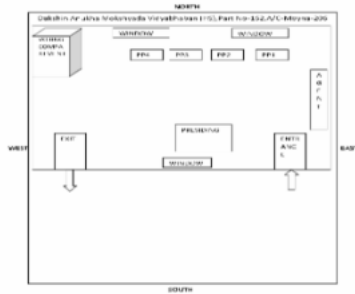

নির্বাচক নিবন্ধন আধিকারিকের স্বাক্ষর

Nazri Naksha

Google Map View

Polling Station Building Front View

Polling Station Front View

Cad View

Key MAP View

1 নাম : মৌসুমী অধিকারী(দরবার) স্বামীর নাম: চন্দন দরবার বাড়ির নং : n0270 বয়স : 40 লিঙ্গ : মহিলা	GQG2460715	ফটো উপলব্ধ	2 নাম : সন্তু আদক পিতার নাম: সুবল আদক বাড়ির নং : এন0149 বয়স : 26 লিঙ্গ : পুরুষ	UPM2011187	ফটো উপলব্ধ	3 নাম : নির্মল কুমার কুইলী পিতার নাম: বিশ্বনাথ কুইলী বাড়ির নং : n0001 বয়স : 58 লিঙ্গ : পুরুষ	WB/30/203/303390	ফটো উপলব্ধ
4 নাম : অর্পূব কুমার কুইলী পিতার নাম: বিশ্বনাথ কুইলী বাড়ির নং : n0001 বয়স : 61 লিঙ্গ : পুরুষ	WB/30/203/303056	ফটো উপলব্ধ	5 নাম : তপতী কুইলী স্বামীর নাম: অর্পূব কুমার কুইলী বাড়ির নং : n0001 বয়স : 53 লিঙ্গ : মহিলা	GQG2443430	ফটো উপলব্ধ	6 নাম : দিপালী কুইলী স্বামীর নাম: যুগল কিশোর কুইলী বাড়ির নং : n0001 বয়স : 56 লিঙ্গ : মহিলা	WB/30/203/303614	ফটো উপলব্ধ
7 নাম : তুহিন কুইলী পিতার নাম: যুগল কুইলী বাড়ির নং : n0001 বয়স : 31 লিঙ্গ : পুরুষ	UPM1635705	ফটো উপলব্ধ	8 নাম : মোমিতা কুইলী স্বামীর নাম: অমরেশ কুইলী বাড়ির নং : এন0229 বয়স : 26 লিঙ্গ : মহিলা	UPM2011104	ফটো উপলব্ধ	9 নাম : ইতি কুইলী পিতার নাম: সত্যেন্দ্র নাথ কুইলী বাড়ির নং : এন0210 বয়স : 24 লিঙ্গ : মহিলা	UPM2317303	ফটো উপলব্ধ
10 নাম : মল্লিকা দাস স্বামীর নাম: শংকর দাস বাড়ির নং : N0001 বয়স : 28 লিঙ্গ : মহিলা	UPM1848407	ফটো উপলব্ধ	11 নাম : যুগল কিশোর কুইলী পিতার নাম: বিশ্বনাথ কুইলী বাড়ির নং : n0001 বয়স : 61 লিঙ্গ : পুরুষ	WB/30/203/303240	ফটো উপলব্ধ	12 নাম : সুমিত্রা কুইলী স্বামীর নাম: মলয় কুইলী বাড়ির নং : এন0239 বয়স : 40 লিঙ্গ : মহিলা	UPM2011336	ফটো উপলব্ধ
13 নাম : সুলেখা কান্ডার দরবার স্বামীর নাম: সঞ্জয় দরবার বাড়ির নং : এন0135 বয়স : 28 লিঙ্গ : মহিলা	UPM2350569	ফটো উপলব্ধ	14 নাম : চন্দন গুছাইত পিতার নাম: পুলিন গুছাইত বাড়ির নং : n0024 বয়স : 47 লিঙ্গ : পুরুষ	GQG1417575	ফটো উপলব্ধ	15 নাম : পুলিন বিহারী গুছাইত পিতার নাম: ঈশ্বর গুছাইত বাড়ির নং : n0024 বয়স : 68 লিঙ্গ : পুরুষ	WB/30/203/303317	ফটো উপলব্ধ
16 নাম : কৃষ্ণা গুছাইত স্বামীর নাম: চন্দন গুছাইত বাড়ির নং : n0024 বয়স : 41 লিঙ্গ : মহিলা	UPM0593830	ফটো উপলব্ধ	17 নাম : মধুসূদন গুছাইত পিতার নাম: পুলিন গুছাইত বাড়ির নং : n0024 বয়স : 41 লিঙ্গ : পুরুষ	GQG2741973	ফটো উপলব্ধ	18 নাম : কাজল গুছাইত স্বামীর নাম: পুলিন গুছাইত বাড়ির নং : n0024 বয়স : 66 লিঙ্গ : মহিলা	GQG2626885	ফটো উপলব্ধ
19 নাম : রাজু দরবার পিতার নাম: শচীন্দ্র নাথ দরবার বাড়ির নং : n0024 বয়স : 49 লিঙ্গ : পুরুষ	GQG2443513	ফটো উপলব্ধ	20 নাম : শিপ্রা দরবার স্বামীর নাম: আশীষ দরবার বাড়ির নং : n0024 বয়স : 42 লিঙ্গ : মহিলা	GQG2443521	ফটো উপলব্ধ	21 নাম : বিনয় কুমার গাঁতাইৎ পিতার নাম: গুণধর চন্দ্র গাঁতাইৎ বাড়ির নং : n0054 বয়স : 65 লিঙ্গ : পুরুষ	WB/30/203/303562	ফটো উপলব্ধ
22 নাম : শুভঙ্কর গাঁতাইত পিতার নাম: বিনয় গাঁতাইত বাড়ির নং : N0054 বয়স : 27 লিঙ্গ : পুরুষ	UPM1948256	ফটো উপলব্ধ	23 নাম : সৌমিত্র গাঁতাইত পিতার নাম: বিনয় গাঁতাইত বাড়ির নং : n0054 বয়স : 30 লিঙ্গ : পুরুষ	UPM1795343	ফটো উপলব্ধ	24 নাম : তৃপ্তি গাঁতাইত স্বামীর নাম: বিনয় গাঁতাইত বাড়ির নং : n0054 বয়স : 55 লিঙ্গ : মহিলা	WB/30/203/303463	ফটো উপলব্ধ
25 নাম : সুশান্ত কুমার গাঁতাইত পিতার নাম: ভুবন চন্দ্র গাঁতাইত বাড়ির নং : n0067 বয়স : 50 লিঙ্গ : পুরুষ	UPM2130383	ফটো উপলব্ধ	26 নাম : সৌরভ গাঁতাইত পিতার নাম: উত্তম গাঁতাইত বাড়ির নং : n0051 বয়স : 30 লিঙ্গ : পুরুষ	UPM1795335	ফটো উপলব্ধ	27 নাম : কৃষ্ণপ্রসাদ গাঁতাইত পিতার নাম: ভুবন গাঁতাইত বাড়ির নং : n0072 বয়স : 70 লিঙ্গ : পুরুষ	WB/30/203/303430	ফটো উপলব্ধ
28 নাম : কানন গাঁতাইত স্বামীর নাম: মদনমোহন গাঁতাইত বাড়ির নং : n0073 বয়স : 65 লিঙ্গ : মহিলা	WB/30/203/303333	ফটো উপলব্ধ	29 নাম : প্রনব গাঁতাইত পিতার নাম: ধরনী গাঁতাইত বাড়ির নং : n0060 বয়স : 69 লিঙ্গ : পুরুষ	WB/30/203/303567	ফটো উপলব্ধ	30 নাম : কৃষ্ণা গাঁতাইত স্বামীর নাম: অশোক গাঁতাইত বাড়ির নং : n0052 বয়স : 57 লিঙ্গ : মহিলা	WB/30/203/303584	ফটো উপলব্ধ