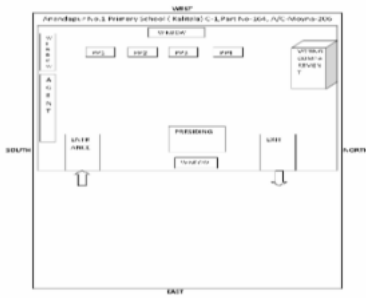

নির্বাচক নিবন্ধন আধিকারিকের স্বাক্ষর

Nazri Naksha

Google Map View

Polling Station Building Front View

Polling Station Front View

Cad View

Key MAP View

1 নাম : বর্নালী দাশ পিতার নাম: নিমাই দাস বাড়ির নং : এন0199 বয়স : 26 লিঙ্গ : মহিলা	YMD2450153 ফটো উপলব্ধ	2 নাম : অনন্ত কুমার ধাড়া পিতার নাম: বনমালী ধাড়া বাড়ির নং : n0017 বয়স : 64 লিঙ্গ : পুরুষ	UPM2503977 ফটো উপলব্ধ	3 নাম : কল্পনা ধাড়া স্বামীর নাম: অনন্ত ধাড়া বাড়ির নং : n0017 বয়স : 56 লিঙ্গ : মহিলা	UPM2503985 ফটো উপলব্ধ
4 নাম : বুলিট ঘোড়াই(ধাড়া) স্বামীর নাম: দীপক ধাড়া বাড়ির নং : n0017 বয়স : 31 লিঙ্গ : মহিলা	UPM1636422 ফটো উপলব্ধ	5 নাম : দীপক ধাড়া পিতার নাম: অনন্ত কুমার ধাড়া বাড়ির নং : n0017 বয়স : 36 লিঙ্গ : পুরুষ	UPM1273317 ফটো উপলব্ধ	6 নাম : সুকন্যা খাঁড়া(খাটুয়া) স্বামীর নাম: প্রদীপ খাটুয়া বাড়ির নং : N0069 বয়স : 32 লিঙ্গ : মহিলা	UPM1948637 ফটো উপলব্ধ
7 নাম : বনশ্রী খাটুয়া স্বামীর নাম: দিলীপ খাটুয়া বাড়ির নং : n0069 বয়স : 52 লিঙ্গ : মহিলা	GQG1655836 ফটো উপলব্ধ	8 নাম : প্রদীপ খাটুয়া পিতার নাম: গোষ্ঠ বিহারী খাটুয়া বাড়ির নং : n0069 বয়স : 40 লিঙ্গ : পুরুষ	UPM0603373 ফটো উপলব্ধ	9 নাম : নবনীতা ভৌমিক খাটুয়া স্বামীর নাম: বাবলু খাটুয়া বাড়ির নং : n0069 বয়স : 39 লিঙ্গ : মহিলা	GQG2676740 ফটো উপলব্ধ
10 নাম : কমলাবালা খাটুয়া স্বামীর নাম: গোষ্ঠ খাটুয়া বাড়ির নং : n0069 বয়স : 78 লিঙ্গ : মহিলা	WB/30/203/309151 ফটো উপলব্ধ	11 নাম : দিলীপ কুমার খাটুয়া পিতার নাম: গোষ্ঠ বিহারী খাটুয়া বাড়ির নং : n0069 বয়স : 53 লিঙ্গ : পুরুষ	UPM2597045 ফটো উপলব্ধ	12 নাম : মুক্তি খাটুয়া পিতার নাম: গোষ্ঠ খাটুয়া বাড়ির নং : n0069 বয়স : 37 লিঙ্গ : পুরুষ	UPM1273283 ফটো উপলব্ধ
13 নাম : বাবলু খাটুয়া পিতার নাম: গোষ্ঠ বিহারী খাটুয়া বাড়ির নং : n0069 বয়স : 50 লিঙ্গ : পুরুষ	GQG2205979 ফটো উপলব্ধ	14 নাম : দিব্যেন্দু খাটুয়া পিতার নাম: দিলীপ খাটুয়া বাড়ির নং : n0069 বয়স : 25 লিঙ্গ : পুরুষ	UPM2187193 ফটো উপলব্ধ	15 নাম : বন্দনা খাটুয়া স্বামীর নাম: নারায়ন খাটুয়া বাড়ির নং : n0069 বয়স : 53 লিঙ্গ : মহিলা	UPM2218535 ফটো উপলব্ধ
16 নাম : নারায়ন খাটুয়া পিতার নাম: গোষ্ঠ খাটুয়া বাড়ির নং : n0069 বয়স : 61 লিঙ্গ : পুরুষ	UPM2218527 ফটো উপলব্ধ	17 নাম : শুভেন্দু খাটুয়া পিতার নাম: নারায়ন খাটুয়া বাড়ির নং : n0069 বয়স : 30 লিঙ্গ : পুরুষ	UPM1796184 ফটো উপলব্ধ	18 নাম : শিখা গুছাইত স্বামীর নাম: তপন কুমার গুছাইত বাড়ির নং : এন0001 বয়স : 56 লিঙ্গ : মহিলা	UPM2318376 ফটো উপলব্ধ
19 নাম : সুল্লাত গুছাইত পিতার নাম: স্বপন কুমার গুছাইত বাড়ির নং : n0015 বয়স : 25 লিঙ্গ : পুরুষ	UPM2187417 ফটো উপলব্ধ	20 নাম : ইন্দ্রনীল গুছাইত পিতার নাম: রঞ্জন গুছাইত বাড়ির নং : এন0015 বয়স : 26 লিঙ্গ : পুরুষ	UPM2010684 ফটো উপলব্ধ	21 নাম : কাকলী দাশ স্বামীর নাম: চন্দন দাশ বাড়ির নং : n0014 বয়স : 41 লিঙ্গ : মহিলা	GQG2447225 ফটো উপলব্ধ
22 নাম : রঞ্জন গুছাইত পিতার নাম: হরিপদ গুছাইত বাড়ির নং : n0015 বয়স : 55 লিঙ্গ : পুরুষ	UPM2096261 ফটো উপলব্ধ	23 নাম : মহুয়া মান্না (গুছাইত) স্বামীর নাম: রঞ্জন গুছাইত বাড়ির নং : n0015 বয়স : 52 লিঙ্গ : মহিলা	WB/30/203/309265 ফটো উপলব্ধ	24 নাম : ইলা গুছাইত স্বামীর নাম: স্বপন কুমার গুছাইত বাড়ির নং : n0015 বয়স : 52 লিঙ্গ : মহিলা	WB/30/203/309953 ফটো উপলব্ধ
25 নাম : কুম্ভারানী গুছাইত স্বামীর নাম: দিলীপ গুছাইত বাড়ির নং : n0064 বয়স : 68 লিঙ্গ : মহিলা	WB/30/203/309903 ফটো উপলব্ধ	26 নাম : নিবেদিতা করন(গুছাইত) স্বামীর নাম: সুমন কুমার গুছাইত বাড়ির নং : n0064 বয়স : 44 লিঙ্গ : মহিলা	UPM1273267 ফটো উপলব্ধ	27 নাম : রঞ্জিতকুমার গুছাইত পিতার নাম: অরবিন্দ গুছাইত বাড়ির নং : n0064 বয়স : 83 লিঙ্গ : পুরুষ	WB/30/203/309298 ফটো উপলব্ধ
28 নাম : শোভন কুমার গুছাইত পিতার নাম: দিলীপ কুমার গুছাইত বাড়ির নং : n0064 বয়স : 45 লিঙ্গ : পুরুষ	GQG2447191 ফটো উপলব্ধ	29 নাম : সুমন কুমার গুছাইত পিতার নাম: দিলীপ কুমার গুছাইত বাড়ির নং : n0064 বয়স : 42 লিঙ্গ : পুরুষ	GQG2447209 ফটো উপলব্ধ	30 নাম : জয়ীতা জানা(গুছাইত) স্বামীর নাম: শোভন কুমার গুছাইত বাড়ির নং : n0064 বয়স : 43 লিঙ্গ : মহিলা	GVK2808038 ফটো উপলব্ধ