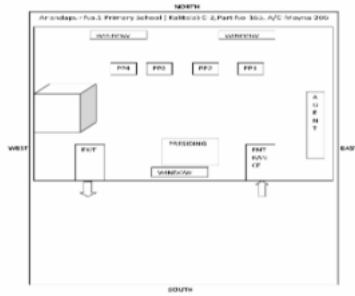

নির্বাচক নিবন্ধন আধিকারিকের স্বাক্ষর

Nazri Naksha

Google Map View

Polling Station Building Front View

Polling Station Front View

Cad View

Key MAP View

1 নাম : মিলি অধিকারী পিতার নাম: কৃষ্ণপ্রসাদ অধিকারী বাড়ির নং : n0001 বয়স : 32 লিঙ্গ : মহিলা	UPM1636661 ফটো উপলব্ধ	2 নাম : সুবল অধিকারী পিতার নাম: কৃষ্ণপ্রসাদ অধিকারী বাড়ির নং : n0001 বয়স : 31 লিঙ্গ : পুরুষ	UPM1636810 ফটো উপলব্ধ	3 নাম : নারায়ন অধিকারী পিতার নাম: গোপাল অধিকারী বাড়ির নং : n0002 বয়স : 75 লিঙ্গ : পুরুষ	WB/30/203/309447 ফটো উপলব্ধ
4 নাম : লতা অধিকারী স্বামীর নাম: নারায়ন অধিকারী বাড়ির নং : n0002 বয়স : 66 লিঙ্গ : মহিলা	WB/30/203/309108 ফটো উপলব্ধ	5 নাম : রঞ্জন অধিকারী পিতার নাম: নারায়ন অধিকারী বাড়ির নং : n0002 বয়স : 45 লিঙ্গ : পুরুষ	GQG1519198 ফটো উপলব্ধ	6 নাম : কৃষ্ণা অধিকারী স্বামীর নাম: সঞ্জয় অধিকারী বাড়ির নং : n0002 বয়স : 37 লিঙ্গ : মহিলা	UPM1435957 ফটো উপলব্ধ
7 নাম : বিষ্ণুপদ অধিকারী পিতার নাম: গোপাল অধিকারী বাড়ির নং : n0003 বয়স : 73 লিঙ্গ : পুরুষ	WB/30/203/309067 ফটো উপলব্ধ	8 নাম : সুসমা অধিকারী স্বামীর নাম: চন্দন অধিকারী বাড়ির নং : n0003 বয়স : 38 লিঙ্গ : মহিলা	GQG2742799 ফটো উপলব্ধ	9 নাম : অভিজিৎ আদক পিতার নাম: বাদল আদক বাড়ির নং : n0004 বয়স : 31 লিঙ্গ : পুরুষ	UPM1636786 ফটো উপলব্ধ
10 নাম : অমরেশ বর্মণ পিতার নাম: মধুসূদন বর্মণ বাড়ির নং : এন0001 বয়স : 26 লিঙ্গ : পুরুষ	UPM2010536 ফটো উপলব্ধ	11 নাম : আবীর চন্দন বাড়ই পিতার নাম: যদুনন্দন বাড়ই বাড়ির নং : এন0001 বয়স : 34 লিঙ্গ : পুরুষ	UPM1558949 ফটো উপলব্ধ	12 নাম : যদুনন্দন বাড়ই মায়ের নাম: দিপালী বাড়ই বাড়ির নং : এন0001 বয়স : 60 লিঙ্গ : পুরুষ	GQG2627586 ফটো উপলব্ধ
13 নাম : সহেলি মাইতি মাজী স্বামীর নাম: বিশ্বনাথ মাজী বাড়ির নং : এন0001 বয়স : 29 লিঙ্গ : মহিলা	UPM2319390 ফটো উপলব্ধ	14 নাম : রীনা মাইতি স্বামীর নাম: পরিমল মাইতি বাড়ির নং : এন0001 বয়স : 58 লিঙ্গ : মহিলা	WB/30/203/309500 ফটো উপলব্ধ	15 নাম : উত্তম অধিকারী পিতার নাম: জয়দেব অধিকারী বাড়ির নং : n0004 বয়স : 34 লিঙ্গ : পুরুষ	UPM1435965 ফটো উপলব্ধ
16 নাম : চিন্তারানী অধিকারী স্বামীর নাম: জয়দেব অধিকারী বাড়ির নং : n0004 বয়স : 53 লিঙ্গ : মহিলা	WB/30/203/309246 ফটো উপলব্ধ	17 নাম : চন্দন অধিকারী পিতার নাম: বিষ্ণুপদ অধিকারী বাড়ির নং : n0003 বয়স : 38 লিঙ্গ : পুরুষ	GQG2742781 ফটো উপলব্ধ	18 নাম : রেখা অধিকারী স্বামীর নাম: বিষ্ণুপদ অধিকারী বাড়ির নং : n0003 বয়স : 65 লিঙ্গ : মহিলা	WB/30/203/309166 ফটো উপলব্ধ
19 নাম : সুমন অধিকারী পিতার নাম: চন্দন অধিকারী বাড়ির নং : আনন্দপুর বয়স : 21 লিঙ্গ : পুরুষ	UPM2608529 ফটো উপলব্ধ	20 নাম : রাধারানী অধিকারী স্বামীর নাম: কৃষ্ণপ্রসাদ অধিকারী বাড়ির নং : n0001 বয়স : 64 লিঙ্গ : মহিলা	WB/30/203/309168 ফটো উপলব্ধ	21 নাম : কৃষ্ণপ্রসাদ অধিকারী পিতার নাম: গোপাল অধিকারী বাড়ির নং : n0001 বয়স : 71 লিঙ্গ : পুরুষ	WB/30/203/309914 ফটো উপলব্ধ
22 নাম : সঞ্জয় অধিকারী পিতার নাম: নারায়ণ অধিকারী বাড়ির নং : n0002 বয়স : 48 লিঙ্গ : পুরুষ	GQG1519420 ফটো উপলব্ধ	23 নাম : শেফালী রানী অধিকারী স্বামীর নাম: রঞ্জন অধিকারী বাড়ির নং : n0002 বয়স : 40 লিঙ্গ : মহিলা	UPM1435940 ফটো উপলব্ধ	24 নাম : মধুমিতা অধিকারী স্বামীর নাম: উত্তম অধিকারী বাড়ির নং : নং 004 বয়স : 26 লিঙ্গ : মহিলা	UPM2370732 ফটো উপলব্ধ
25 নাম : মৃগাল মাজী পিতার নাম: মহাদেব মাজী বাড়ির নং : এন0001 বয়স : 24 লিঙ্গ : পুরুষ	UPM2384352 ফটো উপলব্ধ	26 নাম : কনা মাইতি বাগ স্বামীর নাম: নিতাই বাগ বাড়ির নং : এন001 বয়স : 53 লিঙ্গ : মহিলা	UPM2401537 ফটো উপলব্ধ	27 নাম : সুপ্রিয়া বাগ জানা স্বামীর নাম: মানিক জানা বাড়ির নং : এন001 বয়স : 23 লিঙ্গ : মহিলা	UPM2401735 ফটো উপলব্ধ
28 নাম : মৌসুমী প্রধান মাজী স্বামীর নাম: শতদীপ মাজী বাড়ির নং : এন0001 বয়স : 27 লিঙ্গ : মহিলা	UPM2319002 ফটো উপলব্ধ	29 নাম : মৌমিতা অধিকারী পিতার নাম: রঞ্জন অধিকারী বাড়ির নং : এন0002 বয়স : 23 লিঙ্গ : মহিলা	UPM2513992 ফটো উপলব্ধ	30 নাম : পূর্ণিমা মন্ডল বাড়ই স্বামীর নাম: যদুনন্দন বাড়ই বাড়ির নং : এন0001 বয়স : 50 লিঙ্গ : মহিলা	GQG2627594 ফটো উপলব্ধ