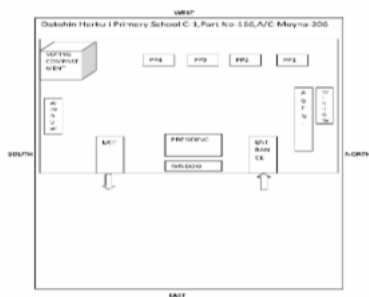

নির্বাচক নিবন্ধন আধিকারিকের স্বাক্ষর

Nazri Naksha

Google Map View

Polling Station Building Front View

Polling Station Front View

Cad View

Key MAP View

1 নাম : দীপক কুমার আদক পিতার নাম: আশ্বিনী আদক বাড়ির নং : n0001 বয়স : 66 লিঙ্গ : পুরুষ	UPM1535202 ফটো উপলব্ধ	2 নাম : দীব্যেন্দু কুমার আদক পিতার নাম: আশ্বিনী আদক বাড়ির নং : n0001 বয়স : 62 লিঙ্গ : পুরুষ	UPM2095297 ফটো উপলব্ধ	3 নাম : দিপালী আদক স্বামীর নাম: দীপক আদক বাড়ির নং : n0001 বয়স : 61 লিঙ্গ : মহিলা	WB/30/203/312067 ফটো উপলব্ধ
4 নাম : কাকলী আদক স্বামীর নাম: দিলীপ আদক বাড়ির নং : n0001 বয়স : 59 লিঙ্গ : মহিলা	WB/30/203/312068 ফটো উপলব্ধ	5 নাম : হেনারানী আদক স্বামীর নাম: দিব্যেন্দু কুমার আদক বাড়ির নং : n0001 বয়স : 51 লিঙ্গ : মহিলা	GQG1654623 ফটো উপলব্ধ	6 নাম : শান্তনু আদক পিতার নাম: দিলীপ কুমার আদক বাড়ির নং : n0001 বয়স : 38 লিঙ্গ : পুরুষ	GQG2672905 ফটো উপলব্ধ
7 নাম : কেয়া আদক স্বামীর নাম: শান্তনু আদক বাড়ির নং : n0001 বয়স : 38 লিঙ্গ : মহিলা	GQG2672913 ফটো উপলব্ধ	8 নাম : দেবব্রত আদক পিতার নাম: অমল আদক বাড়ির নং : n0002 বয়স : 40 লিঙ্গ : পুরুষ	GQG2584647 ফটো উপলব্ধ	9 নাম : কেকা বাগ (আদক) স্বামীর নাম: সুব্রত আদক বাড়ির নং : n0002 বয়স : 38 লিঙ্গ : মহিলা	UPM1720226 ফটো উপলব্ধ
10 নাম : অখিল চন্দ্র আদক পিতার নাম: তরনী আদক বাড়ির নং : n0003 বয়স : 88 লিঙ্গ : পুরুষ	GQG0630251 ফটো উপলব্ধ	11 নাম : তাপসকুমার আদক পিতার নাম: অখিল আদক বাড়ির নং : n0003 বয়স : 61 লিঙ্গ : পুরুষ	WB/30/203/312057 ফটো উপলব্ধ	12 নাম : কাকলী আদক স্বামীর নাম: মানস আদক বাড়ির নং : n0003 বয়স : 50 লিঙ্গ : মহিলা	GQG1518935 ফটো উপলব্ধ
13 নাম : সৌরভ আদক পিতার নাম: তাপস কুমার আদক বাড়ির নং : n0003 বয়স : 36 লিঙ্গ : পুরুষ	UPM1273903 ফটো উপলব্ধ	14 নাম : অজিত কুমার আদক পিতার নাম: তরেন্দ্র নাথ আদক বাড়ির নং : n0214 বয়স : 80 লিঙ্গ : পুরুষ	WB/30/203/312424 ফটো উপলব্ধ	15 নাম : শোভনা মাইতি (দাস) স্বামীর নাম: হাবুল চন্দ্র দাস বাড়ির নং : n0214 বয়স : 62 লিঙ্গ : মহিলা	WB/30/203/312923 ফটো উপলব্ধ
16 নাম : দীপক কুমার মাম্বা পিতার নাম: সুরেন্দ্রনাথ মাম্বা বাড়ির নং : n0214 বয়স : 54 লিঙ্গ : পুরুষ	WB/30/203/312236 ফটো উপলব্ধ	17 নাম : লক্ষ্মন রায় পিতার নাম: প্রজাপতি রায় বাড়ির নং : n0214 বয়স : 44 লিঙ্গ : পুরুষ	GQG2299733 ফটো উপলব্ধ	18 নাম : অর্জুন মাম্বা পিতার নাম: বাদল মাম্বা বাড়ির নং : n0214 বয়স : 44 লিঙ্গ : পুরুষ	GQG2448322 ফটো উপলব্ধ
19 নাম : করবী আদক স্বামীর নাম: তাপস আদক বাড়ির নং : n0003 বয়স : 58 লিঙ্গ : মহিলা	WB/30/203/312044 ফটো উপলব্ধ	20 নাম : সিদ্ধার্থ আদক পিতার নাম: বিকাশ আদক বাড়ির নং : n0003 বয়স : 32 লিঙ্গ : পুরুষ	UPM1637024 ফটো উপলব্ধ	21 নাম : সুনিতা আদক স্বামীর নাম: বিকাশ আদক বাড়ির নং : n0003 বয়স : 52 লিঙ্গ : মহিলা	GQG1656917 ফটো উপলব্ধ
22 নাম : বিকাশ আদক পিতার নাম: অখিল আদক বাড়ির নং : n0003 বয়স : 54 লিঙ্গ : পুরুষ	UPM1720242 ফটো উপলব্ধ	23 নাম : মানসকুমার আদক পিতার নাম: অখিল আদক বাড়ির নং : n0003 বয়স : 58 লিঙ্গ : পুরুষ	WB/30/203/312323 ফটো উপলব্ধ	24 নাম : মেহা আদক পিতার নাম: বিকাশ আদক বাড়ির নং : N003 বয়স : 27 লিঙ্গ : মহিলা	UPM1949197 ফটো উপলব্ধ
25 নাম : স্নেহাশিষ আদক পিতার নাম: মানস আদক বাড়ির নং : n0003 বয়স : 30 লিঙ্গ : পুরুষ	UPM1796630 ফটো উপলব্ধ	26 নাম : দেবেন মনি পিতার নাম: বিষ্ণুপদ মনি বাড়ির নং : n0214 বয়স : 51 লিঙ্গ : পুরুষ	GQG1702059 ফটো উপলব্ধ	27 নাম : মিনতী খাঁড়া আদক স্বামীর নাম: দেবব্রত আদক বাড়ির নং : এন0002 বয়স : 26 লিঙ্গ : মহিলা	UPM2010353 ফটো উপলব্ধ
28 নাম : শান্তনু মনি পিতার নাম: দেবেন মনি বাড়ির নং : এন0214 বয়স : 26 লিঙ্গ : পুরুষ	UPM2010189 ফটো উপলব্ধ	29 নাম : অমল আদক পিতার নাম: তরেন্দ্র নাথ আদক বাড়ির নং : N0002 বয়স : 72 লিঙ্গ : পুরুষ	UPM2068062 ফটো উপলব্ধ	30 নাম : নাড়গোপাল মাইতি পিতার নাম: নিমাই চাঁদ মাইতি বাড়ির নং : n0214 বয়স : 39 লিঙ্গ : পুরুষ	GQG2676963 ফটো উপলব্ধ