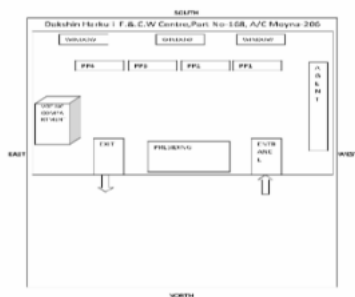

নির্বাচক নিবন্ধন আধিকারিকের স্বাক্ষর

Nazri Naksha

Google Map View

Polling Station Building Front View

Polling Station Front View

Cad View

Key MAP View

1	WB/30/203/315695	নাম : ভীমচরন গারু পিতার নাম: শশাঙ্ক গারু বাড়ির নং : n0090 বয়স : 71 লিঙ্গ : পুরুষ	ফটো উপলব্ধ	2	UPM1535673	নাম : সৌমেন গারু পিতার নাম: অর্জুন গারু বাড়ির নং : n0090 বয়স : 33 লিঙ্গ : পুরুষ	ফটো উপলব্ধ	3	UPM1535665	নাম : রাজীব গারু পিতার নাম: অর্জুন গারু বাড়ির নং : n0090 বয়স : 33 লিঙ্গ : পুরুষ	ফটো উপলব্ধ
4	UPM1678242	নাম : সুভাষ গারু পিতার নাম: বিবেক গারু বাড়ির নং : n0091 বয়স : 36 লিঙ্গ : পুরুষ	ফটো উপলব্ধ	5	UPM2095016	নাম : হেরম্বলাল গারু পিতার নাম: হিমাংশু গারু বাড়ির নং : n0092 বয়স : 79 লিঙ্গ : পুরুষ	ফটো উপলব্ধ	6	WB/30/203/315620	নাম : গীতারানী গারু স্বামীর নাম: হেরম্বলাল গারু বাড়ির নং : n0093 বয়স : 72 লিঙ্গ : মহিলা	ফটো উপলব্ধ
7	GQG2585248	নাম : নারায়ন চন্দ্র গারু পিতার নাম: হেরম্বলাল গারু বাড়ির নং : n0094 বয়স : 41 লিঙ্গ : পুরুষ	ফটো উপলব্ধ	8	WB/30/203/315440	নাম : পান্নালাল গারু পিতার নাম: হিমংশু গারু বাড়ির নং : n0007 বয়স : 73 লিঙ্গ : পুরুষ	ফটো উপলব্ধ	9	WB/30/203/315441	নাম : অঞ্জুরানী গারু স্বামীর নাম: পান্নালাল গারু বাড়ির নং : n0007 বয়স : 65 লিঙ্গ : মহিলা	ফটো উপলব্ধ
10	UPM1678259	নাম : দেবব্রত গারু পিতার নাম: বিবেক গারু বাড়ির নং : n0091 বয়স : 33 লিঙ্গ : পুরুষ	ফটো উপলব্ধ	11	WB/30/203/315493	নাম : শশধর গারু পিতার নাম: বসন্ত গারু বাড়ির নং : এন0134 বয়স : 73 লিঙ্গ : পুরুষ	ফটো উপলব্ধ	12	UPM2333227	নাম : অনুরেখা পাত্র স্বামীর নাম: ভবেন্দ্র পাত্র বাড়ির নং : n0134 বয়স : 66 লিঙ্গ : মহিলা	ফটো উপলব্ধ
13	UPM2407294	নাম : দীপিকা প্রামাণিক গারু স্বামীর নাম: রাজিব গারু বাড়ির নং : এন0092 বয়স : 24 লিঙ্গ : মহিলা	ফটো উপলব্ধ	14	UPM1637552	নাম : প্রতিমা মালাকার(গারু) স্বামীর নাম: দীপক কুমার গারু বাড়ির নং : n0151 বয়স : 33 লিঙ্গ : মহিলা	ফটো উপলব্ধ	15	WB/30/203/315301	নাম : দীপককুমার গারু পিতার নাম: জহরলাল গারু বাড়ির নং : n0151 বয়স : 54 লিঙ্গ : পুরুষ	ফটো উপলব্ধ
16	GQG2585453	নাম : দীনেশ গারু মায়ের নাম: তুলসী রানী গারু বাড়ির নং : n0150 বয়স : 42 লিঙ্গ : পুরুষ	ফটো উপলব্ধ	17	GQG2743904	নাম : প্রশান্ত গারু পিতার নাম: পান্নালাল গারু বাড়ির নং : n0149 বয়স : 41 লিঙ্গ : পুরুষ	ফটো উপলব্ধ	18	WB/30/203/315370	নাম : তুলসী রানী গারু স্বামীর নাম: জহরলাল গারু বাড়ির নং : n0148 বয়স : 71 লিঙ্গ : মহিলা	ফটো উপলব্ধ
19	GQG2450062	নাম : সুদীপ ভৌমিক পিতার নাম: ভবানন্দ ভৌমিক বাড়ির নং : n0007 বয়স : 51 লিঙ্গ : পুরুষ	ফটো উপলব্ধ	20	GQG2673515	নাম : সুস্মিতা মাইতি (ভৌমিক) স্বামীর নাম: সুদীপ ভৌমিক বাড়ির নং : n0007 বয়স : 46 লিঙ্গ : মহিলা	ফটো উপলব্ধ	21	UPM1797364	নাম : পিঙ্কি বেরা (গারু) স্বামীর নাম: নারায়ন চন্দ্র গারু বাড়ির নং : n0094 বয়স : 31 লিঙ্গ : মহিলা	ফটো উপলব্ধ
22	UPM2321289	নাম : সপ্তর্ষি জানা পিতার নাম: কৃষ্ণেন্দু জানা বাড়ির নং : এন0134 বয়স : 24 লিঙ্গ : পুরুষ	ফটো উপলব্ধ	23	UPM2321297	নাম : নিবেদিতা জানা স্বামীর নাম: কৃষ্ণেন্দু জানা বাড়ির নং : এন0134 বয়স : 45 লিঙ্গ : মহিলা	ফটো উপলব্ধ	24	UPM2321305	নাম : কৃষ্ণেন্দু জানা পিতার নাম: চন্দ্র মোহন জানা বাড়ির নং : এন0134 বয়স : 56 লিঙ্গ : পুরুষ	ফটো উপলব্ধ
25	UPM2319879	নাম : শ্যামলী চৌধুরী পিতার নাম: সুদর্শন চৌধুরী বাড়ির নং : এন0068 বয়স : 24 লিঙ্গ : মহিলা	ফটো উপলব্ধ	26	UPM1797315	নাম : সোমালী চৌধুরী পিতার নাম: সুদর্শন চৌধুরী বাড়ির নং : n0068 বয়স : 30 লিঙ্গ : মহিলা	ফটো উপলব্ধ	27	WB/30/203/366630	নাম : কাজল রায়(চৌধুরী) স্বামীর নাম: সুদর্শন চৌধুরী বাড়ির নং : n0068 বয়স : 50 লিঙ্গ : মহিলা	ফটো উপলব্ধ
28	UPM1958347	নাম : সুদর্শন চৌধুরী পিতার নাম: বনেন্দ্র চৌধুরী বাড়ির নং : N0068 বয়স : 55 লিঙ্গ : পুরুষ	ফটো উপলব্ধ	29	GQG2450732	নাম : শ্যামল রায় পিতার নাম: হৃষিকেশ রায় বাড়ির নং : n0068 বয়স : 42 লিঙ্গ : পুরুষ	ফটো উপলব্ধ	30	UPM1720523	নাম : শিপ্রা আদক (রায়) স্বামীর নাম: শ্যামল রায় বাড়ির নং : n0068 বয়স : 42 লিঙ্গ : মহিলা	ফটো উপলব্ধ