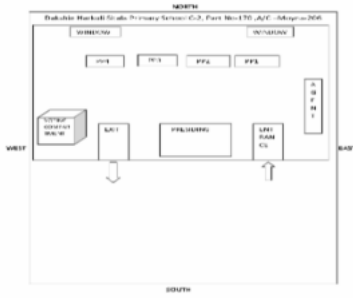

নির্বাচক নিবন্ধন আধিকারিকের স্বাক্ষর

Nazri Naksha

Google Map View

Polling Station Building Front View

Polling Station Front View

Cad View

Key MAP View

1 নাম : শান্তনু মাইতি পিতার নাম: লক্ষন মাইতি বাড়ির নং : n0152 বয়স : 37 লিঙ্গ : পুরুষ	UPM1275593 ফটো উপলব্ধ	2 নাম : রেখা রানী মাইতি স্বামীর নাম: দীপক মাইতি বাড়ির নং : n0165 বয়স : 39 লিঙ্গ : মহিলা	GQG2450716 ফটো উপলব্ধ	3 নাম : লক্ষণ মাইতি পিতার নাম: কানাই মাইতি বাড়ির নং : n0152 বয়স : 63 লিঙ্গ : পুরুষ	UPM2493518 ফটো উপলব্ধ
4 নাম : মিঠু সিংহ (মামা) স্বামীর নাম: শ্রীকান্ত মামা বাড়ির নং : n0207 বয়স : 35 লিঙ্গ : মহিলা	UPM1364512 ফটো উপলব্ধ	5 নাম : প্রশান্ত আদক পিতার নাম: সদানন্দ আদক বাড়ির নং : n0004 বয়স : 34 লিঙ্গ : পুরুষ	UPM1275551 ফটো উপলব্ধ	6 নাম : শ্রীমন্ত আদক পিতার নাম: সদানন্দ আদক বাড়ির নং : n0004 বয়স : 40 লিঙ্গ : পুরুষ	GQG2450476 ফটো উপলব্ধ
7 নাম : সদানন্দ আদক পিতার নাম: সুরেন্দ্র আদক বাড়ির নং : n0004 বয়স : 68 লিঙ্গ : পুরুষ	WB/30/203/315419 ফটো উপলব্ধ	8 নাম : শংকর আদক পিতার নাম: বিষ্ণু আদক বাড়ির নং : n0003 বয়স : 45 লিঙ্গ : পুরুষ	GQG1516947 ফটো উপলব্ধ	9 নাম : হৃষিকেশ আদক পিতার নাম: অদ্বৈত আদক বাড়ির নং : n0001 বয়স : 38 লিঙ্গ : পুরুষ	GQG2673333 ফটো উপলব্ধ
10 নাম : বাপী আদক পিতার নাম: অদ্বৈত আদক বাড়ির নং : n0001 বয়স : 48 লিঙ্গ : পুরুষ	GQG1517374 ফটো উপলব্ধ	11 নাম : মদন আদক পিতার নাম: বিষ্ণু আদক বাড়ির নং : n0003 বয়স : 57 লিঙ্গ : পুরুষ	WB/30/203/315720 ফটো উপলব্ধ	12 নাম : কালিপদ আদক পিতার নাম: নিত্যানন্দ আদক বাড়ির নং : n0005 বয়স : 49 লিঙ্গ : পুরুষ	GQG2449726 ফটো উপলব্ধ
13 নাম : সোমা আদক(দাস গজেন্দ্র মহাপাত্র) স্বামীর নাম: মানস রঞ্জন আদক বাড়ির নং : n0015 বয়স : 43 লিঙ্গ : মহিলা	GQG2449692 ফটো উপলব্ধ	14 নাম : স্বপন আদক পিতার নাম: নন্দলাল আদক বাড়ির নং : n0016 বয়স : 57 লিঙ্গ : পুরুষ	WB/30/203/315733 ফটো উপলব্ধ	15 নাম : অমূল্যচরন আদক পিতার নাম: ক্ষুদি আদক বাড়ির নং : n0017 বয়স : 70 লিঙ্গ : পুরুষ	WB/30/203/315562 ফটো উপলব্ধ
16 নাম : সুষমা আদক স্বামীর নাম: কালিপদ আদক বাড়ির নং : n0005 বয়স : 34 লিঙ্গ : মহিলা	UPM1365071 ফটো উপলব্ধ	17 নাম : বাদল আদক পিতার নাম: একাদশী আদক বাড়ির নং : n0014 বয়স : 60 লিঙ্গ : পুরুষ	GQG0639211 ফটো উপলব্ধ	18 নাম : মিনতী আদক স্বামীর নাম: বাদল আদক বাড়ির নং : n0014 বয়স : 53 লিঙ্গ : মহিলা	GQG0639237 ফটো উপলব্ধ
19 নাম : নিমাই আদক পিতার নাম: একাদশী আদক বাড়ির নং : n0014 বয়স : 51 লিঙ্গ : পুরুষ	WB/30/203/315212 ফটো উপলব্ধ	20 নাম : সুমিত্রা আদক স্বামীর নাম: মঙ্গল আদক বাড়ির নং : n0014 বয়স : 41 লিঙ্গ : মহিলা	GQG2449668 ফটো উপলব্ধ	21 নাম : মৌসুমী আদক স্বামীর নাম: গুরুপদ আদক বাড়ির নং : n0020 বয়স : 43 লিঙ্গ : মহিলা	GQG2449734 ফটো উপলব্ধ
22 নাম : দোলন মামা আদক স্বামীর নাম: রণজিৎ আদক বাড়ির নং : এন0026 বয়স : 26 লিঙ্গ : মহিলা	UPM2009538 ফটো উপলব্ধ	23 নাম : দুর্গা আদক স্বামীর নাম: ঘনেশ্যাম আদক বাড়ির নং : n0020 বয়স : 39 লিঙ্গ : মহিলা	GQG2585222 ফটো উপলব্ধ	24 নাম : সতীশ চন্দ্র আদক পিতার নাম: ভৃগুনচন্দ্র আদক বাড়ির নং : n0021 বয়স : 71 লিঙ্গ : পুরুষ	WB/30/203/315351 ফটো উপলব্ধ
25 নাম : শ্রাবণী সামন্ত আদক স্বামীর নাম: প্রশান্ত আদক বাড়ির নং : এন0004 বয়স : 28 লিঙ্গ : মহিলা	UPM2009595 ফটো উপলব্ধ	26 নাম : সুকদেব আদক পিতার নাম: সুশান্ত আদক বাড়ির নং : এন0027 বয়স : 26 লিঙ্গ : পুরুষ	UPM2009421 ফটো উপলব্ধ	27 নাম : শুভেন্দু আদক পিতার নাম: নিমাই আদক বাড়ির নং : এন0014 বয়স : 26 লিঙ্গ : পুরুষ	UPM2009405 ফটো উপলব্ধ
28 নাম : পদ্মারানী আদক স্বামীর নাম: নিমাইচাঁদ আদক বাড়ির নং : n0014 বয়স : 48 লিঙ্গ : মহিলা	GQG1516772 ফটো উপলব্ধ	29 নাম : কৌশিক আদক পিতার নাম: বাদল চন্দ্র আদক বাড়ির নং : n0014 বয়স : 32 লিঙ্গ : পুরুষ	UPM1536333 ফটো উপলব্ধ	30 নাম : জ্যোৎস্না আদক স্বামীর নাম: প্রহ্লাদ আদক বাড়ির নং : n0015 বয়স : 69 লিঙ্গ : মহিলা	WB/30/203/315134 ফটো উপলব্ধ