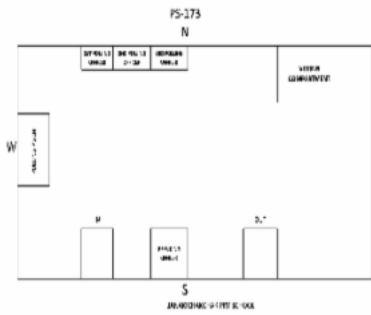

নির্বাচক নিবন্ধন আধিকারিকের স্বাক্ষর

Nazri Naksha

Google Map View

Polling Station Building Front View

Polling Station Front View

Cad View

Key MAP View

1 নাম : সুকুমার গুঁড়ি পিতার নাম: সদানন্দ গুঁড়ি বাড়ির নং : n0006 বয়স : 60 লিঙ্গ : পুরুষ	WB/30/203/354693	ফটো উপলব্ধ	2 নাম : সবিতা গুঁড়ি স্বামীর নাম: সুকুমার গুঁড়ি বাড়ির নং : n0006 বয়স : 56 লিঙ্গ : মহিলা	WB/30/203/354695	ফটো উপলব্ধ	3 নাম : সুদীপ্ত গুঁড়ি পিতার নাম: সুকুমার গুঁড়ি বাড়ির নং : n0006 বয়স : 30 লিঙ্গ : পুরুষ	UPM1721406	ফটো উপলব্ধ
4 নাম : শান্তনু গুঁড়ি পিতার নাম: সুকুমার গুঁড়ি বাড়ির নং : n0006 বয়স : 36 লিঙ্গ : পুরুষ	UPM1281310	ফটো উপলব্ধ	5 নাম : সরস্বতী দাস স্বামীর নাম: নিমাই দাস বাড়ির নং : n0098 বয়স : 46 লিঙ্গ : মহিলা	GQG2465250	ফটো উপলব্ধ	6 নাম : রাজেশ দাস পিতার নাম: নিমাই দাস বাড়ির নং : n0098 বয়স : 30 লিঙ্গ : পুরুষ	UPM1798339	ফটো উপলব্ধ
7 নাম : নিমাই দাস পিতার নাম: বিহারী দাস বাড়ির নং : n0098 বয়স : 57 লিঙ্গ : পুরুষ	GQG1679190	ফটো উপলব্ধ	8 নাম : দুর্গোদধন বর্মণ পিতার নাম: সুবল বর্মণ বাড়ির নং : n0109 বয়স : 43 লিঙ্গ : পুরুষ	GQG2466829	ফটো উপলব্ধ	9 নাম : ভবানী বর্মণ স্বামীর নাম: পুলক বর্মণ বাড়ির নং : n0108 বয়স : 41 লিঙ্গ : মহিলা	GQG2465508	ফটো উপলব্ধ
10 নাম : সহদেব বর্মণ পিতার নাম: মনোথ বর্মণ বাড়ির নং : n0102 বয়স : 65 লিঙ্গ : পুরুষ	WB/30/203/354598	ফটো উপলব্ধ	11 নাম : সৌমেন বর্মণ পিতার নাম: জনার্দন বর্মণ বাড়ির নং : n0102 বয়স : 31 লিঙ্গ : পুরুষ	UPM1639194	ফটো উপলব্ধ	12 নাম : শিপ্রা বর্মণ স্বামীর নাম: সমীর বর্মণ বাড়ির নং : n0102 বয়স : 41 লিঙ্গ : মহিলা	GQG2465391	ফটো উপলব্ধ
13 নাম : সমীর বর্মণ পিতার নাম: জনার্দন বর্মণ বাড়ির নং : n0102 বয়স : 44 লিঙ্গ : পুরুষ	GQG2465383	ফটো উপলব্ধ	14 নাম : জনার্দন বর্মণ পিতার নাম: মনোথ বর্মণ বাড়ির নং : n0102 বয়স : 75 লিঙ্গ : পুরুষ	WB/30/203/354556	ফটো উপলব্ধ	15 নাম : মনু লাল বর্মণ পিতার নাম: কার্তিক চন্দ্র বর্মণ বাড়ির নং : n0101 বয়স : 58 লিঙ্গ : পুরুষ	WB/30/203/354124	ফটো উপলব্ধ
16 নাম : কমলা বর্মণ স্বামীর নাম: দুলাল বর্মণ বাড়ির নং : n0101 বয়স : 63 লিঙ্গ : মহিলা	WB/30/203/354628	ফটো উপলব্ধ	17 নাম : মহাদেব বর্মণ পিতার নাম: তারাপদ বর্মণ বাড়ির নং : n0101 বয়স : 38 লিঙ্গ : পুরুষ	UPM0702274	ফটো উপলব্ধ	18 নাম : তারাপদ বর্মণ পিতার নাম: কার্তিক বর্মণ বাড়ির নং : n0101 বয়স : 73 লিঙ্গ : পুরুষ	WB/30/203/354780	ফটো উপলব্ধ
19 নাম : মিনতী বর্মণ স্বামীর নাম: সঞ্জয় বর্মণ বাড়ির নং : n0094 বয়স : 49 লিঙ্গ : মহিলা	GQG1380724	ফটো উপলব্ধ	20 নাম : সোমা বর্মণ স্বামীর নাম: অসিত বর্মণ বাড়ির নং : n0177 বয়স : 30 লিঙ্গ : মহিলা	UPM1726223	ফটো উপলব্ধ	21 নাম : দেবব্রত বর্মণ পিতার নাম: অজয় বর্মণ বাড়ির নং : n0084 বয়স : 30 লিঙ্গ : পুরুষ	UPM1798347	ফটো উপলব্ধ
22 নাম : পবিত্র বর্মণ পিতার নাম: সহদেব বর্মণ বাড়ির নং : n0102 বয়স : 30 লিঙ্গ : পুরুষ	UPM1798362	ফটো উপলব্ধ	23 নাম : প্রসেনজিৎ বর্মণ পিতার নাম: সুদর্শন বর্মণ বাড়ির নং : n0048 বয়স : 29 লিঙ্গ : পুরুষ	UPM1798370	ফটো উপলব্ধ	24 নাম : আরতি বর্মণ স্বামীর নাম: তারাপদ বর্মণ বাড়ির নং : n0101 বয়স : 65 লিঙ্গ : মহিলা	WB/30/203/354434	ফটো উপলব্ধ
25 নাম : মৌসুমী বর্মণ স্বামীর নাম: মহাদেব বর্মণ বাড়ির নং : n0101 বয়স : 30 লিঙ্গ : মহিলা	UPM1721513	ফটো উপলব্ধ	26 নাম : রাজকুমার বর্মণ পিতার নাম: তারাপদ বর্মণ বাড়ির নং : n0101 বয়স : 37 লিঙ্গ : পুরুষ	UPM0702282	ফটো উপলব্ধ	27 নাম : ববী বর্মণ স্বামীর নাম: মনুলাল বর্মণ বাড়ির নং : n0101 বয়স : 55 লিঙ্গ : মহিলা	WB/30/203/354615	ফটো উপলব্ধ
28 নাম : সোমা বর্মণ স্বামীর নাম: অভিজিৎ বর্মণ বাড়ির নং : n0101 বয়স : 31 লিঙ্গ : মহিলা	UPM1639251	ফটো উপলব্ধ	29 নাম : মায়া বর্মণ স্বামীর নাম: সহদেব বর্মণ বাড়ির নং : n0102 বয়স : 59 লিঙ্গ : মহিলা	WB/30/203/354601	ফটো উপলব্ধ	30 নাম : শঙ্কু বর্মণ স্বামীর নাম: গোপাল বর্মণ বাড়ির নং : n0020 বয়স : 46 লিঙ্গ : মহিলা	GQG1680131	ফটো উপলব্ধ