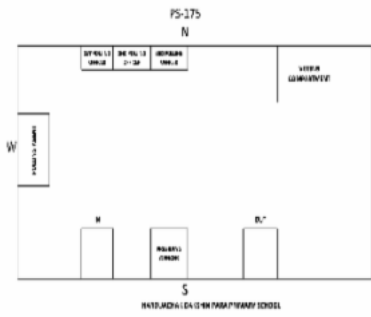

নির্বাচক নিবন্ধন আধিকারিকের স্বাক্ষর

Nazri Naksha

Google Map View

Polling Station Building Front View

Polling Station Front View

Cad View

Key MAP View

1 নাম : পুতুল সামন্ত স্বামীর নাম: অরুণ সামন্ত বাড়ির নং : n0184 বয়স : 40 লিঙ্গ : মহিলা	GQG2677391 ফটো উপলব্ধ	2 নাম : অরুণ কুমার সামন্ত পিতার নাম: ধীরেন্দ্রনাথ সামন্ত বাড়ির নং : n0184 বয়স : 49 লিঙ্গ : পুরুষ	WB/30/203/363023 ফটো উপলব্ধ	3 নাম : বার্না উথাসিনী স্বামীর নাম: শক্তিপদ উথাসিনী বাড়ির নং : n0013 বয়স : 44 লিঙ্গ : মহিলা	GQG1680180 ফটো উপলব্ধ
4 নাম : শুভেন্দু উথাসিনী পিতার নাম: জয়দেব উথাসিনী বাড়ির নং : n0012 বয়স : 35 লিঙ্গ : পুরুষ	UPM1722107 ফটো উপলব্ধ	5 নাম : মামনি সনবিগ্রহী (উথাসিনী) স্বামীর নাম: দিব্যেন্দু উথাসিনী বাড়ির নং : n0012 বয়স : 31 লিঙ্গ : মহিলা	UPM1722115 ফটো উপলব্ধ	6 নাম : সৌমেন উথাসিনী পিতার নাম: শক্তিপদ উথাসিনী বাড়ির নং : N0013 বয়স : 27 লিঙ্গ : পুরুষ	UPM1938844 ফটো উপলব্ধ
7 নাম : শ্রী কৃষ্ণ উথাসিনী পিতার নাম: রবীন্দ্র নাথ উথাসিনী বাড়ির নং : n0006 বয়স : 40 লিঙ্গ : পুরুষ	GQG2750792 ফটো উপলব্ধ	8 নাম : অসীমা উথাসিনী স্বামীর নাম: শ্রীকৃষ্ণ উথাসিনী বাড়ির নং : n0006 বয়স : 35 লিঙ্গ : মহিলা	UPM1369750 ফটো উপলব্ধ	9 নাম : কৃষ্ণা রানী উথাসিনী স্বামীর নাম: রামকৃষ্ণ উথাসিনী বাড়ির নং : n0006 বয়স : 34 লিঙ্গ : মহিলা	UPM1440932 ফটো উপলব্ধ
10 নাম : পদ্মাবতী উথাসিনী স্বামীর নাম: সূর্যকান্ত উথাসিনী বাড়ির নং : n0007 বয়স : 68 লিঙ্গ : মহিলা	WB/30/203/363502 ফটো উপলব্ধ	11 নাম : ব্রজকিশোর উথাসিনী পিতার নাম: সূর্যকান্ত উথাসিনী বাড়ির নং : n0007 বয়স : 44 লিঙ্গ : পুরুষ	UPM1181460 ফটো উপলব্ধ	12 নাম : বিশুজিৎ উথাসিনী পিতার নাম: সূর্যকান্ত উথাসিনী বাড়ির নং : n0007 বয়স : 40 লিঙ্গ : পুরুষ	UPM1370154 ফটো উপলব্ধ
13 নাম : দক্ষ মায়া উথাসিনী স্বামীর নাম: বিশুজিৎ উথাসিনী বাড়ির নং : n0007 বয়স : 32 লিঙ্গ : মহিলা	UPM1538339 ফটো উপলব্ধ	14 নাম : নারায়ণ উথাসিনী পিতার নাম: রাধাকান্ত উথাসিনী বাড়ির নং : n0008 বয়স : 39 লিঙ্গ : পুরুষ	GQG2750776 ফটো উপলব্ধ	15 নাম : গীতা উথাসিনী স্বামীর নাম: রবীন্দ্র উথাসিনী বাড়ির নং : n0006 বয়স : 65 লিঙ্গ : মহিলা	WB/30/203/363503 ফটো উপলব্ধ
16 নাম : রামকৃষ্ণ উথাসিনী পিতার নাম: রবীন্দ্র নাথ উথাসিনী বাড়ির নং : n0006 বয়স : 43 লিঙ্গ : পুরুষ	GQG2750784 ফটো উপলব্ধ	17 নাম : গুরুপদ উথাসিনী পিতার নাম: রাধাকান্ত উথাসিনী বাড়ির নং : n0009 বয়স : 62 লিঙ্গ : পুরুষ	WB/30/203/363328 ফটো উপলব্ধ	18 নাম : আল্পনা উথাসিনী স্বামীর নাম: গুরুপদ উথাসিনী বাড়ির নং : n0009 বয়স : 57 লিঙ্গ : মহিলা	WB/30/203/363327 ফটো উপলব্ধ
19 নাম : বাপী উথাসিনী পিতার নাম: গুরুপদ উথাসিনী বাড়ির নং : n0009 বয়স : 34 লিঙ্গ : পুরুষ	UPM1370162 ফটো উপলব্ধ	20 নাম : বুলন উথাসিনী স্বামীর নাম: শুভেন্দু উথাসিনী বাড়ির নং : n0012 বয়স : 35 লিঙ্গ : মহিলা	UPM1798917 ফটো উপলব্ধ	21 নাম : সন্ধ্যা উথাসিনী স্বামীর নাম: শ্রীকান্ত উথাসিনী বাড়ির নং : n0010 বয়স : 67 লিঙ্গ : মহিলা	UPM2101111 ফটো উপলব্ধ
22 নাম : শশাঙ্ক উথাসিনী পিতার নাম: শ্রীকান্ত উথাসিনী বাড়ির নং : n0010 বয়স : 46 লিঙ্গ : পুরুষ	UPM1538354 ফটো উপলব্ধ	23 নাম : পুতুল উথাসিনী স্বামীর নাম: শশাঙ্ক উথাসিনী বাড়ির নং : n0010 বয়স : 33 লিঙ্গ : মহিলা	UPM1538347 ফটো উপলব্ধ	24 নাম : শম্ভু উথাসিনী পিতার নাম: গুরুপদ উথাসিনী বাড়ির নং : n0011 বয়স : 54 লিঙ্গ : পুরুষ	WB/30/203/363187 ফটো উপলব্ধ
25 নাম : তনুশ্রী উথাসিনী স্বামীর নাম: শম্ভু উথাসিনী বাড়ির নং : n0011 বয়স : 44 লিঙ্গ : মহিলা	GQG1683259 ফটো উপলব্ধ	26 নাম : সত্যম উথাসিনী পিতার নাম: শম্ভু উথাসিনী বাড়ির নং : এন0011 বয়স : 21 লিঙ্গ : পুরুষ	UPM2548998 ফটো উপলব্ধ	27 নাম : নীলিমা উথাসিনী স্বামীর নাম: জয়দেব উথাসিনী বাড়ির নং : n0012 বয়স : 57 লিঙ্গ : মহিলা	WB/30/203/363373 ফটো উপলব্ধ
28 নাম : দিব্যেন্দু উথাসিনী পিতার নাম: জয়দেব উথাসিনী বাড়ির নং : n0012 বয়স : 35 লিঙ্গ : পুরুষ	UPM1538362 ফটো উপলব্ধ	29 নাম : অমলেন্দু উথাসিনী পিতার নাম: জয়দেব উথাসিনী বাড়ির নং : n0012 বয়স : 30 লিঙ্গ : পুরুষ	UPM1722024 ফটো উপলব্ধ	30 নাম : শক্তিপদ উথাসিনী পিতার নাম: লক্ষ্মীকান্ত উথাসিনী বাড়ির নং : n0013 বয়স : 44 লিঙ্গ : পুরুষ	GQG1705029 ফটো উপলব্ধ