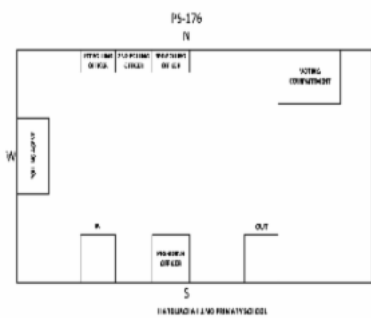

নির্বাচক নিবন্ধন আধিকারিকের স্বাক্ষর

Nazri Naksha

Google Map View

Polling Station Building Front View

Polling Station Front View

Cad View

Key MAP View

1	UPM0713537	নাম : মানিক অধিকারী পিতার নাম: রাধানাথ অধিকারী বাড়ির নং : n0183 বয়স : 60 লিঙ্গ : পুরুষ	ফটো উপলব্ধ	2	UPM1722149	নাম : ব্রজ গোপাল অধিকারী পিতার নাম: মানিক অধিকারী বাড়ির নং : n0183 বয়স : 30 লিঙ্গ : পুরুষ	ফটো উপলব্ধ	3	UPM0713529	নাম : উর্মিলা অধিকারী স্বামীর নাম: মানিক অধিকারী বাড়ির নং : n0184 বয়স : 50 লিঙ্গ : মহিলা	ফটো উপলব্ধ
4	WB/30/203/357210	নাম : অশ্বিনী দাস পিতার নাম: হুমিকেশ দাস বাড়ির নং : n0038 বয়স : 63 লিঙ্গ : পুরুষ	ফটো উপলব্ধ	5	WB/30/203/357275	নাম : হরিরানি অধিকারী(দাস) স্বামীর নাম: অশ্বিনী দাস বাড়ির নং : n0038 বয়স : 66 লিঙ্গ : মহিলা	ফটো উপলব্ধ	6	GQG2676922	নাম : শেফালী জানা(করন) স্বামীর নাম: কাশীক চন্দ্র করন বাড়ির নং : n0001 বয়স : 45 লিঙ্গ : মহিলা	ফটো উপলব্ধ
7	GQG2676914	নাম : কার্তিক চন্দ্র করন পিতার নাম: হরিপদ করন বাড়ির নং : n0001 বয়স : 39 লিঙ্গ : পুরুষ	ফটো উপলব্ধ	8	WB/30/203/357133	নাম : গৌরী করন স্বামীর নাম: হরিপদ করন বাড়ির নং : n0001 বয়স : 68 লিঙ্গ : মহিলা	ফটো উপলব্ধ	9	UPM2279164	নাম : কমল করণ পিতার নাম: কার্তিক চন্দ্র করণ বাড়ির নং : এন0001 বয়স : 24 লিঙ্গ : পুরুষ	ফটো উপলব্ধ
10	UPM2549244	নাম : বর্ণালী দোলই করণ স্বামীর নাম: কমল করণ বাড়ির নং : এন0001 বয়স : 21 লিঙ্গ : মহিলা	ফটো উপলব্ধ	11	UPM1722339	নাম : প্রতিমা মাইতি (খাসকেল) স্বামীর নাম: মোহন খাসকেল বাড়ির নং : n0002 বয়স : 32 লিঙ্গ : মহিলা	ফটো উপলব্ধ	12	UPM1282433	নাম : মোহন খাসকেল পিতার নাম: সুকুমার খাসকেল বাড়ির নং : n0002 বয়স : 36 লিঙ্গ : পুরুষ	ফটো উপলব্ধ
13	GQG2588259	নাম : মদন খাসকেল পিতার নাম: সুকুমার খাসকেল বাড়ির নং : n0002 বয়স : 43 লিঙ্গ : পুরুষ	ফটো উপলব্ধ	14	UPM2102077	নাম : রেনুকা খাসকেল স্বামীর নাম: সুকুমার খাসকেল বাড়ির নং : n0002 বয়স : 77 লিঙ্গ : মহিলা	ফটো উপলব্ধ	15	UPM1440924	নাম : সরমা গুঁড়ি স্বামীর নাম: যুগল গুঁড়ি বাড়ির নং : এন0179 বয়স : 34 লিঙ্গ : মহিলা	ফটো উপলব্ধ
16	UPM1538768	নাম : মিলন চন্দ্র গুঁড়ি পিতার নাম: সুবোধ গুঁড়ি বাড়ির নং : n0180 বয়স : 34 লিঙ্গ : পুরুষ	ফটো উপলব্ধ	17	WB/30/203/360459	নাম : সুবোধ গুঁড়ি পিতার নাম: ধর্মদাস গুঁড়ি বাড়ির নং : n0180 বয়স : 65 লিঙ্গ : পুরুষ	ফটো উপলব্ধ	18	GQG2677029	নাম : যুগল গুঁড়ি পিতার নাম: সুবোধ গুঁড়ি বাড়ির নং : n0179 বয়স : 38 লিঙ্গ : পুরুষ	ফটো উপলব্ধ
19	UPM1799188	নাম : সুনন্দা বর্মন (গুঁড়ি) স্বামীর নাম: মিলন চন্দ্র গুঁড়ি বাড়ির নং : n0180 বয়স : 30 লিঙ্গ : মহিলা	ফটো উপলব্ধ	20	UPM2424869	নাম : সীতা গুঁড়ি স্বামীর নাম: সুবোধ গুঁড়ি বাড়ির নং : n0181 বয়স : 66 লিঙ্গ : মহিলা	ফটো উপলব্ধ	21	UPM1370022	নাম : দিশ্বীকনা মাইতি(খাসকেল) স্বামীর নাম: মদন খাসকেল বাড়ির নং : n0047 বয়স : 38 লিঙ্গ : মহিলা	ফটো উপলব্ধ
22	WB/30/203/357155	নাম : মায়ারানী ঘোড়াই স্বামীর নাম: স্বপন ঘোড়াই বাড়ির নং : n0047 বয়স : 52 লিঙ্গ : মহিলা	ফটো উপলব্ধ	23	WB/30/203/357135	নাম : স্বপন ঘোড়াই পিতার নাম: সূর্য ঘোড়াই বাড়ির নং : n0047 বয়স : 55 লিঙ্গ : পুরুষ	ফটো উপলব্ধ	24	GQG2467025	নাম : শংকরী ঘোড়াই স্বামীর নাম: তরুন ঘোড়াই বাড়ির নং : n0048 বয়স : 42 লিঙ্গ : মহিলা	ফটো উপলব্ধ
25	WB/30/203/357272	নাম : তরুন ঘোড়াই পিতার নাম: সূর্য ঘোড়াই বাড়ির নং : n0048 বয়স : 53 লিঙ্গ : পুরুষ	ফটো উপলব্ধ	26	UPM1640077	নাম : সুমিতা পাড়াই(ঘোড়াই) স্বামীর নাম: জগন্নাথ ঘোড়াই বাড়ির নং : n0047 বয়স : 32 লিঙ্গ : মহিলা	ফটো উপলব্ধ	27	UPM1538776	নাম : জগন্নাথ ঘোড়াই পিতার নাম: স্বপন কুমার ঘোড়াই বাড়ির নং : n0047 বয়স : 33 লিঙ্গ : পুরুষ	ফটো উপলব্ধ
28	UPM1798966	নাম : শ্যামল ঘোড়াই পিতার নাম: স্বপন ঘোড়াই বাড়ির নং : n0047 বয়স : 29 লিঙ্গ : পুরুষ	ফটো উপলব্ধ	29	UPM1913367	নাম : তুলিকা ঘোড়াই(দাস) স্বামীর নাম: অভিজিৎ দাস বাড়ির নং : n0220 বয়স : 28 লিঙ্গ : মহিলা	ফটো উপলব্ধ	30	UPM2102069	নাম : পূর্ণিমা জানা স্বামীর নাম: বিমল জানা বাড়ির নং : n0067 বয়স : 54 লিঙ্গ : মহিলা	ফটো উপলব্ধ