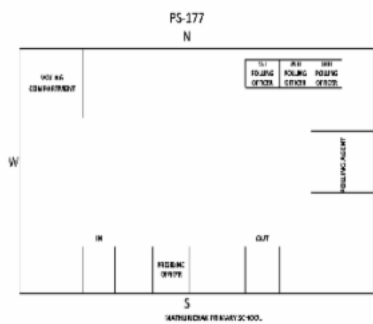

নির্বাচক নিবন্ধন আধিকারিকের স্বাক্ষর

Nazri Naksha

Google Map View

Polling Station Building Front View

Polling Station Front View

Cad View

Key MAP View

1 নাম : বাপী ওঝা পিতার নাম: রবীন্দ্রনাথ ওঝা বাড়ির নং : n0186 বয়স : 37 লিঙ্গ : পুরুষ	UPM1180918 ফটো উপলব্ধ	2 নাম : সোনালী ঠাড়া(ওঝা) স্বামীর নাম: বাপী ওঝা বাড়ির নং : n0186 বয়স : 35 লিঙ্গ : মহিলা	UPM1539642 ফটো উপলব্ধ	3 নাম : নিতাই করন পিতার নাম: কানাই করন বাড়ির নং : n0248 বয়স : 42 লিঙ্গ : পুরুষ	GQG2749653 ফটো উপলব্ধ
4 নাম : শিবানী দাস(করন) স্বামীর নাম: নিতাই করন বাড়ির নং : n0248 বয়স : 33 লিঙ্গ : মহিলা	UPM1640671 ফটো উপলব্ধ	5 নাম : চন্ডী করন পিতার নাম: কানাই করন বাড়ির নং : ন্হ বয়স : 32 লিঙ্গ : পুরুষ	UPM1539634 ফটো উপলব্ধ	6 নাম : অসীমা খুট্টা বর্মন স্বামীর নাম: সুকুমার বর্মন বাড়ির নং : N0069 বয়স : 47 লিঙ্গ : মহিলা	GQG2175503 ফটো উপলব্ধ
7 নাম : মিলন কুমার খালুয়া পিতার নাম: শচীন্দ্র নাথ খালুয়া বাড়ির নং : n0252 বয়স : 44 লিঙ্গ : পুরুষ	UPM1640739 ফটো উপলব্ধ	8 নাম : তপতী গুঁড়ি স্বামীর নাম: জয়দেব গুঁড়ি বাড়ির নং : n0194 বয়স : 45 লিঙ্গ : মহিলা	GQG2467736 ফটো উপলব্ধ	9 নাম : শুভেন্দু গুঁড়ি পিতার নাম: মধুসূদন গুঁড়ি বাড়ির নং : n0014 বয়স : 29 লিঙ্গ : পুরুষ	UPM1880442 ফটো উপলব্ধ
10 নাম : সুজয় গুঁড়ি পিতার নাম: সুকুমার গুঁড়ি বাড়ির নং : n0057 বয়স : 43 লিঙ্গ : পুরুষ	GQG2467769 ফটো উপলব্ধ	11 নাম : গীতারানি গুঁড়ি স্বামীর নাম: সুকুমার গুঁড়ি বাড়ির নং : n0057 বয়স : 61 লিঙ্গ : মহিলা	UPM2102481 ফটো উপলব্ধ	12 নাম : সুকুমার গুঁড়ি পিতার নাম: বিষ্ণু পদ গুঁড়ি বাড়ির নং : n0057 বয়স : 67 লিঙ্গ : পুরুষ	UPM2102416 ফটো উপলব্ধ
13 নাম : কল্যান গুঁড়ি পিতার নাম: বীরেন্দ্রনাথ গুঁড়ি বাড়ির নং : n0056 বয়স : 34 লিঙ্গ : পুরুষ	UPM1640317 ফটো উপলব্ধ	14 নাম : সরস্বতী গুঁড়ি স্বামীর নাম: বীরেন্দ্র গুঁড়ি বাড়ির নং : n0056 বয়স : 73 লিঙ্গ : মহিলা	UPM2102358 ফটো উপলব্ধ	15 নাম : সুমিতা বর্মন(গুঁড়ি) স্বামীর নাম: পবিত্র কুমার গুঁড়ি বাড়ির নং : n0056 বয়স : 31 লিঙ্গ : মহিলা	UPM1640804 ফটো উপলব্ধ
16 নাম : বীরেন্দ্র নাথ গুঁড়ি পিতার নাম: হেমন্ত গুঁড়ি বাড়ির নং : n0056 বয়স : 82 লিঙ্গ : পুরুষ	WB/30/203/360414 ফটো উপলব্ধ	17 নাম : মানবীবালা গুঁড়ি স্বামীর নাম: সুদাম গুঁড়ি বাড়ির নং : n0020 বয়স : 63 লিঙ্গ : মহিলা	WB/30/203/360221 ফটো উপলব্ধ	18 নাম : মঞ্জুলা গুঁড়ি স্বামীর নাম: নির্মল গুঁড়ি বাড়ির নং : n0017 বয়স : 63 লিঙ্গ : মহিলা	WB/30/203/360141 ফটো উপলব্ধ
19 নাম : জয়ন্ত গুঁড়ি পিতার নাম: শম্ভুচরন গুঁড়ি বাড়ির নং : n0016 বয়স : 36 লিঙ্গ : পুরুষ	UPM1320407 ফটো উপলব্ধ	20 নাম : দীপক কুমার গুঁড়ি পিতার নাম: লক্ষ্মন গুঁড়ি বাড়ির নং : n0013 বয়স : 44 লিঙ্গ : পুরুষ	GQG2220192 ফটো উপলব্ধ	21 নাম : ময়নামতী বর্মন স্বামীর নাম: যুগল বর্মন বাড়ির নং : n0013 বয়স : 46 লিঙ্গ : মহিলা	GQG1676873 ফটো উপলব্ধ
22 নাম : লক্ষণ গুঁড়ি পিতার নাম: মানিক গুঁড়ি বাড়ির নং : n0013 বয়স : 75 লিঙ্গ : পুরুষ	UPM2345460 ফটো উপলব্ধ	23 নাম : রামপদ পাল পিতার নাম: রবীন্দ্রনাথ পাল বাড়ির নং : n0017 বয়স : 29 লিঙ্গ : পুরুষ	UPM1799543 ফটো উপলব্ধ	24 নাম : নির্মল চন্দ্র গুঁড়ি পিতার নাম: গোবিন্দ গুঁড়ি বাড়ির নং : n0017 বয়স : 70 লিঙ্গ : পুরুষ	WB/30/203/360447 ফটো উপলব্ধ
25 নাম : সৌমেন গুঁড়ি পিতার নাম: রবীন্দ্রনাথ গুঁড়ি বাড়ির নং : এন0017 বয়স : 25 লিঙ্গ : পুরুষ	UPM2305886 ফটো উপলব্ধ	26 নাম : রিয়া প্রধান পাল স্বামীর নাম: রামপদ পাল বাড়ির নং : এন0017 বয়স : 24 লিঙ্গ : মহিলা	UPM2305233 ফটো উপলব্ধ	27 নাম : অমল গুঁড়ি পিতার নাম: শরৎ গুঁড়ি বাড়ির নং : n0022 বয়স : 38 লিঙ্গ : পুরুষ	GQG2677045 ফটো উপলব্ধ
28 নাম : বন্দনা গুঁড়ি স্বামীর নাম: গনেশ গুঁড়ি বাড়ির নং : n0060 বয়স : 39 লিঙ্গ : মহিলা	UPM1369453 ফটো উপলব্ধ	29 নাম : শ্যামল গুঁড়ি পিতার নাম: নবদ্বীপ গুঁড়ি বাড়ির নং : n0061 বয়স : 32 লিঙ্গ : পুরুষ	UPM1722388 ফটো উপলব্ধ	30 নাম : সোনালী জানা গুঁড়ি স্বামীর নাম: শ্যামসুন্দর গুঁড়ি বাড়ির নং : N0058 বয়স : 30 লিঙ্গ : মহিলা	UPM1833771 ফটো উপলব্ধ