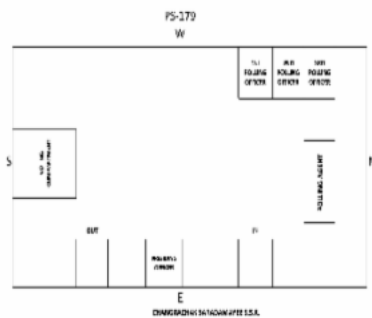

নির্বাচক নিবন্ধন আধিকারিকের স্বাক্ষর

Nazri Naksha

Google Map View

Polling Station Building Front View

Polling Station Front View

Cad View

Key MAP View

1	GQG1679968	নাম : অশোককুমার অধিকারী পিতার নাম: শচীন্দ্র নাথ অধিকারী বাড়ির নং : n0166 বয়স : 53 লিঙ্গ : পুরুষ	ফটো উপলব্ধ	2	GQG1679943	নাম : সুসমা অধিকারী স্বামীর নাম: অশোক কুমার অধিকারী বাড়ির নং : n0166 বয়স : 45 লিঙ্গ : মহিলা	ফটো উপলব্ধ	3	WB/30/203/045679	নাম : চন্দনা অধিকারী স্বামীর নাম: স্বপন অধিকারী বাড়ির নং : n0053 বয়স : 56 লিঙ্গ : মহিলা	ফটো উপলব্ধ
4	UPM2105286	নাম : নিভারানী অধিকারী স্বামীর নাম: প্রফুল্ল কুমার অধিকারী বাড়ির নং : n0128 বয়স : 74 লিঙ্গ : মহিলা	ফটো উপলব্ধ	5	GQG2221778	নাম : বলরাম অধিকারী পিতার নাম: দেবেন্দ্র নাথ অধিকারী বাড়ির নং : n0160 বয়স : 52 লিঙ্গ : পুরুষ	ফটো উপলব্ধ	6	UPM1641299	নাম : রূপসী দাস(অধিকারী) স্বামীর নাম: বলরাম অধিকারী বাড়ির নং : n0160 বয়স : 45 লিঙ্গ : মহিলা	ফটো উপলব্ধ
7	WB/30/203/369249	নাম : দুলাল অধিকারী পিতার নাম: দেবেন্দ্র নাথ অধিকারী বাড়ির নং : n0168 বয়স : 64 লিঙ্গ : পুরুষ	ফটো উপলব্ধ	8	WB/30/203/369409	নাম : গৌরী অধিকারী স্বামীর নাম: দুলাল অধিকারী বাড়ির নং : n0168 বয়স : 59 লিঙ্গ : মহিলা	ফটো উপলব্ধ	9	GQG2751477	নাম : মুকুন্দ দাস পিতার নাম: শ্রীকান্ত দাস বাড়ির নং : n0160 বয়স : 43 লিঙ্গ : পুরুষ	ফটো উপলব্ধ
10	UPM1540053	নাম : কল্যাণী দাস স্বামীর নাম: মুকুন্দ দাস বাড়ির নং : n0160 বয়স : 32 লিঙ্গ : মহিলা	ফটো উপলব্ধ	11	WB/30/203/369390	নাম : নারায়ণচন্দ্র অধিকারী পিতার নাম: সুরেন্দ্রনাথ অধিকারী বাড়ির নং : n0161 বয়স : 70 লিঙ্গ : পুরুষ	ফটো উপলব্ধ	12	WB/30/203/369174	নাম : গংগারানী অধিকারী স্বামীর নাম: নারায়ণ চন্দ্র অধিকারী বাড়ির নং : n0161 বয়স : 61 লিঙ্গ : মহিলা	ফটো উপলব্ধ
13	GQG2471274	নাম : সুজাতা অধিকারী স্বামীর নাম: সুদর্শন অধিকারী বাড়ির নং : n0162 বয়স : 52 লিঙ্গ : মহিলা	ফটো উপলব্ধ	14	UPM1441435	নাম : স্বপন কুমার সামন্ত পিতার নাম: ধীরেন্দ্র সামন্ত বাড়ির নং : n0162 বয়স : 54 লিঙ্গ : পুরুষ	ফটো উপলব্ধ	15	GQG2471241	নাম : লক্ষ্মীকান্ত অধিকারী পিতার নাম: ক্ষুদিরাম অধিকারী বাড়ির নং : n0165 বয়স : 41 লিঙ্গ : পুরুষ	ফটো উপলব্ধ
16	GQG2303774	নাম : সরস্বতী অধিকারী স্বামীর নাম: শম্ভুনাথ অধিকারী বাড়ির নং : n0173 বয়স : 47 লিঙ্গ : মহিলা	ফটো উপলব্ধ	17	UPM2105500	নাম : জগন্নাথ অধিকারী পিতার নাম: দেবেন্দ্র নাথ অধিকারী বাড়ির নং : n0160 বয়স : 56 লিঙ্গ : পুরুষ	ফটো উপলব্ধ	18	UPM1441427	নাম : অঞ্জনা অধিকারী স্বামীর নাম: শুকদেব অধিকারী বাড়ির নং : n0206 বয়স : 35 লিঙ্গ : মহিলা	ফটো উপলব্ধ
19	UPM0724245	নাম : শুকদেব অধিকারী পিতার নাম: নারায়ণ চন্দ্র অধিকারী বাড়ির নং : n0206 বয়স : 43 লিঙ্গ : পুরুষ	ফটো উপলব্ধ	20	WZI2009488	নাম : পূর্ণিমা মাকুর সামন্ত স্বামীর নাম: রাজেশ সামন্ত বাড়ির নং : এন0008 বয়স : 29 লিঙ্গ : মহিলা	ফটো উপলব্ধ	21	WB/30/203/045712	নাম : স্বপন অধিকারী পিতার নাম: নিত্যানন্দ অধিকারী বাড়ির নং : n0203 বয়স : 59 লিঙ্গ : পুরুষ	ফটো উপলব্ধ
22	WB/30/203/369177	নাম : পঞ্চানন অধিকারী পিতার নাম: গৌরহরি অধিকারী বাড়ির নং : n0173 বয়স : 55 লিঙ্গ : পুরুষ	ফটো উপলব্ধ	23	UPM1283472	নাম : পুষ্পরানী অধিকারী মায়ের নাম: সরস্বতী অধিকারী বাড়ির নং : n0173 বয়স : 60 লিঙ্গ : মহিলা	ফটো উপলব্ধ	24	GQG2221836	নাম : দিপালী অধিকারী স্বামীর নাম: বাদল অধিকারী বাড়ির নং : n0164 বয়স : 45 লিঙ্গ : মহিলা	ফটো উপলব্ধ
25	GQG2221828	নাম : বাদল অধিকারী পিতার নাম: শ্রীনিবাস অধিকারী বাড়ির নং : n0164 বয়স : 54 লিঙ্গ : পুরুষ	ফটো উপলব্ধ	26	WB/30/203/369446	নাম : নির্মালা অধিকারী স্বামীর নাম: শ্রীনিবাস অধিকারী বাড়ির নং : n0164 বয়স : 83 লিঙ্গ : মহিলা	ফটো উপলব্ধ	27	WB/30/203/369112	নাম : শম্ভুনাথ অধিকারী পিতার নাম: গৌরহরি অধিকারী বাড়ির নং : n0173 বয়স : 51 লিঙ্গ : পুরুষ	ফটো উপলব্ধ
28	GQG2221794	নাম : স্বর্নলতা অধিকারী স্বামীর নাম: পঞ্চানন অধিকারী বাড়ির নং : n0173 বয়স : 46 লিঙ্গ : মহিলা	ফটো উপলব্ধ	29	GQG2471266	নাম : বন্দনা অধিকারী স্বামীর নাম: ধ্রুব অধিকারী বাড়ির নং : n0163 বয়স : 50 লিঙ্গ : মহিলা	ফটো উপলব্ধ	30	WB/30/203/369276	নাম : ধ্রুব অধিকারী পিতার নাম: সুরেন্দ্র নাথ অধিকারী বাড়ির নং : n0163 বয়স : 60 লিঙ্গ : পুরুষ	ফটো উপলব্ধ