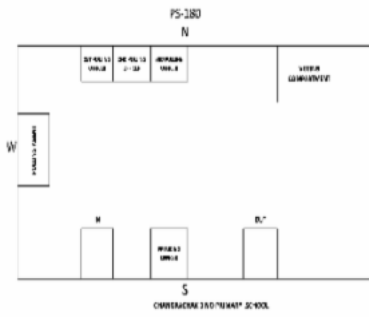

নির্বাচক নিবন্ধন আধিকারিকের স্বাক্ষর

Nazri Naksha

Google Map View

Polling Station Building Front View

Polling Station Front View

Cad View

Key MAP View

বিধানসভা নির্বাচনক্ষেত্রের নং, নাম : 206-ময়না
ভাগ নং, নাম : 1-উত্তর চংরাচক পশ্চিম পাড়া