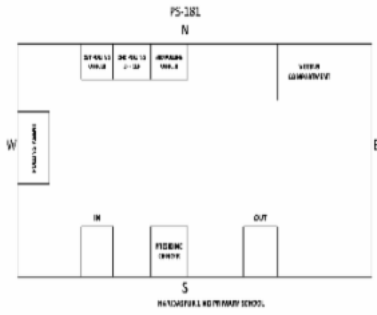

নির্বাচক নিবন্ধন আধিকারিকের স্বাক্ষর

Nazri Naksha

Google Map View

Polling Station Building Front View

Polling Station Front View

Cad View

Key MAP View

1 নাম : মনোজ মাইতি পিতার নাম: প্রহ্লাদ মাইতি বাড়ির নং : n000 বয়স : 25 লিঙ্গ : পুরুষ	UPM2193803 ফটো উপলব্ধ	2 নাম : সুশান্ত পাত্র পিতার নাম: রবীন্দ্র নাথ পাত্র বাড়ির নং : n000 বয়স : 26 লিঙ্গ : পুরুষ	UPM2193738 ফটো উপলব্ধ	3 নাম : সৌরিন জানা পিতার নাম: সৌমিত্র জানা বাড়ির নং : n000 বয়স : 25 লিঙ্গ : পুরুষ	UPM2192888 ফটো উপলব্ধ
4 নাম : কৌশিক মিদ্যা পিতার নাম: সুবল মিদ্যা বাড়ির নং : n0140 বয়স : 25 লিঙ্গ : পুরুষ	UPM2192540 ফটো উপলব্ধ	5 নাম : মৌমিতা ঘোড়াই পিতার নাম: শংকর ঘোড়াই বাড়ির নং : N0001 বয়স : 25 লিঙ্গ : মহিলা	UPM2193464 ফটো উপলব্ধ	6 নাম : সৌগত প্রামাণিক পিতার নাম: শঙ্কর প্রামাণিক বাড়ির নং : n0001 বয়স : 25 লিঙ্গ : পুরুষ	UPM2193134 ফটো উপলব্ধ
7 নাম : সোমাস্রী বেরা পিতার নাম: জয়ন্ত কুমার বেরা বাড়ির নং : এন0001 বয়স : 34 লিঙ্গ : মহিলা	UPM1550581 ফটো উপলব্ধ	8 নাম : কাকলি প্রামাণিক মাপারু স্বামীর নাম: জগন্নাথ মাপারু বাড়ির নং : এন0001 বয়স : 27 লিঙ্গ : মহিলা	UPM2007003 ফটো উপলব্ধ	9 নাম : রাখী মাইতি স্বামীর নাম: রঞ্জন মাইতি বাড়ির নং : এন0001 বয়স : 26 লিঙ্গ : মহিলা	UPM2302743 ফটো উপলব্ধ
10 নাম : মৌমিতা চক্রবর্তী মিশ্র স্বামীর নাম: উমাপদ মিশ্র বাড়ির নং : এন0001 বয়স : 24 লিঙ্গ : মহিলা	UPM2302768 ফটো উপলব্ধ	11 নাম : শ্রাবনী মন্ডল জানা স্বামীর নাম: নারায়ন জানা বাড়ির নং : N0001 বয়স : 25 লিঙ্গ : মহিলা	UPM2193118 ফটো উপলব্ধ	12 নাম : মাতি দাস (ঘোড়াই) স্বামীর নাম: বিমল ঘোড়াই বাড়ির নং : n0001 বয়স : 32 লিঙ্গ : মহিলা	UPM1800226 ফটো উপলব্ধ
13 নাম : আকাশ গুছাইত পিতার নাম: মহাদেব গুছাইত বাড়ির নং : এন0001 বয়স : 26 লিঙ্গ : পুরুষ	UPM2006955 ফটো উপলব্ধ	14 নাম : অসীমা প্রধান পিতার নাম: অদ্বৈত চরন প্রধান বাড়ির নং : এন0001 বয়স : 26 লিঙ্গ : মহিলা	UPM2006997 ফটো উপলব্ধ	15 নাম : সোমাস্রী মাইতি মাপারু স্বামীর নাম: নারায়ণ মাপারু বাড়ির নং : এন0001 বয়স : 26 লিঙ্গ : মহিলা	UPM2007029 ফটো উপলব্ধ
16 নাম : শৌভিকা ভৌমিক পিতার নাম: গোপাল চন্দ্র ভৌমিক বাড়ির নং : এন0001 বয়স : 28 লিঙ্গ : মহিলা	UPM1879220 ফটো উপলব্ধ	17 নাম : উমা ঝাঁড়া মাজী স্বামীর নাম: দীনেশ মাজী বাড়ির নং : N0001 বয়স : 27 লিঙ্গ : মহিলা	UPM1982172 ফটো উপলব্ধ	18 নাম : সংগীতা বেজ জানা স্বামীর নাম: সুসান্ত জানা বাড়ির নং : এন0001 বয়স : 25 লিঙ্গ : মহিলা	UPM2203487 ফটো উপলব্ধ
19 নাম : সরস্বতী দাস স্বামীর নাম: শুভেন্দু দাস বাড়ির নং : এন0001 বয়স : 23 লিঙ্গ : মহিলা	UPM2377828 ফটো উপলব্ধ	20 নাম : সাথী পাল পাত্র স্বামীর নাম: সুরজিৎ পাত্র বাড়ির নং : এন0001 বয়স : 24 লিঙ্গ : মহিলা	UPM2271336 ফটো উপলব্ধ	21 নাম : কুশান প্রামাণিক পিতার নাম: নারায়ণ প্রামাণিক বাড়ির নং : N0001 বয়স : 25 লিঙ্গ : পুরুষ	UPM2193670 ফটো উপলব্ধ
22 নাম : বুলি কায়ৈত মাইতি স্বামীর নাম: কৌশিক মাইতি বাড়ির নং : এন0001 বয়স : 23 লিঙ্গ : মহিলা	UPM2388643 ফটো উপলব্ধ	23 নাম : জহর মাইতী পিতার নাম: অশ্বিনী মাইতী বাড়ির নং : n0001 বয়স : 25 লিঙ্গ : পুরুষ	UPM2192581 ফটো উপলব্ধ	24 নাম : বাসন্তী বেরা গুছাইত স্বামীর নাম: বাবু গুছাইত বাড়ির নং : N0001 বয়স : 25 লিঙ্গ : মহিলা	UPM2193639 ফটো উপলব্ধ
25 নাম : পলাশ গুছাইত পিতার নাম: পঞ্চানন গুছাইত বাড়ির নং : এন0001 বয়স : 26 লিঙ্গ : পুরুষ	UPM2007011 ফটো উপলব্ধ	26 নাম : সোমা রানী মাইতি মাজী স্বামীর নাম: সিদ্ধার্থ মাজী বাড়ির নং : এন0001 বয়স : 26 লিঙ্গ : মহিলা	UPM2052769 ফটো উপলব্ধ	27 নাম : মৌসুমী বেরা স্বামীর নাম: অমল বেরা বাড়ির নং : এন0001 বয়স : 28 লিঙ্গ : মহিলা	UPM1910124 ফটো উপলব্ধ
28 নাম : হরেকৃষ্ণ অধিকারী পিতার নাম: রামপদ অধিকারী বাড়ির নং : n0001 বয়স : 49 লিঙ্গ : পুরুষ	GQG1682749 ফটো উপলব্ধ	29 নাম : সোমা অধিকারী স্বামীর নাম: হরেকৃষ্ণ অধিকারী বাড়ির নং : n0001 বয়স : 44 লিঙ্গ : মহিলা	GQG2223824 ফটো উপলব্ধ	30 নাম : বিমল ঘোড়াই পিতার নাম: বিষ্ণুদ ঘোড়াই বাড়ির নং : n0001 বয়স : 43 লিঙ্গ : পুরুষ	GQG2223832 ফটো উপলব্ধ