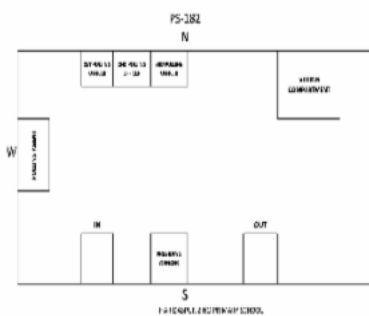

নির্বাচক নিবন্ধন আধিকারিকের স্বাক্ষর

Nazri Naksha

Google Map View

Polling Station Building Front View

Polling Station Front View

Cad View

Key MAP View

1	UPM2360782	নাম : মহাদেব আদক পিতার নাম: বনমালী আদক বাড়ির নং : এন0023 বয়স : 23 লিঙ্গ : পুরুষ	ফটো উপলব্ধ	2	UPM1881572	নাম : নীলিমা ভূঞা (আদক) স্বামীর নাম: খোকন আদক বাড়ির নং : n0024 বয়স : 28 লিঙ্গ : মহিলা	ফটো উপলব্ধ	3	UPM2300242	নাম : সুভঙ্কর আদক পিতার নাম: শঙ্কর আদক বাড়ির নং : এন0023 বয়স : 26 লিঙ্গ : পুরুষ	ফটো উপলব্ধ
4	UPM2301141	নাম : রিতা আদক পিতার নাম: রাধানাথ আদক বাড়ির নং : এন0025 বয়স : 25 লিঙ্গ : মহিলা	ফটো উপলব্ধ	5	UPM2499192	নাম : মদন আদক পিতার নাম: রাধানাথ আদক বাড়ির নং : এন0025 বয়স : 22 লিঙ্গ : পুরুষ	ফটো উপলব্ধ	6	UPM2507887	নাম : শুভেন্দু আদক পিতার নাম: শংকর আদক বাড়ির নং : এন0023 বয়স : 22 লিঙ্গ : পুরুষ	ফটো উপলব্ধ
7	GQG1361724	নাম : গঙ্গারানী আদক স্বামীর নাম: রাধানাথ আদক বাড়ির নং : n0025 বয়স : 49 লিঙ্গ : মহিলা	ফটো উপলব্ধ	8	WB/30/203/381374	নাম : শংকর আদক পিতার নাম: জগন্নাথ আদক বাড়ির নং : n0023 বয়স : 54 লিঙ্গ : পুরুষ	ফটো উপলব্ধ	9	GQG1361310	নাম : বীনারাণী আদক স্বামীর নাম: শংকর আদক বাড়ির নং : n0023 বয়স : 48 লিঙ্গ : মহিলা	ফটো উপলব্ধ
10	UPM2108785	নাম : রাধানাথ আদক পিতার নাম: জগন্নাথ আদক বাড়ির নং : n0025 বয়স : 61 লিঙ্গ : পুরুষ	ফটো উপলব্ধ	11	GQG2631752	নাম : খোকন আদক পিতার নাম: হলধর আদক বাড়ির নং : n0024 বয়স : 39 লিঙ্গ : পুরুষ	ফটো উপলব্ধ	12	WB/30/203/381524	নাম : সরস্বতী আদক স্বামীর নাম: হলধর আদক বাড়ির নং : n0024 বয়স : 59 লিঙ্গ : মহিলা	ফটো উপলব্ধ
13	WB/30/203/381521	নাম : হলধর আদক পিতার নাম: জগন্নাথ আদক বাড়ির নং : n0024 বয়স : 71 লিঙ্গ : পুরুষ	ফটো উপলব্ধ	14	GQG1680792	নাম : সবিতা আদক স্বামীর নাম: বনমালী আদক বাড়ির নং : n0023 বয়স : 45 লিঙ্গ : মহিলা	ফটো উপলব্ধ	15	GQG1360981	নাম : বনমালী আদক পিতার নাম: জগন্নাথ আদক বাড়ির নং : n0023 বয়স : 50 লিঙ্গ : পুরুষ	ফটো উপলব্ধ
16	UPM1642024	নাম : নারায়ন আদক পিতার নাম: রাধানাথ আদক বাড়ির নং : n0025 বয়স : 31 লিঙ্গ : পুরুষ	ফটো উপলব্ধ	17	YMD2440816	নাম : সুমনা ভৌমিক ঘোড়াই স্বামীর নাম: অপূর্ব ঘোড়াই বাড়ির নং : এন0007 বয়স : 25 লিঙ্গ : মহিলা	ফটো উপলব্ধ	18	WB/29/217/291024	নাম : প্রতাপ খাঁড়া পিতার নাম: কামদেব খাঁড়া বাড়ির নং : n0260 বয়স : 62 লিঙ্গ : পুরুষ	ফটো উপলব্ধ
19	GQG1705201	নাম : কবিতারানী ঘোড়াই স্বামীর নাম: নকুল ঘোড়াই বাড়ির নং : n0012 বয়স : 51 লিঙ্গ : মহিলা	ফটো উপলব্ধ	20	WB/30/203/381085	নাম : নকুল ঘোড়াই পিতার নাম: যতীন্দ্র ঘোড়াই বাড়ির নং : n0012 বয়স : 56 লিঙ্গ : পুরুষ	ফটো উপলব্ধ	21	UPM2006641	নাম : প্রিয়া পাল ঘোড়াই স্বামীর নাম: সাহেব ঘোড়াই বাড়ির নং : এন0008 বয়স : 26 লিঙ্গ : মহিলা	ফটো উপলব্ধ
22	UPM2107761	নাম : তিলোত্তমা ঘোড়াই স্বামীর নাম: রমনী ঘোড়াই বাড়ির নং : n0008 বয়স : 96 লিঙ্গ : মহিলা	ফটো উপলব্ধ	23	WB/30/203/381035	নাম : নিরঞ্জন ঘোড়াই পিতার নাম: কালি ঘোড়াই বাড়ির নং : n0007 বয়স : 83 লিঙ্গ : পুরুষ	ফটো উপলব্ধ	24	GQG2589992	নাম : নিতাই ঘোড়াই পিতার নাম: শচীন্দ্র ঘোড়াই বাড়ির নং : n0010 বয়স : 42 লিঙ্গ : পুরুষ	ফটো উপলব্ধ
25	WB/30/203/381116	নাম : অনঙ্গ ঘোড়াই পিতার নাম: রমনী ঘোড়াই বাড়ির নং : n0008 বয়স : 65 লিঙ্গ : পুরুষ	ফটো উপলব্ধ	26	GQG2752483	নাম : বর্ণালী ঘোড়াই স্বামীর নাম: নিতাই ঘোড়াই বাড়ির নং : n0010 বয়স : 38 লিঙ্গ : মহিলা	ফটো উপলব্ধ	27	UPM1182344	নাম : সাহেব ঘোড়াই পিতার নাম: অনঙ্গ ঘোড়াই বাড়ির নং : n0008 বয়স : 36 লিঙ্গ : পুরুষ	ফটো উপলব্ধ
28	UPM1540947	নাম : প্রতিমা জানা(ঘোড়াই) স্বামীর নাম: রাজু ঘোড়াই বাড়ির নং : n0008 বয়স : 32 লিঙ্গ : মহিলা	ফটো উপলব্ধ	29	UPM1182351	নাম : রাজু ঘোড়াই পিতার নাম: অনঙ্গ ঘোড়াই বাড়ির নং : n0008 বয়স : 39 লিঙ্গ : পুরুষ	ফটো উপলব্ধ	30	WB/30/203/381108	নাম : আল্পনা ঘোড়াই স্বামীর নাম: অনঙ্গ ঘোড়াই বাড়ির নং : n0008 বয়স : 58 লিঙ্গ : মহিলা	ফটো উপলব্ধ