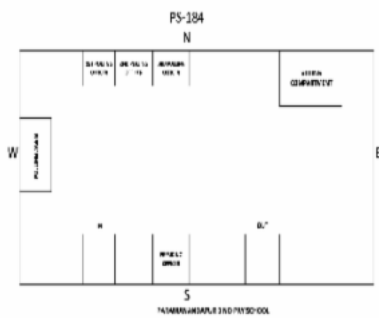

নির্বাচক নিবন্ধন আধিকারিকের স্বাক্ষর

Nazri Naksha

Google Map View

Polling Station Building Front View

Polling Station Front View

Cad View

Key MAP View

বিধানসভা নির্বাচনক্ষেত্রের নং, নাম : 206-ময়না  
ভাগ নং, নাম : 1-পরমানন্দপুর(মধ্য)পশ্চিম পাড়া