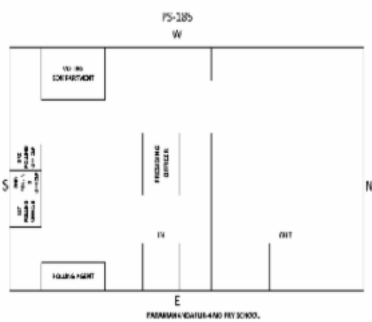

নির্বাচক নিবন্ধন আধিকারিকের স্বাক্ষর

Nazri Naksha

Google Map View

Polling Station Building Front View

Polling Station Front View

Cad View

Key MAP View

বিধানসভা নির্বাচনক্ষেত্রের নং, নাম : 206-ময়না
ভাগ নং, নাম : 1-পরমানন্দপুর(পূর্ব) পূর্ব পাড়া