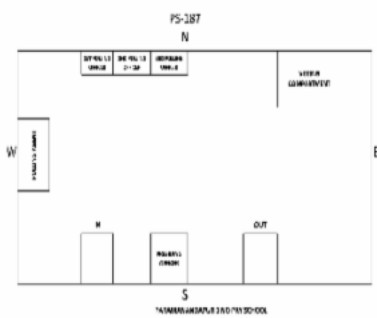

নির্বাচক নিবন্ধন আধিকারিকের স্বাক্ষর

Nazri Naksha

Google Map View

Polling Station Building Front View

Polling Station Front View

Cad View

Key MAP View

বিধানসভা নির্বাচনক্ষেত্রের নং, নাম : 206-ময়না
ভাগ নং, নাম : 1-পরমানন্দপুর (পশ্চিম) উত্তরপাড়া