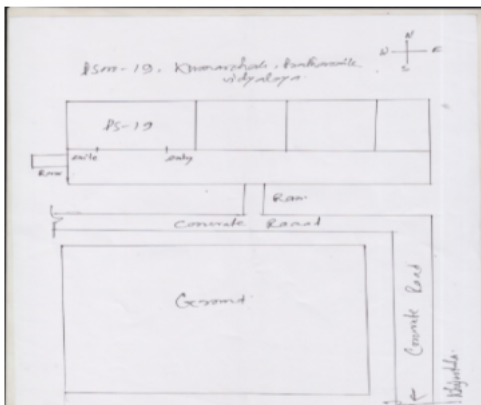

নির্বাচক নিবন্ধন আধিকারিকের স্বাক্ষর

Nazri Naksha

Google Map View

Polling Station Building Front View

Polling Station Front View

Cad View

Key MAP View

| | | | | | | | | | | | |
|----|------------------|--|------------|----|------------------|---|------------|----|------------------|---|------------|
| 1 | UPM1687672 | নাম : কৃষ্ণ প্রসাদ উথাসনিক পিতার নাম: সন্তোষ উথাসনিক বাড়ির নং : n0025 বয়স : 30 লিঙ্গ : পুরুষ | ফটো উপলব্ধ | 2 | UPM1592567 | নাম : রাম প্রসাদ উথাসনিক পিতার নাম: সন্তোষ উথাসনিক বাড়ির নং : n0025 বয়স : 31 লিঙ্গ : পুরুষ | ফটো উপলব্ধ | 3 | GQG2326353 | নাম : রাধারাণী চক্রবর্তী স্বামীর নাম: গুরুপদ চক্রবর্তী বাড়ির নং : n0025 বয়স : 41 লিঙ্গ : মহিলা | ফটো উপলব্ধ |
| 4 | WB/30/203/021082 | নাম : অন্নপূর্ণা উথাসিনী স্বামীর নাম: সন্তোষ উথাসিনী বাড়ির নং : n0025 বয়স : 58 লিঙ্গ : মহিলা | ফটো উপলব্ধ | 5 | UPM2431518 | নাম : সুস্মিতা চক্রবর্তী পিতার নাম: গুরুপদ চক্রবর্তী বাড়ির নং : এন0025 বয়স : 22 লিঙ্গ : মহিলা | ফটো উপলব্ধ | 6 | UPM2431542 | নাম : সুচারিতা গাঁতাইত পিতার নাম: সুব্রত গাঁতাইত বাড়ির নং : এন0040 বয়স : 22 লিঙ্গ : মহিলা | ফটো উপলব্ধ |
| 7 | GQG2560423 | নাম : সুমন গাঁতাইত পিতার নাম: গুরুপদ গাঁতাইত বাড়ির নং : n0083 বয়স : 39 লিঙ্গ : পুরুষ | ফটো উপলব্ধ | 8 | UPM1397918 | নাম : মিতু রানী কর(গাঁতাইত) স্বামীর নাম: শুভাশীষ গাঁতাইত বাড়ির নং : n0040 বয়স : 36 লিঙ্গ : মহিলা | ফটো উপলব্ধ | 9 | GQG2701688 | নাম : শুভাশীষ গাঁতাইত পিতার নাম: গুরুপদ গাঁতাইত বাড়ির নং : n0040 বয়স : 39 লিঙ্গ : পুরুষ | ফটো উপলব্ধ |
| 10 | GQG1688886 | নাম : সুব্রত গাঁতাইত পিতার নাম: গুরুপদ গাঁতাইত বাড়ির নং : n0040 বয়স : 47 লিঙ্গ : পুরুষ | ফটো উপলব্ধ | 11 | WB/30/203/021157 | নাম : সন্দ্যারানী গাঁতাইত স্বামীর নাম: গুরুপদ গাঁতাইত বাড়ির নং : n0040 বয়স : 69 লিঙ্গ : মহিলা | ফটো উপলব্ধ | 12 | WB/30/203/021379 | নাম : গুরুপদ গাঁতাইত পিতার নাম: ভুতনাত গাঁতাইত বাড়ির নং : n0040 বয়স : 79 লিঙ্গ : পুরুষ | ফটো উপলব্ধ |
| 13 | GQG2325587 | নাম : সুজাতা গাঁতাইত স্বামীর নাম: সুব্রত গাঁতাইত বাড়ির নং : n0040 বয়স : 42 লিঙ্গ : মহিলা | ফটো উপলব্ধ | 14 | WB/30/203/021498 | নাম : চন্দনারানী দাস স্বামীর নাম: সুব্রত দাস বাড়ির নং : n0036 বয়স : 52 লিঙ্গ : মহিলা | ফটো উপলব্ধ | 15 | WB/30/203/021030 | নাম : সুব্রত দাস পিতার নাম: নিরঞ্জন দাস বাড়ির নং : n0036 বয়স : 56 লিঙ্গ : পুরুষ | ফটো উপলব্ধ |
| 16 | GQG2700052 | নাম : কল্যাণী কান্ডার (মাইতি) স্বামীর নাম: তরুণ মাইতি বাড়ির নং : n0035 বয়স : 37 লিঙ্গ : মহিলা | ফটো উপলব্ধ | 17 | GQG0057620 | নাম : শোভারানী দাস স্বামীর নাম: শশাঙ্ক দাস বাড়ির নং : n0035 বয়স : 61 লিঙ্গ : মহিলা | ফটো উপলব্ধ | 18 | UPM1319045 | নাম : পাপাই দাস পিতার নাম: শশাঙ্ক শেখর দাস বাড়ির নং : n0035 বয়স : 35 লিঙ্গ : পুরুষ | ফটো উপলব্ধ |
| 19 | GQG2701704 | নাম : গোপাল চন্দ্র দাস পিতার নাম: শশাঙ্ক শেখর দাস বাড়ির নং : n0035 বয়স : 38 লিঙ্গ : পুরুষ | ফটো উপলব্ধ | 20 | UPM0042309 | নাম : শশাঙ্ক শেখর দাস পিতার নাম: নিরঞ্জন দাস বাড়ির নং : n0035 বয়স : 66 লিঙ্গ : পুরুষ | ফটো উপলব্ধ | 21 | GQG1688134 | নাম : সুজয় দাস পিতার নাম: শ্যাম সুন্দর দাস বাড়ির নং : n0034 বয়স : 48 লিঙ্গ : পুরুষ | ফটো উপলব্ধ |
| 22 | UPM1475938 | নাম : সৌমিত্র দাস পিতার নাম: সুপ্রিয় দাস বাড়ির নং : n0034 বয়স : 32 লিঙ্গ : পুরুষ | ফটো উপলব্ধ | 23 | WB/30/203/021112 | নাম : নমিতা দাস স্বামীর নাম: সুপ্রিয় দাস বাড়ির নং : n0034 বয়স : 55 লিঙ্গ : মহিলা | ফটো উপলব্ধ | 24 | GQG1708031 | নাম : সুপ্রিয় দাস পিতার নাম: শ্যাম সুন্দর দাস বাড়ির নং : n0034 বয়স : 62 লিঙ্গ : পুরুষ | ফটো উপলব্ধ |
| 25 | WB/30/203/021514 | নাম : চঞ্চলা দাস স্বামীর নাম: শ্যাম সুন্দর দাস বাড়ির নং : n0034 বয়স : 79 লিঙ্গ : মহিলা | ফটো উপলব্ধ | 26 | UPM1965052 | নাম : অনিতা মন্ডল (দাস) স্বামীর নাম: গোপাল চন্দ্র দাস বাড়ির নং : n0035 বয়স : 27 লিঙ্গ : মহিলা | ফটো উপলব্ধ | 27 | UPM1846674 | নাম : সোমা দাস পিতার নাম: সুব্রত দাস বাড়ির নং : N0036 বয়স : 28 লিঙ্গ : মহিলা | ফটো উপলব্ধ |
| 28 | UPM2169225 | নাম : সুরঞ্জনা দাস পিতার নাম: সুব্রত দাস বাড়ির নং : N0036 বয়স : 25 লিঙ্গ : মহিলা | ফটো উপলব্ধ | 29 | UPM2359271 | নাম : বাসন্তী দুয়া দাস স্বামীর নাম: পাপাই দাস বাড়ির নং : নং 035 বয়স : 23 লিঙ্গ : মহিলা | ফটো উপলব্ধ | 30 | UPM2515351 | নাম : সুপর্ণা ষোড়াই দাস স্বামীর নাম: সৌমিত্র দাস বাড়ির নং : এন0034 বয়স : 21 লিঙ্গ : মহিলা | ফটো উপলব্ধ |