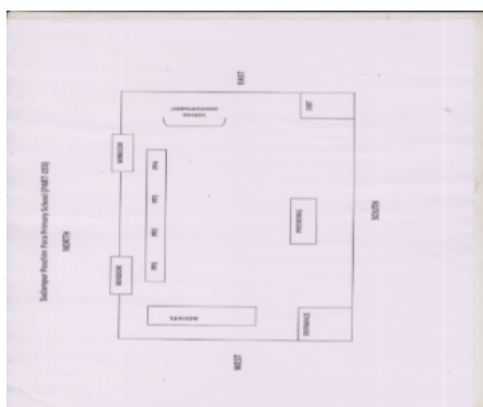

নির্বাচক নিবন্ধন আধিকারিকের স্বাক্ষর

Nazri Naksha

Google Map View

Polling Station Building Front View

Polling Station Front View

Cad View

Key MAP View

1 নাম : ভগীরথ মাল্লা পিতার নাম: সাগর মাল্লা বাড়ির নং : 00 বয়স : 45 লিঙ্গ : পুরুষ	AEF1857754 ফটো উপলব্ধ	2 নাম : কেয়া মাল্লা স্বামীর নাম: ভগীরথ মাল্লা বাড়ির নং : এন00 বয়স : 38 লিঙ্গ : মহিলা	AEF1481134 ফটো উপলব্ধ	3 নাম : দিলীপ কুমার অধিকারী পিতার নাম: ফনীন্দ্র অধিকারী বাড়ির নং : এন00 বয়স : 52 লিঙ্গ : পুরুষ	UPM2003374 ফটো উপলব্ধ
4 নাম : লাকী অধিকারী স্বামীর নাম: দিলীপ অধিকারী বাড়ির নং : এন00 বয়স : 46 লিঙ্গ : মহিলা	HBV1340561 ফটো উপলব্ধ	5 নাম : সৈকত অধিকারী পিতার নাম: দিলীপ কুমার অধিকারী বাড়ির নং : এন0012 বয়স : 24 লিঙ্গ : পুরুষ	UPM2289858 ফটো উপলব্ধ	6 নাম : শুভজিৎ গুছাইত পিতার নাম: অশ্বিনী গুছাইত বাড়ির নং : N0159 বয়স : 27 লিঙ্গ : পুরুষ	UPM1927888 ফটো উপলব্ধ
7 নাম : লতা রানী আচার্য্য স্বামীর নাম: অশোক আচার্য্য বাড়ির নং : n0179 বয়স : 50 লিঙ্গ : মহিলা	GQG2333714 ফটো উপলব্ধ	8 নাম : অশোক আচার্য্য পিতার নাম: গুনাধর আচার্য্য বাড়ির নং : n0178 বয়স : 57 লিঙ্গ : পুরুষ	WB/30/203/039453 ফটো উপলব্ধ	9 নাম : সোনালী কুইল্যা পাখিরা স্বামীর নাম: সুকেশ পাখিরা বাড়ির নং : n0196 বয়স : 29 লিঙ্গ : মহিলা	UPM1927912 ফটো উপলব্ধ
10 নাম : কৃষ্ণা কর পাল স্বামীর নাম: অতনু পাল বাড়ির নং : এন008 বয়স : 28 লিঙ্গ : মহিলা	AEF2151546 ফটো উপলব্ধ	11 নাম : সুতপা গুছাইত স্বামীর নাম: অশ্বিনী কুমার গুছাইত বাড়ির নং : n0160 বয়স : 46 লিঙ্গ : মহিলা	GQG1520071 ফটো উপলব্ধ	12 নাম : অভিজিৎ গুছাইত পিতার নাম: অশ্বিনী কুমার গুছাইত বাড়ির নং : এন0159 বয়স : 25 লিঙ্গ : পুরুষ	UPM2290245 ফটো উপলব্ধ
13 নাম : অশ্বিনী কুমার গুছাইত পিতার নাম: লালমোহন গুছাইত বাড়ির নং : n0159 বয়স : 52 লিঙ্গ : পুরুষ	UPM2106581 ফটো উপলব্ধ	14 নাম : লীলাবতী ঘোড়াই স্বামীর নাম: চন্দন ঘোড়াই বাড়ির নং : n0144 বয়স : 48 লিঙ্গ : মহিলা	GQG1506492 ফটো উপলব্ধ	15 নাম : চন্দন ঘোড়াই পিতার নাম: ধীরেন্দ্রনাথ ঘোড়াই বাড়ির নং : n0144 বয়স : 49 লিঙ্গ : পুরুষ	UPM2106680 ফটো উপলব্ধ
16 নাম : মেনকা ঘোড়াই স্বামীর নাম: ধীরেন্দ্র ঘোড়াই বাড়ির নং : n0144 বয়স : 72 লিঙ্গ : মহিলা	UPM2106706 ফটো উপলব্ধ	17 নাম : কৃষ্ণা ঘোড়াই পিতার নাম: চন্দন ঘোড়াই বাড়ির নং : N0144 বয়স : 28 লিঙ্গ : মহিলা	UPM1927813 ফটো উপলব্ধ	18 নাম : শুভঙ্কর ঘোড়াই পিতার নাম: চন্দন ঘোড়াই বাড়ির নং : এন0144 বয়স : 24 লিঙ্গ : পুরুষ	UPM2289965 ফটো উপলব্ধ
19 নাম : মিতু মণ্ডল স্বামীর নাম: সুজন মণ্ডল বাড়ির নং : n0144 বয়স : 42 লিঙ্গ : মহিলা	GQG2488211 ফটো উপলব্ধ	20 নাম : শ্যামসুন্দর মাজী পিতার নাম: ধীরেন্দ্রনাথ মাজী বাড়ির নং : এন0131 বয়স : 55 লিঙ্গ : পুরুষ	GQG1405836 ফটো উপলব্ধ	21 নাম : সৌরভ মাল্লা পিতার নাম: অমল মাল্লা বাড়ির নং : এন0098 বয়স : 26 লিঙ্গ : পুরুষ	UPM2003028 ফটো উপলব্ধ
22 নাম : সুদীপা মাল্লা স্বামীর নাম: মহাদেব মাল্লা বাড়ির নং : এন0098 বয়স : 26 লিঙ্গ : মহিলা	UPM2018174 ফটো উপলব্ধ	23 নাম : গীতা মাল্লা স্বামীর নাম: পঞ্চানন মাল্লা বাড়ির নং : n0098 বয়স : 59 লিঙ্গ : মহিলা	WB/30/203/402336 ফটো উপলব্ধ	24 নাম : গৌতম মাল্লা পিতার নাম: পঞ্চানন মাল্লা বাড়ির নং : n0098 বয়স : 40 লিঙ্গ : পুরুষ	GQG2590941 ফটো উপলব্ধ
25 নাম : বুল্টি মাল্লা স্বামীর নাম: গৌতম মাল্লা বাড়ির নং : n0098 বয়স : 33 লিঙ্গ : মহিলা	UPM1443811 ফটো উপলব্ধ	26 নাম : নমিতা মাল্লা স্বামীর নাম: প্রশান্ত মাল্লা বাড়ির নং : n0098 বয়স : 58 লিঙ্গ : মহিলা	WB/30/203/402337 ফটো উপলব্ধ	27 নাম : নারায়ণ চন্দ্র মাল্লা পিতার নাম: প্রশান্ত মাল্লা বাড়ির নং : n0098 বয়স : 39 লিঙ্গ : পুরুষ	GQG2754372 ফটো উপলব্ধ
28 নাম : অমল মাল্লা পিতার নাম: বিষ্ণু মাল্লা বাড়ির নং : n0098 বয়স : 52 লিঙ্গ : পুরুষ	WB/30/203/402677 ফটো উপলব্ধ	29 নাম : দুর্গা মাল্লা স্বামীর নাম: অমল মাল্লা বাড়ির নং : n0098 বয়স : 49 লিঙ্গ : মহিলা	GQG2481455 ফটো উপলব্ধ	30 নাম : শচী মাল্লা স্বামীর নাম: শশাঙ্ক মাল্লা বাড়ির নং : n0098 বয়স : 61 লিঙ্গ : মহিলা	UPM2105492 ফটো উপলব্ধ