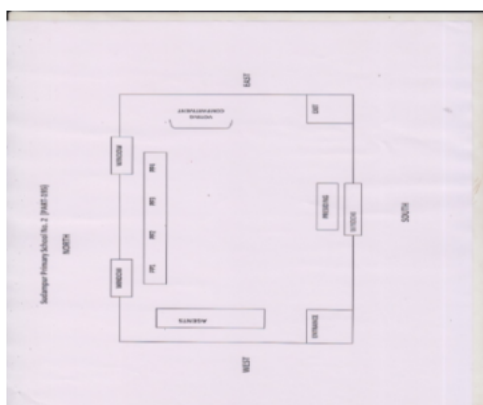

নির্বাচক নিবন্ধন আধিকারিকের স্বাক্ষর

Nazri Naksha

Google Map View

Polling Station Building Front View

Polling Station Front View

Cad View

Key MAP View

| | | | | | |
|--|------------------|---|------------|--|------------------|
| 1 নাম : সাবিত্রী কর স্বামীর নাম: রাধানাথ কর বাড়ির নং : n0143 বয়স : 60 লিঙ্গ : মহিলা ফটো উপলব্ধ | WB/30/203/405186 | 2 নাম : দীব্যেন্দু কর পিতার নাম: রাধানাথ কর বাড়ির নং : n0143 বয়স : 43 লিঙ্গ : পুরুষ ফটো উপলব্ধ | GQG2230944 | 3 নাম : মোহন কর পিতার নাম: রাধানাথ কর বাড়ির নং : n0143 বয়স : 30 লিঙ্গ : পুরুষ ফটো উপলব্ধ | UPM1725621 |
| 4 নাম : নমিতা মন্ডল স্বামীর নাম: পঞ্চানন মন্ডল বাড়ির নং : n0143 বয়স : 48 লিঙ্গ : মহিলা ফটো উপলব্ধ | GQG1369545 | 5 নাম : বাতাসী কর স্বামীর নাম: দিব্যেন্দু কর বাড়ির নং : n0143 বয়স : 37 লিঙ্গ : মহিলা ফটো উপলব্ধ | UPM1287853 | 6 নাম : শিবানী কায়োত স্বামীর নাম: শক্তিপদ কায়োত বাড়ির নং : n0186 বয়স : 71 লিঙ্গ : মহিলা ফটো উপলব্ধ | WB/30/203/405467 |
| 7 নাম : দীপক কায়োত পিতার নাম: শক্তিপদ কায়োত বাড়ির নং : n0186 বয়স : 55 লিঙ্গ : পুরুষ ফটো উপলব্ধ | WB/30/203/405023 | 8 নাম : সুসমা কায়োত স্বামীর নাম: দীপক কায়োত বাড়ির নং : n0186 বয়স : 46 লিঙ্গ : মহিলা ফটো উপলব্ধ | GQG1369875 | 9 নাম : কমলেন্দু কায়োত পিতার নাম: শক্তিপদ কায়োত বাড়ির নং : n0186 বয়স : 50 লিঙ্গ : পুরুষ ফটো উপলব্ধ | UPM2603272 |
| 10 নাম : লীলাবতী বেরা(কায়োত) স্বামীর নাম: কমলেন্দু কায়োত বাড়ির নং : n0186 বয়স : 43 লিঙ্গ : মহিলা ফটো উপলব্ধ | GQG2482123 | 11 নাম : তুষারকান্তি কায়োত পিতার নাম: শক্তিপদ কায়োত বাড়ির নং : n0186 বয়স : 46 লিঙ্গ : পুরুষ ফটো উপলব্ধ | GQG1369644 | 12 নাম : অতসী কায়োত স্বামীর নাম: তুষারকান্তি কায়োত বাড়ির নং : n0186 বয়স : 42 লিঙ্গ : মহিলা ফটো উপলব্ধ | GQG2482131 |
| 13 নাম : সায়নী কায়োত পিতার নাম: তুষার কায়োত বাড়ির নং : এন0186 বয়স : 23 লিঙ্গ : মহিলা ফটো উপলব্ধ | UPM2349835 | 14 নাম : পিউ সামন্ত কায়োত স্বামীর নাম: যীশু কায়োত বাড়ির নং : এন0186 বয়স : 26 লিঙ্গ : মহিলা ফটো উপলব্ধ | UPM2389823 | 15 নাম : যীশু কায়োত পিতার নাম: শক্তিপদ কায়োত বাড়ির নং : n0186 বয়স : 42 লিঙ্গ : পুরুষ ফটো উপলব্ধ | GQG1370725 |
| 16 নাম : সুপর্ণা কায়োত পিতার নাম: কমলেন্দু কায়োত বাড়ির নং : এন0186 বয়স : 24 লিঙ্গ : মহিলা ফটো উপলব্ধ | UPM2285872 | 17 নাম : শুভদীপ কায়োত পিতার নাম: দীপক কায়োত বাড়ির নং : এন0186 বয়স : 22 লিঙ্গ : পুরুষ ফটো উপলব্ধ | UPM2450773 | 18 নাম : সুসমা খাণ্ডা পিতার নাম: মিলন খাণ্ডা বাড়ির নং : এন0039 বয়স : 22 লিঙ্গ : মহিলা ফটো উপলব্ধ | UPM2515849 |
| 19 নাম : ইন্দ্রজিৎ খাঁড়া পিতার নাম: দীপক খাঁড়া বাড়ির নং : এন0039 বয়স : 23 লিঙ্গ : পুরুষ ফটো উপলব্ধ | UPM2354785 | 20 নাম : বুদ্ধদেব খাঁড়া পিতার নাম: অশোক খাঁড়া বাড়ির নং : এন0036 বয়স : 22 লিঙ্গ : পুরুষ ফটো উপলব্ধ | UPM2450591 | 21 নাম : অনসুয়া খাঁড়া পিতার নাম: দীপক খাঁড়া বাড়ির নং : এন0039 বয়স : 26 লিঙ্গ : মহিলা ফটো উপলব্ধ | UPM2283315 |
| 22 নাম : মৌসুমী খাঁড়া স্বামীর নাম: জয়দেব খাঁড়া বাড়ির নং : এন0032 বয়স : 25 লিঙ্গ : মহিলা ফটো উপলব্ধ | UPM2288413 | 23 নাম : প্রসেনজিৎ খাঁড়া পিতার নাম: রবীন্দ্রনাথ খাঁড়া বাড়ির নং : n0035 বয়স : 30 লিঙ্গ : পুরুষ ফটো উপলব্ধ | UPM1803725 | 24 নাম : মৌমিতা দে খাঁড়া স্বামীর নাম: সুরজিৎ খাঁড়া বাড়ির নং : এন0033 বয়স : 23 লিঙ্গ : মহিলা ফটো উপলব্ধ | UPM2372357 |
| 25 নাম : অনিমেষ্ খাঁড়া পিতার নাম: বিশ্বনাথ খাঁড়া বাড়ির নং : এন0039 বয়স : 23 লিঙ্গ : পুরুষ ফটো উপলব্ধ | UPM2349850 | 26 নাম : অমিতাভ খাঁড়া পিতার নাম: নারায়ণ খাঁড়া বাড়ির নং : এন0041 বয়স : 23 লিঙ্গ : পুরুষ ফটো উপলব্ধ | UPM2349801 | 27 নাম : সুসিতা মাজী খাঁড়া স্বামীর নাম: প্রসেনজিৎ খাঁড়া বাড়ির নং : এন0035 বয়স : 22 লিঙ্গ : মহিলা ফটো উপলব্ধ | UPM2450633 |
| 28 নাম : বিকাশ চন্দ্র খাঁড়া পিতার নাম: যোগেন্দ্র নাথ খাঁড়া বাড়ির নং : n0034 বয়স : 40 লিঙ্গ : পুরুষ ফটো উপলব্ধ | GQG2483030 | 29 নাম : সুপর্ণা মাইতি খাঁড়া স্বামীর নাম: সুরভ খাঁড়া বাড়ির নং : এন0043 বয়স : 33 লিঙ্গ : মহিলা ফটো উপলব্ধ | UPM1570522 | 30 নাম : শুভজিৎ খাঁড়া পিতার নাম: গোপাল খাঁড়া বাড়ির নং : n0042 বয়স : 28 লিঙ্গ : পুরুষ ফটো উপলব্ধ | UPM1884725 |