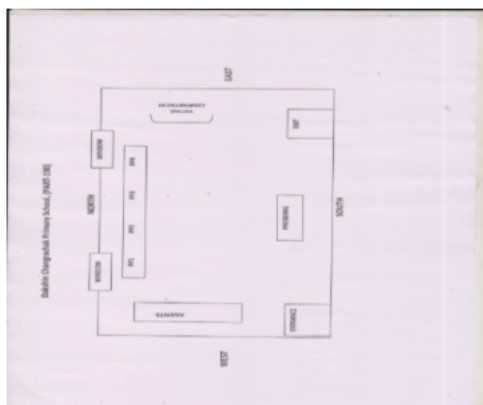

নির্বাচক নিবন্ধন আধিকারিকের স্বাক্ষর

Nazri Naksha

Google Map View

Polling Station Building Front View

Polling Station Front View

Cad View

Key MAP View

1 নাম : নাবমিতা বর্মন মাল স্বামীর নাম: মানস মাল বাড়ির নং : N0089 বয়স : 26 লিঙ্গ : মহিলা	UPM2206795 ফটো উপলব্ধ	2 নাম : অনন্ত কুমার মাল স্বামীর নাম: পুলিন মাল বাড়ির নং : n0089 বয়স : 56 লিঙ্গ : পুরুষ	UPM2063162 ফটো উপলব্ধ	3 নাম : অষ্টমী বর্মন (মাল) স্বামীর নাম: অনন্ত মাল বাড়ির নং : n0089 বয়স : 57 লিঙ্গ : মহিলা	UPM2063154 ফটো উপলব্ধ
4 নাম : মানস মাল পিতার নাম: অনন্ত কুমার মাল বাড়ির নং : n0089 বয়স : 31 লিঙ্গ : পুরুষ	UPM1646199 ফটো উপলব্ধ	5 নাম : শ্রীমা খালুয়া (বর্মন) স্বামীর নাম: কল্পতরু বর্মন বাড়ির নং : n0228 বয়স : 32 লিঙ্গ : মহিলা	UPM1564764 ফটো উপলব্ধ	6 নাম : অসীমা খালুয়া(মাল) স্বামীর নাম: সঞ্জয় মাল বাড়ির নং : n0216 বয়স : 34 লিঙ্গ : মহিলা	UPM1377456 ফটো উপলব্ধ
7 নাম : সুনীল কুমার গুঁড়ি পিতার নাম: সতীশ চন্দ্র গুঁড়ি বাড়ির নং : n0127 বয়স : 58 লিঙ্গ : পুরুষ	UPM1445519 ফটো উপলব্ধ	8 নাম : অনামিকা গুঁড়ি পিতার নাম: বঙ্কিম চন্দ্র গুঁড়ি বাড়ির নং : n0125 বয়স : 34 লিঙ্গ : মহিলা	UPM1445485 ফটো উপলব্ধ	9 নাম : রেণুকা গুঁড়ি স্বামীর নাম: বংকিম চন্দ্র গুঁড়ি বাড়ির নং : n0125 বয়স : 62 লিঙ্গ : মহিলা	UPM2063220 ফটো উপলব্ধ
10 নাম : দক্ষিণা গুঁড়ি স্বামীর নাম: শ্রীকান্ত গুঁড়ি বাড়ির নং : n0124 বয়স : 35 লিঙ্গ : মহিলা	UPM1374552 ফটো উপলব্ধ	11 নাম : প্রশান্ত গুঁড়ি পিতার নাম: সুকুমার গুঁড়ি বাড়ির নং : n0124 বয়স : 51 লিঙ্গ : পুরুষ	WB/30/203/414503 ফটো উপলব্ধ	12 নাম : সরস্বতী গুঁড়ি স্বামীর নাম: সুকুমার গুঁড়ি বাড়ির নং : n0124 বয়স : 67 লিঙ্গ : মহিলা	UPM2063204 ফটো উপলব্ধ
13 নাম : প্রভাবতী গুঁড়ি স্বামীর নাম: রবীন্দ্র গুঁড়ি বাড়ির নং : n0154 বয়স : 68 লিঙ্গ : মহিলা	WB/30/203/414549 ফটো উপলব্ধ	14 নাম : বেলা গুঁড়ি স্বামীর নাম: চিত্ত গুঁড়ি বাড়ির নং : n0137 বয়স : 63 লিঙ্গ : মহিলা	WB/30/203/414491 ফটো উপলব্ধ	15 নাম : সীতা গুঁড়ি স্বামীর নাম: তপন গুঁড়ি বাড়ির নং : n0137 বয়স : 55 লিঙ্গ : মহিলা	GQG0826578 ফটো উপলব্ধ
16 নাম : তপন গুঁড়ি পিতার নাম: নরেন্দ্র গুঁড়ি বাড়ির নং : n0137 বয়স : 58 লিঙ্গ : পুরুষ	GQG0826560 ফটো উপলব্ধ	17 নাম : রুমা গুঁড়ি স্বামীর নাম: সমীরন গুঁড়ি বাড়ির নং : n0132 বয়স : 37 লিঙ্গ : মহিলা	UPM1185255 ফটো উপলব্ধ	18 নাম : সমীরন গুঁড়ি পিতার নাম: সন্ধ্যাসী গুঁড়ি বাড়ির নং : n0132 বয়স : 41 লিঙ্গ : পুরুষ	GQG2485977 ফটো উপলব্ধ
19 নাম : আলোক গুঁড়ি স্বামীর নাম: সন্ধ্যাসী গুঁড়ি বাড়ির নং : n0132 বয়স : 68 লিঙ্গ : মহিলা	WB/30/203/414144 ফটো উপলব্ধ	20 নাম : বিধান গুঁড়ি পিতার নাম: উৎপল গুঁড়ি বাড়ির নং : n0131 বয়স : 35 লিঙ্গ : পুরুষ	UPM1374578 ফটো উপলব্ধ	21 নাম : কাজল গুঁড়ি স্বামীর নাম: উৎপল গুঁড়ি বাড়ির নং : n0131 বয়স : 57 লিঙ্গ : মহিলা	UPM2062909 ফটো উপলব্ধ
22 নাম : সুরভ গুঁড়ি পিতার নাম: নিশিকান্ত গুঁড়ি বাড়ির নং : n0129 বয়স : 31 লিঙ্গ : পুরুষ	UPM1645977 ফটো উপলব্ধ	23 নাম : আভ্র গুঁড়ি স্বামীর নাম: নীলমনি গুঁড়ি বাড়ির নং : n0155 বয়স : 72 লিঙ্গ : মহিলা	WB/30/203/414386 ফটো উপলব্ধ	24 নাম : সঞ্জিতা সামন্ত(গুঁড়ি) স্বামীর নাম: সুকান্ত গুঁড়ি বাড়ির নং : n0154 বয়স : 36 লিঙ্গ : মহিলা	UPM1547504 ফটো উপলব্ধ
25 নাম : সুকান্ত গুঁড়ি পিতার নাম: রবীন্দ্রনাথ গুঁড়ি বাড়ির নং : n0154 বয়স : 43 লিঙ্গ : পুরুষ	GQG1370204 ফটো উপলব্ধ	26 নাম : রাজু গুঁড়ি পিতার নাম: বাদল গুঁড়ি বাড়ির নং : n0128 বয়স : 43 লিঙ্গ : পুরুষ	GQG1369826 ফটো উপলব্ধ	27 নাম : রেখা গুঁড়ি স্বামীর নাম: রাজু গুঁড়ি বাড়ির নং : n0128 বয়স : 39 লিঙ্গ : মহিলা	GQG2486876 ফটো উপলব্ধ
28 নাম : নিশিকান্ত গুঁড়ি পিতার নাম: বাসুদেব গুঁড়ি বাড়ির নং : n0129 বয়স : 69 লিঙ্গ : পুরুষ	UPM2082956 ফটো উপলব্ধ	29 নাম : কল্পনা গুঁড়ি স্বামীর নাম: নিশিকান্ত গুঁড়ি বাড়ির নং : n0129 বয়স : 56 লিঙ্গ : মহিলা	UPM2083053 ফটো উপলব্ধ	30 নাম : নারায়ন গুঁড়ি পিতার নাম: বাসুদেব গুঁড়ি বাড়ির নং : n0129 বয়স : 61 লিঙ্গ : পুরুষ	WB/30/203/414323 ফটো উপলব্ধ