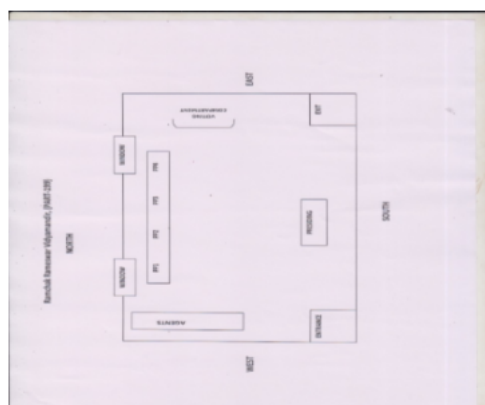

নির্বাচক নিবন্ধন আধিকারিকের স্বাক্ষর

Nazri Naksha

Google Map View

Polling Station Building Front View

Polling Station Front View

Cad View

Key MAP View

1 নাম : ছবি বাড়ই (মণ্ডল) স্বামীর নাম: পরেশ চন্দ্র মণ্ডল বাড়ির নং : নু বয়স : 56 লিঙ্গ : মহিলা	WB/30/203/435483	2 নাম : পুষ্প কর স্বামীর নাম: খোকন কর বাড়ির নং : n0159 বয়স : 70 লিঙ্গ : মহিলা	UPM2285336	3 নাম : উত্তম কর পিতার নাম: খোকন চন্দ্র কর বাড়ির নং : n0159 বয়স : 37 লিঙ্গ : পুরুষ	UPM1290873
4 নাম : মঞ্জু কায়েত পিতার নাম: আনন্দ কায়েত বাড়ির নং : N004 বয়স : 28 লিঙ্গ : মহিলা	UPM1914142	5 নাম : সূচিত্রা কায়েত স্বামীর নাম: নন্দ কায়েত বাড়ির নং : n0004 বয়স : 51 লিঙ্গ : মহিলা	WB/30/203/420995	6 নাম : সুমিত্রা ভৌমিক কায়েত স্বামীর নাম: সৌমেন কায়েত বাড়ির নং : n0003 বয়স : 28 লিঙ্গ : মহিলা	UPM1885896
7 নাম : মল্লিকা কায়েত পিতার নাম: চন্দন কায়েত বাড়ির নং : n0004 বয়স : 30 লিঙ্গ : মহিলা	UPM1805043	8 নাম : নিলীমা কায়েত স্বামীর নাম: আনন্দ কায়েত বাড়ির নং : n0004 বয়স : 48 লিঙ্গ : মহিলা	GQG1374370	9 নাম : অরূপ কায়েত পিতার নাম: আনন্দ কায়েত বাড়ির নং : N0004 বয়স : 25 লিঙ্গ : পুরুষ	UPM2207199
10 নাম : সুভাশিষ কায়েত পিতার নাম: চন্দন কায়েত বাড়ির নং : N0008 বয়স : 25 লিঙ্গ : পুরুষ	UPM2207207	11 নাম : সৈকত কায়েত পিতার নাম: মলয় কায়েত বাড়ির নং : এন005 বয়স : 26 লিঙ্গ : পুরুষ	UPM2000354	12 নাম : সুসীতা কায়েত পিতার নাম: নিলয় কায়েত বাড়ির নং : এন0006 বয়স : 25 লিঙ্গ : মহিলা	UPM2452068
13 নাম : মলয় কায়েত পিতার নাম: শ্রীনিবাস কায়েত বাড়ির নং : n0005 বয়স : 56 লিঙ্গ : পুরুষ	WB/30/203/420209	14 নাম : শ্রীনিবাস চন্দ্র কায়েত পিতার নাম: কোকিল কায়েত বাড়ির নং : n0005 বয়স : 87 লিঙ্গ : পুরুষ	WB/30/203/420084	15 নাম : নন্দ কায়েত পিতার নাম: বেনী কায়েত বাড়ির নং : n0004 বয়স : 50 লিঙ্গ : পুরুষ	UPM1375088
16 নাম : প্রনতী কায়েত স্বামীর নাম: চন্দন কায়েত বাড়ির নং : n0004 বয়স : 51 লিঙ্গ : মহিলা	WB/30/203/420265	17 নাম : চন্দন কায়েত পিতার নাম: বেনীমাধব কায়েত বাড়ির নং : n0004 বয়স : 53 লিঙ্গ : পুরুষ	WB/30/203/420976	18 নাম : সৌমেন কায়েত পিতার নাম: সুনীল কুমার কায়েত বাড়ির নং : n0003 বয়স : 36 লিঙ্গ : পুরুষ	UPM1466044
19 নাম : সজল কায়েত পিতার নাম: শ্রীনিবাস কায়েত বাড়ির নং : n0005 বয়স : 48 লিঙ্গ : পুরুষ	GQG1373943	20 নাম : নির্মালা কায়েত স্বামীর নাম: পশুপতি কায়েত বাড়ির নং : n0007 বয়স : 78 লিঙ্গ : মহিলা	WB/30/203/420207	21 নাম : সঞ্জয় কায়েত পিতার নাম: পশুপতি কায়েত বাড়ির নং : n0007 বয়স : 57 লিঙ্গ : পুরুষ	WB/30/203/420286
22 নাম : সুকুমার কায়েত পিতার নাম: গৌরাজ কায়েত বাড়ির নং : n0008 বয়স : 42 লিঙ্গ : পুরুষ	GQG2490647	23 নাম : মিনাক্ষী দাস (কায়েত) স্বামীর নাম: সুকুমার কায়েত বাড়ির নং : n0008 বয়স : 41 লিঙ্গ : মহিলা	UPM0820266	24 নাম : সুরজিত কায়েত পিতার নাম: গৌরাজ কায়েত বাড়ির নং : n0008 বয়স : 40 লিঙ্গ : পুরুষ	GQG2490639
25 নাম : বিজলী জানা (কায়েত) স্বামীর নাম: সুরজিত কায়েত বাড়ির নং : n0008 বয়স : 35 লিঙ্গ : মহিলা	UPM1750884	26 নাম : সীতা কায়েত স্বামীর নাম: গৌরাজ কায়েত বাড়ির নং : n0008 বয়স : 58 লিঙ্গ : মহিলা	WB/30/203/420422	27 নাম : গৌরাজ কায়েত পিতার নাম: নিরঞ্জন কায়েত বাড়ির নং : n0006 বয়স : 63 লিঙ্গ : পুরুষ	WB/30/203/420423
28 নাম : অতনু কায়েত পিতার নাম: সঞ্জয় কায়েত বাড়ির নং : n0007 বয়স : 31 লিঙ্গ : পুরুষ	UPM1646561	29 নাম : অর্চনা কায়েত স্বামীর নাম: সঞ্জয় কায়েত বাড়ির নং : n0007 বয়স : 53 লিঙ্গ : মহিলা	WB/30/203/420598	30 নাম : সোমা কায়েত স্বামীর নাম: নীলয় কায়েত বাড়ির নং : n0006 বয়স : 51 লিঙ্গ : মহিলা	WB/30/203/420399