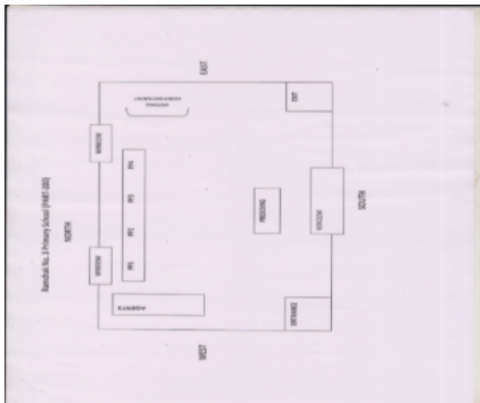

নির্বাচক নিবন্ধন আধিকারিকের স্বাক্ষর

Nazri Naksha

Google Map View

Polling Station Building Front View

Polling Station Front View

Cad View

Key MAP View

1 নাম : অঞ্জলী বর্মন স্বামীর নাম: শুকদেব বর্মন বাড়ির নং : n0078 বয়স : 58 লিঙ্গ : মহিলা	WB/30/203/420156	ফটো উপলব্ধ	2 নাম : টুনি বর্মন স্বামীর নাম: মদন বর্মন বাড়ির নং : n0078 বয়স : 56 লিঙ্গ : মহিলা	WB/30/203/420157	ফটো উপলব্ধ	3 নাম : অর্নব কুমার বর্মন পিতার নাম: মদন চন্দ্র বর্মন বাড়ির নং : n0078 বয়স : 37 লিঙ্গ : পুরুষ	UPM1185529	ফটো উপলব্ধ
4 নাম : সুকদেব পিতার নাম: গৌরহরি বর্মন বাড়ির নং : n0078 বয়স : 68 লিঙ্গ : পুরুষ	UPM2061851	ফটো উপলব্ধ	5 নাম : মিলন বর্মন পিতার নাম: শুকদেব বর্মন বাড়ির নং : n0078 বয়স : 31 লিঙ্গ : পুরুষ	UPM1646843	ফটো উপলব্ধ	6 নাম : মদন বর্মন পিতার নাম: গৌরহরি বর্মন বাড়ির নং : n0078 বয়স : 60 লিঙ্গ : পুরুষ	WB/30/203/420583	ফটো উপলব্ধ
7 নাম : রবীন্দ্রনাথ বর্মন পিতার নাম: গৌরহরি বর্মন বাড়ির নং : n0078 বয়স : 53 লিঙ্গ : পুরুষ	WB/30/203/420429	ফটো উপলব্ধ	8 নাম : অনন্যা বর্মন স্বামীর নাম: রবীন্দ্রনাথ বর্মন বাড়ির নং : n0078 বয়স : 41 লিঙ্গ : মহিলা	UPM1185537	ফটো উপলব্ধ	9 নাম : রীনা বর্মন স্বামীর নাম: অর্নব কুমার বর্মন বাড়ির নং : n0078 বয়স : 32 লিঙ্গ : মহিলা	UPM1646728	ফটো উপলব্ধ
10 নাম : রুপসা বর্মন পিতার নাম: রবীন্দ্রনাথ বর্মন বাড়ির নং : এন0078 বয়স : 21 লিঙ্গ : মহিলা	UPM2608644	ফটো উপলব্ধ	11 নাম : মধুমিতা হাইত বর্মন স্বামীর নাম: মিলন বর্মন বাড়ির নং : এন0078 বয়স : 21 লিঙ্গ : মহিলা	UPM2552842	ফটো উপলব্ধ	12 নাম : মাধবী জানা ঘোড়াই স্বামীর নাম: পুলক রঞ্জন ঘোড়াই বাড়ির নং : n0124 বয়স : 41 লিঙ্গ : মহিলা	GQG2490498	ফটো উপলব্ধ
13 নাম : মিনু গুড়ি মন্ডল স্বামীর নাম: চিন্ময় মন্ডল বাড়ির নং : n0124 বয়স : 44 লিঙ্গ : মহিলা	GQG2489870	ফটো উপলব্ধ	14 নাম : সুরজিৎ ঘোড়াই পিতার নাম: অশোক ঘোড়াই বাড়ির নং : এন0081 বয়স : 26 লিঙ্গ : পুরুষ	UPM1999598	ফটো উপলব্ধ	15 নাম : শেফালী ঘোড়াই স্বামীর নাম: শ্রীনিবাস ঘোড়াই বাড়ির নং : n0081 বয়স : 57 লিঙ্গ : মহিলা	WB/30/203/420241	ফটো উপলব্ধ
16 নাম : বিজয় ঘোড়াই পিতার নাম: নরেন্দ্র ঘোড়াই বাড়ির নং : n0081 বয়স : 57 লিঙ্গ : পুরুষ	WB/30/203/420249	ফটো উপলব্ধ	17 নাম : শ্যামলী ঘোড়াই স্বামীর নাম: বিজয় ঘোড়াই বাড়ির নং : n0081 বয়স : 53 লিঙ্গ : মহিলা	WB/30/203/420242	ফটো উপলব্ধ	18 নাম : সুদীপ্ত ঘোড়াই পিতার নাম: দীপক ঘোড়াই বাড়ির নং : এন0081 বয়স : 21 লিঙ্গ : পুরুষ	UPM2499093	ফটো উপলব্ধ
19 নাম : শুভজিৎ ঘোড়াই পিতার নাম: পুলক রঞ্জন ঘোড়াই বাড়ির নং : এন0081 বয়স : 22 লিঙ্গ : পুরুষ	UPM2506889	ফটো উপলব্ধ	20 নাম : কবিতা ঘোড়াই স্বামীর নাম: অলক কুমার ঘোড়াই বাড়ির নং : n0082 বয়স : 45 লিঙ্গ : মহিলা	GQG2488823	ফটো উপলব্ধ	21 নাম : লালমোহন ঘোড়াই পিতার নাম: শ্রীনিবাস চন্দ্র ঘোড়াই বাড়ির নং : n0081 বয়স : 41 লিঙ্গ : পুরুষ	GQG2490480	ফটো উপলব্ধ
22 নাম : লক্ষী বর্মন (ঘোড়াই) স্বামীর নাম: লালমোহন ঘোড়াই বাড়ির নং : n0081 বয়স : 35 লিঙ্গ : মহিলা	UPM1445998	ফটো উপলব্ধ	23 নাম : কৃষ্ণা ঘোড়াই স্বামীর নাম: দীপক ঘোড়াই বাড়ির নং : n0081 বয়স : 40 লিঙ্গ : মহিলা	GQG2490506	ফটো উপলব্ধ	24 নাম : দীপক ঘোড়াই পিতার নাম: নরেন্দ্র ঘোড়াই বাড়ির নং : n0081 বয়স : 43 লিঙ্গ : পুরুষ	GQG2488831	ফটো উপলব্ধ
25 নাম : পুলক রঞ্জন ঘোড়াই পিতার নাম: নরেন্দ্র ঘোড়াই বাড়ির নং : n0081 বয়স : 49 লিঙ্গ : পুরুষ	GQG1372937	ফটো উপলব্ধ	26 নাম : সবিতা ঘোড়াই স্বামীর নাম: অশোক ঘোড়াই বাড়ির নং : n0081 বয়স : 51 লিঙ্গ : মহিলা	WB/30/203/420243	ফটো উপলব্ধ	27 নাম : অশোক ঘোড়াই পিতার নাম: নরেন্দ্র ঘোড়াই বাড়ির নং : n0081 বয়স : 55 লিঙ্গ : পুরুষ	WB/30/203/420760	ফটো উপলব্ধ
28 নাম : অলক কুমার ঘোড়াই পিতার নাম: নরেন্দ্রনাথ ঘোড়াই বাড়ির নং : এন0082 বয়স : 49 লিঙ্গ : পুরুষ	UPM2410801	ফটো উপলব্ধ	29 নাম : অভিজিৎ ঘোড়াই পিতার নাম: বিজয় কৃষ্ণ ঘোড়াই বাড়ির নং : N0081 বয়স : 27 লিঙ্গ : পুরুষ	UPM1921253	ফটো উপলব্ধ	30 নাম : মোনালিষা বানা (ঘোড়াই) স্বামীর নাম: অভিজিৎ ঘোড়াই বাড়ির নং : N0081 বয়স : 28 লিঙ্গ : মহিলা	UPM1921261	ফটো উপলব্ধ