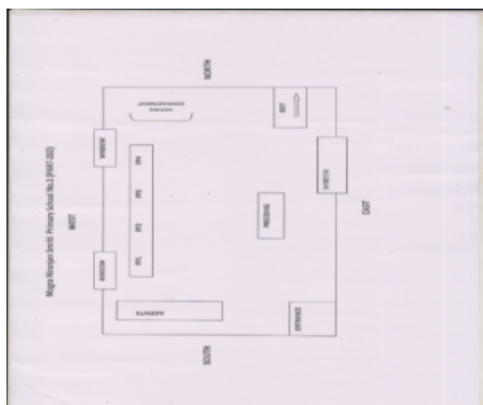

নির্বাচক নিবন্ধন আধিকারিকের স্বাক্ষর

Nazri Naksha

Google Map View

Polling Station Building Front View

Polling Station Front View

Cad View

Key MAP View

1 নাম : কার্তিক অধিকারী পিতার নাম: দুর্গাপদ অধিকারী বাড়ির নং : n0119 বয়স : 51 লিঙ্গ : পুরুষ	GQG2490811 ফটো উপলব্ধ	2 নাম : নিলিমা অধিকারী স্বামীর নাম: কার্তিক অধিকারী বাড়ির নং : n0119 বয়স : 43 লিঙ্গ : মহিলা	GQG2490829 ফটো উপলব্ধ	3 নাম : আশালতা অধিকারী পিতার নাম: রসিক অধিকারী বাড়ির নং : n0119 বয়স : 57 লিঙ্গ : মহিলা	WB/30/203/423537 ফটো উপলব্ধ
4 নাম : রাজ অধিকারী পিতার নাম: উত্তম অধিকারী বাড়ির নং : n0119 বয়স : 38 লিঙ্গ : পুরুষ	UPM0828152 ফটো উপলব্ধ	5 নাম : মহুয়া অধিকারী স্বামীর নাম: গোপাল অধিকারী বাড়ির নং : n0119 বয়স : 32 লিঙ্গ : মহিলা	UPM1727072 ফটো উপলব্ধ	6 নাম : গোপাল অধিকারী পিতার নাম: উত্তম অধিকারী বাড়ির নং : n0119 বয়স : 44 লিঙ্গ : পুরুষ	UPM1375641 ফটো উপলব্ধ
7 নাম : নিয়তি অধিকারী স্বামীর নাম: উত্তম অধিকারী বাড়ির নং : n0119 বয়স : 56 লিঙ্গ : মহিলা	WB/30/203/423538 ফটো উপলব্ধ	8 নাম : গায়ত্রী অধিকারী স্বামীর নাম: দুর্গাপদ অধিকারী বাড়ির নং : n0119 বয়স : 57 লিঙ্গ : মহিলা	UPM1886548 ফটো উপলব্ধ	9 নাম : গণেশ অধিকারী পিতার নাম: দুর্গাপদ অধিকারী বাড়ির নং : n0119 বয়স : 43 লিঙ্গ : পুরুষ	UPM1375476 ফটো উপলব্ধ
10 নাম : অনিমা অধিকারী স্বামীর নাম: গণেশ অধিকারী বাড়ির নং : n0119 বয়স : 43 লিঙ্গ : মহিলা	GQG2490845 ফটো উপলব্ধ	11 নাম : মমতা খাসকিল স্বামীর নাম: সুনীল খাসকিল বাড়ির নং : n0113 বয়স : 44 লিঙ্গ : মহিলা	UPM1647445 ফটো উপলব্ধ	12 নাম : সুনীল খাসকিল পিতার নাম: গোপাল খাসকিল বাড়ির নং : n0113 বয়স : 48 লিঙ্গ : পুরুষ	GQG2492486 ফটো উপলব্ধ
13 নাম : সন্ধ্যারানী খাসকিল স্বামীর নাম: গোপাল খাসকিল বাড়ির নং : n0113 বয়স : 81 লিঙ্গ : মহিলা	GQG1675735 ফটো উপলব্ধ	14 নাম : বুদ্ধদেব খাসকিল পিতার নাম: সুনীল খাসকিল বাড়ির নং : এন0113 বয়স : 21 লিঙ্গ : পুরুষ	UPM2513224 ফটো উপলব্ধ	15 নাম : শংকর গিরি পিতার নাম: মানিক গিরি বাড়ির নং : n0145 বয়স : 38 লিঙ্গ : পুরুষ	GQG2757151 ফটো উপলব্ধ
16 নাম : বৈশাখী গিরি স্বামীর নাম: শংকর গিরি বাড়ির নং : n0145 বয়স : 30 লিঙ্গ : মহিলা	UPM1805530 ফটো উপলব্ধ	17 নাম : কল্যান ঘোড়াই পিতার নাম: লক্ষীকান্ত ঘোড়াই বাড়ির নং : n0056 বয়স : 29 লিঙ্গ : পুরুষ	UPM1805563 ফটো উপলব্ধ	18 নাম : চিত্ত ঘোড়াই পিতার নাম: পশুপতি ঘোড়াই বাড়ির নং : n0055 বয়স : 65 লিঙ্গ : পুরুষ	WB/30/203/423328 ফটো উপলব্ধ
19 নাম : কাজল ঘোড়াই স্বামীর নাম: চিত্ত ঘোড়াই বাড়ির নং : n0055 বয়স : 60 লিঙ্গ : মহিলা	WB/30/203/423160 ফটো উপলব্ধ	20 নাম : নির্মল ঘোড়াই পিতার নাম: চিত্ত ঘোড়াই বাড়ির নং : n0055 বয়স : 44 লিঙ্গ : পুরুষ	UPM1548676 ফটো উপলব্ধ	21 নাম : রিংকু গায়ন(ঘোড়াই) স্বামীর নাম: নির্মল ঘোড়াই বাড়ির নং : n0055 বয়স : 41 লিঙ্গ : মহিলা	UPM1548668 ফটো উপলব্ধ
22 নাম : প্রতাপ ঘোড়াই পিতার নাম: পশুপতি ঘোড়াই বাড়ির নং : n0055 বয়স : 54 লিঙ্গ : পুরুষ	WB/30/203/423210 ফটো উপলব্ধ	23 নাম : রেবতী ঘোড়াই স্বামীর নাম: প্রতাপ ঘোড়াই বাড়ির নং : n0055 বয়স : 48 লিঙ্গ : মহিলা	GQG1367002 ফটো উপলব্ধ	24 নাম : উষারানী ঘোড়াই স্বামীর নাম: বাসুদেব ঘোড়াই বাড়ির নং : n0056 বয়স : 78 লিঙ্গ : মহিলা	WB/30/203/423338 ফটো উপলব্ধ
25 নাম : লক্ষীকান্ত ঘোড়াই পিতার নাম: বাসুদেব ঘোড়াই বাড়ির নং : n0056 বয়স : 61 লিঙ্গ : পুরুষ	WB/30/203/423047 ফটো উপলব্ধ	26 নাম : গোপাল ঘোড়াই পিতার নাম: বাসুদেব ঘোড়াই বাড়ির নং : n0056 বয়স : 56 লিঙ্গ : পুরুষ	WB/30/203/423158 ফটো উপলব্ধ	27 নাম : প্রতিমা ঘোড়াই স্বামীর নাম: গোপাল ঘোড়াই বাড়ির নং : n0056 বয়স : 45 লিঙ্গ : মহিলা	GQG1367028 ফটো উপলব্ধ
28 নাম : দেবাশিষ ঘোড়াই পিতার নাম: বাসুদেব ঘোড়াই বাড়ির নং : n0056 বয়স : 48 লিঙ্গ : পুরুষ	GQG1368307 ফটো উপলব্ধ	29 নাম : দুর্গা ঘোড়াই স্বামীর নাম: রাসবিহারী ঘোড়াই বাড়ির নং : n0056 বয়স : 74 লিঙ্গ : মহিলা	WB/30/203/423337 ফটো উপলব্ধ	30 নাম : গৌতম ঘোড়াই পিতার নাম: রাসবিহারী ঘোড়াই বাড়ির নং : n0056 বয়স : 43 লিঙ্গ : পুরুষ	GQG2235711 ফটো উপলব্ধ