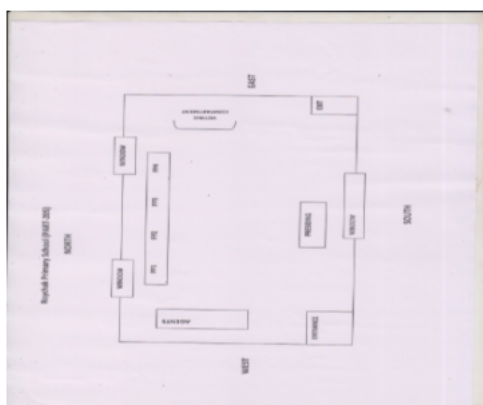

নির্বাচক নিবন্ধন আধিকারিকের স্বাক্ষর

Nazri Naksha

Google Map View

Polling Station Building Front View

Polling Station Front View

Cad View

Key MAP View

1 নাম : নকুলচন্দ্র খাটুয়া পিতার নাম: গৌবর্দ্ধন খাটুয়া বাড়ির নং : n0010 বয়স : 70 লিঙ্গ : পুরুষ	WB/30/203/432206	2 নাম : নিশিকান্ত খাটুয়া পিতার নাম: নকুল চন্দ্র খাটুয়া বাড়ির নং : n0010 বয়স : 41 লিঙ্গ : পুরুষ	GQG2495943	3 নাম : দুলাল খাটুয়া পিতার নাম: নকুল চন্দ্র খাটুয়া বাড়ির নং : n0010 বয়স : 32 লিঙ্গ : পুরুষ	UPM1549567
4 নাম : তরুণ খাটুয়া পিতার নাম: নারায়ণ খাটুয়া বাড়ির নং : n0011 বয়স : 44 লিঙ্গ : পুরুষ	GQG2239150	5 নাম : পম্পা খাটুয়া স্বামীর নাম: তরুণ খাটুয়া বাড়ির নং : n0011 বয়স : 43 লিঙ্গ : মহিলা	GQG2239168	6 নাম : শচীন্দ্রনাথ খাটুয়া পিতার নাম: গৌবর্দ্ধন খাটুয়া বাড়ির নং : n0012 বয়স : 80 লিঙ্গ : পুরুষ	WB/30/203/432091
7 নাম : গীতারানী খাটুয়া স্বামীর নাম: শচীন্দ্র খাটুয়া বাড়ির নং : n0012 বয়স : 71 লিঙ্গ : মহিলা	GQG1521921	8 নাম : লক্ষীকান্ত খাটুয়া পিতার নাম: শচীন্দ্র খাটুয়া বাড়ির নং : n0012 বয়স : 53 লিঙ্গ : পুরুষ	WB/30/203/432042	9 নাম : সূর্য্য কান্ত খাটুয়া পিতার নাম: শচীন্দ্র নাথ খাটুয়া বাড়ির নং : n0012 বয়স : 42 লিঙ্গ : পুরুষ	GQG2494805
10 নাম : অসীমা খাটুয়া স্বামীর নাম: সূর্য্যকান্ত খাটুয়া বাড়ির নং : n0012 বয়স : 40 লিঙ্গ : মহিলা	GQG2495950	11 নাম : বিনোদবিহারী খাটুয়া পিতার নাম: কানাই খাটুয়া বাড়ির নং : n0013 বয়স : 67 লিঙ্গ : পুরুষ	WB/30/203/432599	12 নাম : ভানুরাম খাটুয়া পিতার নাম: কানাই খাটুয়া বাড়ির নং : n0013 বয়স : 62 লিঙ্গ : পুরুষ	WB/30/203/432679
13 নাম : স্বপ্নারানী খাটুয়া স্বামীর নাম: ভানুরাম খাটুয়া বাড়ির নং : n0013 বয়স : 53 লিঙ্গ : মহিলা	WB/30/203/432093	14 নাম : স্বপন খাটুয়া পিতার নাম: কানাই খাটুয়া বাড়ির নং : n0013 বয়স : 58 লিঙ্গ : পুরুষ	WB/30/203/432537	15 নাম : সিদ্ধুবালা খাটুয়া স্বামীর নাম: স্বপন খাটুয়া বাড়ির নং : n0013 বয়স : 55 লিঙ্গ : মহিলা	WB/30/203/432566
16 নাম : সুচিত্রারানী খাটুয়া স্বামীর নাম: বিনোদ খাটুয়া বাড়ির নং : n0013 বয়স : 57 লিঙ্গ : মহিলা	WB/30/203/432706	17 নাম : আল্পনা খাটুয়া স্বামীর নাম: মিলন খাটুয়া বাড়ির নং : n0024 বয়স : 47 লিঙ্গ : মহিলা	GQG1520998	18 নাম : মিলনকুমার খাটুয়া পিতার নাম: অশ্বিনীকুমার খাটুয়া বাড়ির নং : n0024 বয়স : 50 লিঙ্গ : পুরুষ	GQG2494797
19 নাম : মদন মোহন খাটুয়া পিতার নাম: অশ্বিনী খাটুয়া বাড়ির নং : n0024 বয়স : 41 লিঙ্গ : পুরুষ	GQG2495935	20 নাম : সরস্বতী খাটুয়া স্বামীর নাম: অশ্বিনী খাটুয়া বাড়ির নং : n0024 বয়স : 67 লিঙ্গ : মহিলা	WB/30/203/432319	21 নাম : অশ্বিনী খাটুয়া পিতার নাম: কানাই খাটুয়া বাড়ির নং : n0024 বয়স : 71 লিঙ্গ : পুরুষ	WB/30/203/432455
22 নাম : লক্ষীরানী খাটুয়া স্বামীর নাম: শ্যামল খাটুয়া বাড়ির নং : n0014 বয়স : 45 লিঙ্গ : মহিলা	GQG1521939	23 নাম : শ্যামল খাটুয়া পিতার নাম: বলাই খাটুয়া বাড়ির নং : n0014 বয়স : 47 লিঙ্গ : পুরুষ	GQG1675172	24 নাম : গীতা খাটুয়া স্বামীর নাম: বলাই খাটুয়া বাড়ির নং : n0014 বয়স : 66 লিঙ্গ : মহিলা	WB/30/203/432615
25 নাম : সুজন খাটুয়া পিতার নাম: শ্যামল খাটুয়া বাড়ির নং : এন0014 বয়স : 21 লিঙ্গ : পুরুষ	UPM2553287	26 নাম : বিশ্বজিৎ খাটুয়া পিতার নাম: বিনোদ খাটুয়া বাড়ির নং : n0013 বয়স : 30 লিঙ্গ : পুরুষ	UPM1727650	27 নাম : প্রতিমা খাটুয়া স্বামীর নাম: লক্ষীকান্ত খাটুয়া বাড়ির নং : n0012 বয়স : 46 লিঙ্গ : মহিলা	GQG1520634
28 নাম : প্রতিমা খাটুয়া স্বামীর নাম: মোহন খাটুয়া বাড়ির নং : n0024 বয়স : 36 লিঙ্গ : মহিলা	UPM1186303	29 নাম : মোহন খাটুয়া পিতার নাম: অশ্বিনী খাটুয়া বাড়ির নং : n0024 বয়স : 42 লিঙ্গ : পুরুষ	GQG2682292	30 নাম : মিঠু খাটুয়া স্বামীর নাম: সুশান্ত খাটুয়া বাড়ির নং : n0078 বয়স : 31 লিঙ্গ : মহিলা	UPM1648336