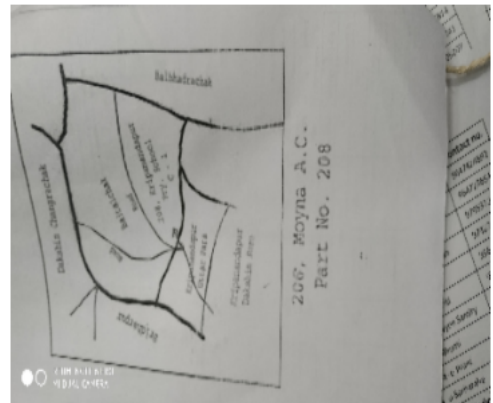

নির্বাচক নিবন্ধন আধিকারিকের স্বাক্ষর

Nazri Naksha

Google Map View

Polling Station Building Front View

Polling Station Front View

Cad View

Key MAP View

1 নাম : বৈশাখী ঘোড়াই জানা স্বামীর নাম: গৌরাজ জানা বাড়ির নং : N0034 বয়স : 25 লিঙ্গ : মহিলা	UPM2190825 ফটো উপলব্ধ	2 নাম : অঙ্কিতা ঘোড়াই মাইতি স্বামীর নাম: পিন্টু মাইতি বাড়ির নং : এন0052 বয়স : 25 লিঙ্গ : মহিলা	UPM2397255 ফটো উপলব্ধ	3 নাম : অমিতাভ জানা পিতার নাম: মানস জানা বাড়ির নং : এন0033 বয়স : 27 লিঙ্গ : পুরুষ	UPM2067767 ফটো উপলব্ধ
4 নাম : পৌতম জানা পিতার নাম: সুশীল জানা বাড়ির নং : N0098 বয়স : 25 লিঙ্গ : পুরুষ	UPM2190775 ফটো উপলব্ধ	5 নাম : প্রদীপ জানা পিতার নাম: সুকুমার জানা বাড়ির নং : এন0103 বয়স : 25 লিঙ্গ : পুরুষ	UPM2190841 ফটো উপলব্ধ	6 নাম : সুব্রত জানা পিতার নাম: সুধাকৃষ্ণ জানা বাড়ির নং : এন0103 বয়স : 35 লিঙ্গ : পুরুষ	UPM2382992 ফটো উপলব্ধ
7 নাম : আঙ্গুর জানা স্বামীর নাম: বিভূতী জানা বাড়ির নং : N0031 বয়স : 78 লিঙ্গ : মহিলা	UPM2190965 ফটো উপলব্ধ	8 নাম : ময়না জানা(বর্মন) স্বামীর নাম: অশ্বিনী বর্মন বাড়ির নং : N0058 বয়স : 28 লিঙ্গ : মহিলা	UPM1914555 ফটো উপলব্ধ	9 নাম : গৌরাজ দাস পিতার নাম: খোকণ দাস বাড়ির নং : এন0038 বয়স : 23 লিঙ্গ : পুরুষ	UPM2405413 ফটো উপলব্ধ
10 নাম : সৌমিত্রা প্রামাণিক পিতার নাম: কৃষ্ণ কান্ত প্রামাণিক বাড়ির নং : এন0117 বয়স : 23 লিঙ্গ : পুরুষ	UPM2382562 ফটো উপলব্ধ	11 নাম : রাধারানী প্রামাণিক বর্মন স্বামীর নাম: চন্দন বর্মন বাড়ির নং : এন007 বয়স : 27 লিঙ্গ : মহিলা	UPM2014736 ফটো উপলব্ধ	12 নাম : সাবিত্রী পাঁজা প্রামাণিক স্বামীর নাম: সুমন্ত প্রামাণিক বাড়ির নং : N0125 বয়স : 29 লিঙ্গ : মহিলা	UPM2014686 ফটো উপলব্ধ
13 নাম : দীপঙ্কর প্রামাণিক পিতার নাম: রঞ্জিত প্রামাণিক বাড়ির নং : N000 বয়স : 28 লিঙ্গ : পুরুষ	UPM1951789 ফটো উপলব্ধ	14 নাম : শুভদীপ পাঁজা পিতার নাম: শংকর পাঁজা বাড়ির নং : এন0041 বয়স : 28 লিঙ্গ : পুরুষ	UPM2014728 ফটো উপলব্ধ	15 নাম : কবিতা পাল স্বামীর নাম: সমীর হাজারা বাড়ির নং : এন0069 বয়স : 39 লিঙ্গ : মহিলা	UPM2014744 ফটো উপলব্ধ
16 নাম : সরস্বতী বর্মন স্বামীর নাম: শম্ভু বর্মন বাড়ির নং : এন0016 বয়স : 22 লিঙ্গ : মহিলা	UPM2453918 ফটো উপলব্ধ	17 নাম : অশ্বিনী বর্মন পিতার নাম: বলরাম বর্মন বাড়ির নং : n0014 বয়স : 34 লিঙ্গ : পুরুষ	UPM1376979 ফটো উপলব্ধ	18 নাম : মিতালী মাল স্বামীর নাম: মিতুন মাল বাড়ির নং : মাল পাড়া বয়স : 23 লিঙ্গ : মহিলা	UPM2508166 ফটো উপলব্ধ
19 নাম : লক্ষ্মণ বর্মন পিতার নাম: গোবিন্দ বর্মন বাড়ির নং : n0016 বয়স : 58 লিঙ্গ : পুরুষ	UPM2416261 ফটো উপলব্ধ	20 নাম : সাখী বর্মন স্বামীর নাম: বাবুলাল বর্মন বাড়ির নং : এন0092 বয়স : 23 লিঙ্গ : মহিলা	UPM2397339 ফটো উপলব্ধ	21 নাম : রিয়া প্রামাণিক বর্মন স্বামীর নাম: সৌরভ বর্মন বাড়ির নং : এন0092 বয়স : 24 লিঙ্গ : মহিলা	UPM2404598 ফটো উপলব্ধ
22 নাম : সৌরভ বর্মন পিতার নাম: অরুণ বর্মন বাড়ির নং : এন0092 বয়স : 23 লিঙ্গ : পুরুষ	UPM2405348 ফটো উপলব্ধ	23 নাম : শ্রাবণী বর্মন পিতার নাম: সুবল চন্দ্র বর্মন বাড়ির নং : এন0010 বয়স : 23 লিঙ্গ : মহিলা	UPM2394385 ফটো উপলব্ধ	24 নাম : সুব্রত মাইতি পিতার নাম: বিধুভূসন মাইতি বাড়ির নং : এন0005 বয়স : 23 লিঙ্গ : পুরুষ	UPM2394468 ফটো উপলব্ধ
25 নাম : সিদ্ধার্থ শঙ্কর বর্মন পিতার নাম: লালমোহন বর্মন বাড়ির নং : এন0073 বয়স : 23 লিঙ্গ : পুরুষ	UPM2395903 ফটো উপলব্ধ	26 নাম : সাহেব বর্মন পিতার নাম: লক্ষ্মণ বর্মন বাড়ির নং : N0016 বয়স : 25 লিঙ্গ : পুরুষ	UPM2190726 ফটো উপলব্ধ	27 নাম : প্রণতী বর্মন পিতার নাম: গদাধর বর্মন বাড়ির নং : এন0010 বয়স : 23 লিঙ্গ : মহিলা	UPM2351062 ফটো উপলব্ধ
28 নাম : শিখা রানী বর্মন পিতার নাম: নিতাই বর্মন বাড়ির নং : 3 বয়স : 30 লিঙ্গ : মহিলা	UPM1807130 ফটো উপলব্ধ	29 নাম : সুব্রত বর্মন পিতার নাম: সৌরহরি বর্মন বাড়ির নং : n0008 বয়স : 29 লিঙ্গ : পুরুষ	UPM1807122 ফটো উপলব্ধ	30 নাম : আল্পনা রায় (বর্মন) স্বামীর নাম: মিন্টু বর্মন বাড়ির নং : n0014 বয়স : 41 লিঙ্গ : মহিলা	UPM1807114 ফটো উপলব্ধ