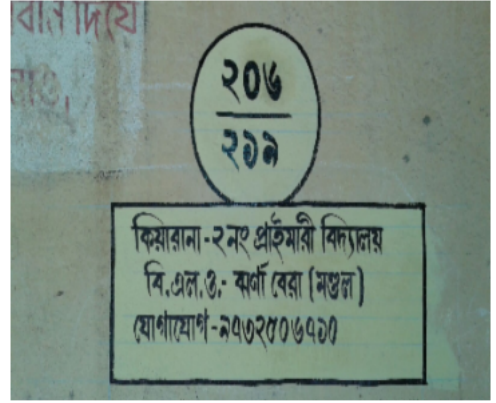

নির্বাচক নিবন্ধন আধিকারিকের স্বাক্ষর

Nazri Naksha

Google Map View

Polling Station Building Front View

Polling Station Front View

Cad View

Key MAP View

বিধানসভা নির্বাচনক্ষেত্রের নং, নাম : 206-ময়না
ভাগ নং, নাম : 1-কিয়ারানা (পশ্চিম) উত্তর পাড়া