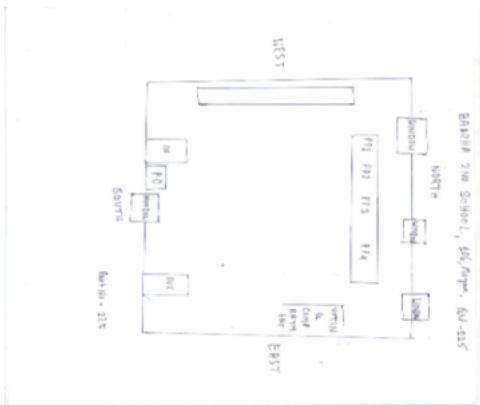

নির্বাচক নিবন্ধন আধিকারিকের স্বাক্ষর

Nazri Naksha

Google Map View

Polling Station Building Front View

Polling Station Front View

Cad View

Key MAP View

1 নাম : সুমন কুইল্যা পিতার নাম: দুর্গা কুইল্যা বাড়ির নং : এন0182 বয়স : 22 লিঙ্গ : পুরুষ	UPM2457323 ফটো উপলব্ধ	2 নাম : দুর্গা কুইল্যা পিতার নাম: ভোলানাথ কুইল্যা বাড়ির নং : নং182 বয়স : 31 লিঙ্গ : পুরুষ	UPM2205607 ফটো উপলব্ধ	3 নাম : বৈশাখী জানা ভৌমিক স্বামীর নাম: গণেশ ভৌমিক বাড়ির নং : এন0102 বয়স : 31 লিঙ্গ : মহিলা	UPM2405579 ফটো উপলব্ধ
4 নাম : সুপ্রিয় দাস পিতার নাম: সুসান্ত দাস বাড়ির নং : এন0155 বয়স : 23 লিঙ্গ : পুরুষ	UPM2378032 ফটো উপলব্ধ	5 নাম : প্রশান্ত দাস পিতার নাম: গোপীনাথ দাস বাড়ির নং : এন0155 বয়স : 49 লিঙ্গ : পুরুষ	UPM2317477 ফটো উপলব্ধ	6 নাম : নন্দিতা দাস রাউল স্বামীর নাম: দীপক রাউল বাড়ির নং : N0164 বয়স : 26 লিঙ্গ : মহিলা	UPM2205466 ফটো উপলব্ধ
7 নাম : সুমনা পড়িয়াল দাস স্বামীর নাম: সন্দীপন দাস বাড়ির নং : এন0156 বয়স : 35 লিঙ্গ : মহিলা	UPM2020618 ফটো উপলব্ধ	8 নাম : প্রতিভা প্রামাণিক পিতার নাম: সমীরন প্রামাণিক বাড়ির নং : N0019 বয়স : 25 লিঙ্গ : মহিলা	UPM2205318 ফটো উপলব্ধ	9 নাম : দুর্গারানী বেরা(প্রামাণিক) স্বামীর নাম: কার্তিক প্রামাণিক বাড়ির নং : n0012 বয়স : 28 লিঙ্গ : মহিলা	UPM1954445 ফটো উপলব্ধ
10 নাম : রনিতা শীট প্রামাণিক স্বামীর নাম: সুব্রত প্রামাণিক বাড়ির নং : N0014 বয়স : 25 লিঙ্গ : মহিলা	UPM2205524 ফটো উপলব্ধ	11 নাম : দেবদাস প্রামাণিক পিতার নাম: ভাস্কর প্রামাণিক বাড়ির নং : এন০০১৯ বয়স : 27 লিঙ্গ : পুরুষ	UPM2019982 ফটো উপলব্ধ	12 নাম : স্বপন প্রামাণিক পিতার নাম: শক্তিপদ প্রামাণিক বাড়ির নং : n0015 বয়স : 44 লিঙ্গ : পুরুষ	UPM1191956 ফটো উপলব্ধ
13 নাম : নারায়ণ প্রামাণিক পিতার নাম: বাসুদেব প্রামাণিক বাড়ির নং : n0019 বয়স : 47 লিঙ্গ : পুরুষ	GQG2526382 ফটো উপলব্ধ	14 নাম : রমেশ প্রামাণিক পিতার নাম: ভাস্কর প্রামাণিক বাড়ির নং : N0019 বয়স : 25 লিঙ্গ : পুরুষ	UPM2205698 ফটো উপলব্ধ	15 নাম : শম্পা প্রামাণিক পিতার নাম: সমিরণ প্রামাণিক বাড়ির নং : n0019 বয়স : 32 লিঙ্গ : মহিলা	UPM1891464 ফটো উপলব্ধ
16 নাম : জগন্নাথ প্রামাণিক পিতার নাম: শ্রীপতি প্রামাণিক বাড়ির নং : n0012 বয়স : 54 লিঙ্গ : পুরুষ	UPM1811629 ফটো উপলব্ধ	17 নাম : তনুশ্রী বর্মন (প্রামাণিক) স্বামীর নাম: জগন্নাথ প্রামাণিক বাড়ির নং : n0012 বয়স : 29 লিঙ্গ : মহিলা	UPM1811637 ফটো উপলব্ধ	18 নাম : সন্ধ্যা প্রামাণিক স্বামীর নাম: নিশিকান্ত প্রামাণিক বাড়ির নং : n0012 বয়স : 59 লিঙ্গ : মহিলা	WB/30/203/519284 ফটো উপলব্ধ
19 নাম : কার্তিক প্রামাণিক পিতার নাম: নিশিকান্ত প্রামাণিক বাড়ির নং : n0012 বয়স : 34 লিঙ্গ : পুরুষ	UPM1655588 ফটো উপলব্ধ	20 নাম : ভক্তিপদ প্রামাণিক পিতার নাম: কালীপদ প্রামাণিক বাড়ির নং : n0014 বয়স : 74 লিঙ্গ : পুরুষ	WB/30/203/519465 ফটো উপলব্ধ	21 নাম : শেফালী প্রামাণিক স্বামীর নাম: ভক্তিপদ প্রামাণিক বাড়ির নং : n0014 বয়স : 68 লিঙ্গ : মহিলা	WB/30/203/519278 ফটো উপলব্ধ
22 নাম : সুব্রত প্রামাণিক পিতার নাম: ভক্তিভূষণ প্রামাণিক বাড়ির নং : n0014 বয়স : 36 লিঙ্গ : পুরুষ	UPM1456755 ফটো উপলব্ধ	23 নাম : সুশীলা প্রামাণিক স্বামীর নাম: শক্তি প্রামাণিক বাড়ির নং : n0015 বয়স : 68 লিঙ্গ : মহিলা	WB/30/203/519470 ফটো উপলব্ধ	24 নাম : খুকুমনি প্রামাণিক স্বামীর নাম: স্বপন প্রামাণিক বাড়ির নং : n0015 বয়স : 47 লিঙ্গ : মহিলা	UPM1191931 ফটো উপলব্ধ
25 নাম : দীপক প্রামাণিক পিতার নাম: শক্তিপদ প্রামাণিক বাড়ির নং : n0015 বয়স : 39 লিঙ্গ : পুরুষ	UPM1191949 ফটো উপলব্ধ	26 নাম : বর্নালী প্রামাণিক স্বামীর নাম: দীপক প্রামাণিক বাড়ির নং : n0015 বয়স : 36 লিঙ্গ : মহিলা	UPM1191923 ফটো উপলব্ধ	27 নাম : মুক্তা প্রামাণিক স্বামীর নাম: বাসুদেব প্রামাণিক বাড়ির নং : n0019 বয়স : 78 লিঙ্গ : মহিলা	WB/30/203/519509 ফটো উপলব্ধ
28 নাম : সমীরন প্রামাণিক পিতার নাম: বাসুদেব প্রামাণিক বাড়ির নং : n0019 বয়স : 62 লিঙ্গ : পুরুষ	UPM2656833 ফটো উপলব্ধ	29 নাম : আরতি প্রামাণিক স্বামীর নাম: সমীরন প্রামাণিক বাড়ির নং : n0019 বয়স : 57 লিঙ্গ : মহিলা	WB/30/203/519277 ফটো উপলব্ধ	30 নাম : ভাস্কর প্রামাণিক পিতার নাম: বাসুদেব প্রামাণিক বাড়ির নং : n0019 বয়স : 58 লিঙ্গ : পুরুষ	GQG2526374 ফটো উপলব্ধ