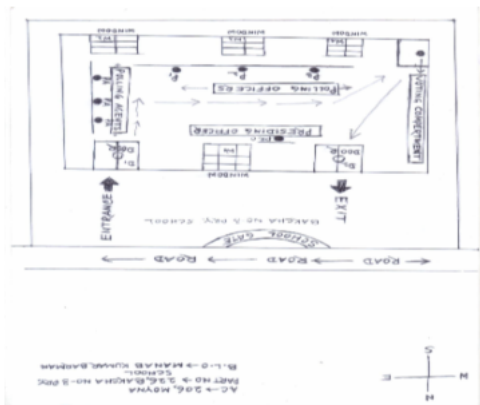

নির্বাচক নিবন্ধন আধিকারিকের স্বাক্ষর

Nazri Naksha

Google Map View

Polling Station Building Front View

Polling Station Front View

Cad View

Key MAP View

1 নাম : লক্ষ্মী কান্ডার বর্মন স্বামীর নাম: মনোরঞ্জন বর্মন বাড়ির নং : n005 বয়স : 26 লিঙ্গ : মহিলা	UPM2206506 ফটো উপলব্ধ	2 নাম : তনয় ভৌমিক পিতার নাম: পীযুষ কান্তি ভৌমিক বাড়ির নং : এন0057 বয়স : 24 লিঙ্গ : পুরুষ	UPM2286367 ফটো উপলব্ধ	3 নাম : রীনা খালুয়া স্বামীর নাম: শুভেন্দু শেখর খালুয়া বাড়ির নং : n0143 বয়স : 45 লিঙ্গ : মহিলা	GQG1697952 ফটো উপলব্ধ
4 নাম : প্রতিমা শীট খালুয়া স্বামীর নাম: বিপ্লব খালুয়া বাড়ির নং : N0001 বয়স : 27 লিঙ্গ : মহিলা	UPM2206159 ফটো উপলব্ধ	5 নাম : অজিত কুমার খালুয়া পিতার নাম: বারানসী খালুয়া বাড়ির নং : n0002 বয়স : 59 লিঙ্গ : পুরুষ	UPM2082295 ফটো উপলব্ধ	6 নাম : টুস্পা ভঞ্জ (খালুয়া) স্বামীর নাম: নিমাই খালুয়া বাড়ির নং : n0048 বয়স : 33 লিঙ্গ : মহিলা	UPM1811876 ফটো উপলব্ধ
7 নাম : মমতা গায়েন (বর্মন) স্বামীর নাম: সমীর বর্মন বাড়ির নং : n0143 বয়স : 38 লিঙ্গ : মহিলা	UPM1811884 ফটো উপলব্ধ	8 নাম : অশোক খালুয়া পিতার নাম: সুবল চন্দ্র খালুয়া বাড়ির নং : n0001 বয়স : 67 লিঙ্গ : পুরুষ	UPM2652337 ফটো উপলব্ধ	9 নাম : সুচিত্রা খালুয়া স্বামীর নাম: সুকুমার খালুয়া বাড়ির নং : n0131 বয়স : 55 লিঙ্গ : মহিলা	WB/30/203/516291 ফটো উপলব্ধ
10 নাম : সৈকত খালুয়া পিতার নাম: সুকুমার খালুয়া বাড়ির নং : এন0131 বয়স : 26 লিঙ্গ : পুরুষ	UPM2021111 ফটো উপলব্ধ	11 নাম : শুভজিত খালুয়া পিতার নাম: অজিত কুমার খালুয়া বাড়ির নং : n0002 বয়স : 33 লিঙ্গ : পুরুষ	UPM1557362 ফটো উপলব্ধ	12 নাম : সবিতা খালুয়া স্বামীর নাম: অজিত কুমার খালুয়া বাড়ির নং : n0002 বয়স : 55 লিঙ্গ : মহিলা	WB/30/203/516219 ফটো উপলব্ধ
13 নাম : শুভেন্দু শেখর খালুয়া পিতার নাম: দীপক খালুয়া বাড়ির নং : n0143 বয়স : 52 লিঙ্গ : পুরুষ	GQG1398510 ফটো উপলব্ধ	14 নাম : রানী খালুয়া স্বামীর নাম: দীপক খালুয়া বাড়ির নং : n0143 বয়স : 69 লিঙ্গ : মহিলা	UPM2301018 ফটো উপলব্ধ	15 নাম : বিপ্লব খালুয়া পিতার নাম: অশোক খালুয়া বাড়ির নং : n0001 বয়স : 41 লিঙ্গ : পুরুষ	GQG2767457 ফটো উপলব্ধ
16 নাম : অরজিত খালুয়া পিতার নাম: অজিত কুমার খালুয়া বাড়ির নং : এন0002 বয়স : 24 লিঙ্গ : পুরুষ	UPM2286383 ফটো উপলব্ধ	17 নাম : অতনু খালুয়া পিতার নাম: শুভেন্দু শেখর খালুয়া বাড়ির নং : এন0143 বয়স : 22 লিঙ্গ : পুরুষ	UPM2457679 ফটো উপলব্ধ	18 নাম : অম্বরেশ খালুয়া পিতার নাম: শ্যামল খালুয়া বাড়ির নং : বাকচা বয়স : 23 লিঙ্গ : পুরুষ	UPM2457687 ফটো উপলব্ধ
19 নাম : সুমন বর্মন পিতার নাম: দুলাল বর্মন বাড়ির নং : এন0047 বয়স : 23 লিঙ্গ : পুরুষ	UPM2457505 ফটো উপলব্ধ	20 নাম : আরতি খালুয়া স্বামীর নাম: অশোক খালুয়া বাড়ির নং : n0001 বয়স : 58 লিঙ্গ : মহিলা	UPM2652329 ফটো উপলব্ধ	21 নাম : অনিরুদ্ধ খালুয়া পিতার নাম: অশোক খালুয়া বাড়ির নং : n0001 বয়স : 31 লিঙ্গ : পুরুষ	UPM1655950 ফটো উপলব্ধ
22 নাম : কঙ্কন কুমার খালুয়া পিতার নাম: সুবল চন্দ্র খালুয়া বাড়ির নং : n0001 বয়স : 70 লিঙ্গ : পুরুষ	UPM2082337 ফটো উপলব্ধ	23 নাম : উর্মিলা খালুয়া স্বামীর নাম: কঙ্কন কুমার খালুয়া বাড়ির নং : n0001 বয়স : 63 লিঙ্গ : মহিলা	UPM2082329 ফটো উপলব্ধ	24 নাম : পিন্টু খালুয়া পিতার নাম: কঙ্কন খালুয়া বাড়ির নং : n0001 বয়স : 42 লিঙ্গ : পুরুষ	GQG2525863 ফটো উপলব্ধ
25 নাম : নমিতা খালুয়া স্বামীর নাম: পিন্টু খালুয়া বাড়ির নং : n0001 বয়স : 36 লিঙ্গ : মহিলা	UPM1681113 ফটো উপলব্ধ	26 নাম : ঝন্টুরাম খালুয়া পিতার নাম: বারানসী খালুয়া বাড়ির নং : n0002 বয়স : 65 লিঙ্গ : পুরুষ	WB/30/203/516252 ফটো উপলব্ধ	27 নাম : নিবেদিতা খালুয়া স্বামীর নাম: ঝন্টুরাম খালুয়া বাড়ির নং : n0002 বয়স : 57 লিঙ্গ : মহিলা	WB/30/203/516121 ফটো উপলব্ধ
28 নাম : পঙ্কজ কুমার খালুয়া পিতার নাম: পৌরহরি খালুয়া বাড়ির নং : n0046 বয়স : 78 লিঙ্গ : পুরুষ	WB/30/203/516338 ফটো উপলব্ধ	29 নাম : শ্যামল খালুয়া পিতার নাম: পঙ্কজ কুমার খালুয়া বাড়ির নং : n0046 বয়স : 47 লিঙ্গ : পুরুষ	GQG1398189 ফটো উপলব্ধ	30 নাম : সুজাতা খালুয়া স্বামীর নাম: শ্যামল খালুয়া বাড়ির নং : n0046 বয়স : 40 লিঙ্গ : মহিলা	UPM1010651 ফটো উপলব্ধ