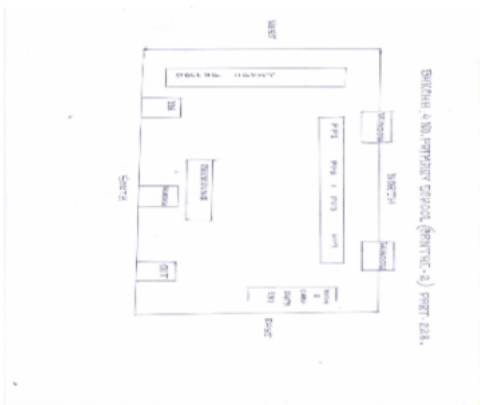

নির্বাচক নিবন্ধন আধিকারিকের স্বাক্ষর

Nazri Naksha

Google Map View

Polling Station Building Front View

Polling Station Front View

Cad View

Key MAP View

1	WB/30/203/534036	নাম : রুকিয়া বিবি স্বামীর নাম: সেক মইনুদ্দিন বাড়ির নং : n0063 বয়স : 83 লিঙ্গ : মহিলা	ফটো উপলব্ধ	2	UPM2130649	নাম : সেখ রফিকউদ্দিন পিতার নাম: সেক মইনুদ্দিন বাড়ির নং : n0063 বয়স : 52 লিঙ্গ : পুরুষ	ফটো উপলব্ধ	3	WB/30/203/534035	নাম : সামসাদ বেগম স্বামীর নাম: সেক রুকিবুদ্দিন বাড়ির নং : n0063 বয়স : 57 লিঙ্গ : মহিলা	ফটো উপলব্ধ
4	GQG2531663	নাম : মুরশিদা বিবি স্বামীর নাম: সেক রফিকউদ্দিন বাড়ির নং : n0063 বয়স : 49 লিঙ্গ : মহিলা	ফটো উপলব্ধ	5	GQG2531671	নাম : দিলজান খাতুন(বিবি) স্বামীর নাম: তফিকউদ্দিন সেখ বাড়ির নং : n0063 বয়স : 43 লিঙ্গ : মহিলা	ফটো উপলব্ধ	6	UPM1309574	নাম : আমেনা বিবি স্বামীর নাম: সেক ওয়াকিব উদ্দিন বাড়ির নং : n0063 বয়স : 36 লিঙ্গ : মহিলা	ফটো উপলব্ধ
7	UPM1656917	নাম : সেখ সেলিম রহমান পিতার নাম: সেক রুকিবুদ্দিন বাড়ির নং : n0063 বয়স : 32 লিঙ্গ : পুরুষ	ফটো উপলব্ধ	8	WB/30/203/534034	নাম : আয়েষা বেগম স্বামীর নাম: সেক আবুল হোসেন বাড়ির নং : n0064 বয়স : 52 লিঙ্গ : মহিলা	ফটো উপলব্ধ	9	UPM1656925	নাম : সেক মতিউর রহমান পিতার নাম: আবুল হোসেন বাড়ির নং : n0064 বয়স : 31 লিঙ্গ : পুরুষ	ফটো উপলব্ধ
10	GQG2531689	নাম : সেখ ওয়াকিবউদ্দিন পিতার নাম: মইনুদ্দিন বাড়ির নং : n0063 বয়স : 43 লিঙ্গ : পুরুষ	ফটো উপলব্ধ	11	UPM2207405	নাম : মানোয়ারা বেগম স্বামীর নাম: সেক মুজিবর রহমান বাড়ির নং : N0064 বয়স : 27 লিঙ্গ : মহিলা	ফটো উপলব্ধ	12	UPM2207488	নাম : হাসিনা খাতুন স্বামীর নাম: সেক সাহাজাহান বাড়ির নং : N0063 বয়স : 26 লিঙ্গ : মহিলা	ফটো উপলব্ধ
13	UPM1892520	নাম : সেক সাহাজাহান পিতার নাম: রুকিবুদ্দিন বাড়ির নং : n0063 বয়স : 28 লিঙ্গ : পুরুষ	ফটো উপলব্ধ	14	UPM2188936	নাম : সেখ রুকিবুদ্দিন পিতার নাম: সেক মইনুদ্দিন বাড়ির নং : n0063 বয়স : 64 লিঙ্গ : পুরুষ	ফটো উপলব্ধ	15	GQG1697853	নাম : সেখ তফিক উদ্দিন পিতার নাম: সেক মইনুদ্দিন বাড়ির নং : n0063 বয়স : 49 লিঙ্গ : পুরুষ	ফটো উপলব্ধ
16	UPM2517050	নাম : অনুজা খাতুন স্বামীর নাম: সেক মতিউর রহমান বাড়ির নং : এন0064 বয়স : 21 লিঙ্গ : মহিলা	ফটো উপলব্ধ	17	UPM1954999	নাম : সেক মুজিবর রহমান পিতার নাম: আবুল হোসেন বাড়ির নং : n0064 বয়স : 27 লিঙ্গ : পুরুষ	ফটো উপলব্ধ	18	UPM1955061	নাম : সেক মুস্তাফা পিতার নাম: সেক রফিক উদ্দিন বাড়ির নং : n0063 বয়স : 27 লিঙ্গ : পুরুষ	ফটো উপলব্ধ
19	UPM2618502	নাম : সেখ আমিনুল পিতার নাম: সেখ ওয়াকিবউদ্দিন বাড়ির নং : এন0063 বয়স : 21 লিঙ্গ : পুরুষ	ফটো উপলব্ধ	20	UPM1812577	নাম : হরিপদ বর্মণ পিতার নাম: শ্রীপতি বর্মণ বাড়ির নং : n0091 বয়স : 74 লিঙ্গ : পুরুষ	ফটো উপলব্ধ	21	GQG1696905	নাম : মানস কুমার বর্মণ পিতার নাম: হরিপদ বর্মণ বাড়ির নং : n0091 বয়স : 46 লিঙ্গ : পুরুষ	ফটো উপলব্ধ
22	WB/30/203/534656	নাম : লতারানী বর্মণ স্বামীর নাম: হরিপদ বর্মণ বাড়ির নং : n0091 বয়স : 73 লিঙ্গ : মহিলা	ফটো উপলব্ধ	23	UPM2617975	নাম : অঙ্কিতা বর্মণ পিতার নাম: মানস কুমার বর্মণ বাড়ির নং : এন0063 বয়স : 21 লিঙ্গ : মহিলা	ফটো উপলব্ধ	24	WB/30/203/534269	নাম : মুনাল কর পিতার নাম: মনোজ কর বাড়ির নং : n0039 বয়স : 86 লিঙ্গ : পুরুষ	ফটো উপলব্ধ
25	WB/30/203/534563	নাম : সুশান্ত কর পিতার নাম: মুনাল কর বাড়ির নং : n0039 বয়স : 57 লিঙ্গ : পুরুষ	ফটো উপলব্ধ	26	GQG2531804	নাম : পুতুল রাণী কর স্বামীর নাম: সুশান্ত কর বাড়ির নং : n0039 বয়স : 49 লিঙ্গ : মহিলা	ফটো উপলব্ধ	27	UPM1309087	নাম : সজল কর পিতার নাম: মুনাল কর বাড়ির নং : n0039 বয়স : 42 লিঙ্গ : পুরুষ	ফটো উপলব্ধ
28	UPM1558188	নাম : বিপ্লব ঘোড়াই পিতার নাম: লালমোহন ঘোড়াই বাড়ির নং : n0039 বয়স : 32 লিঙ্গ : পুরুষ	ফটো উপলব্ধ	29	WB/30/203/534544	নাম : গৌরহরি কর পিতার নাম: যতীন্দ্র কর বাড়ির নং : n0040 বয়স : 80 লিঙ্গ : পুরুষ	ফটো উপলব্ধ	30	WB/30/203/534543	নাম : পুষ্পরানী কর স্বামীর নাম: গৌরহরি কর বাড়ির নং : n0040 বয়স : 71 লিঙ্গ : মহিলা	ফটো উপলব্ধ