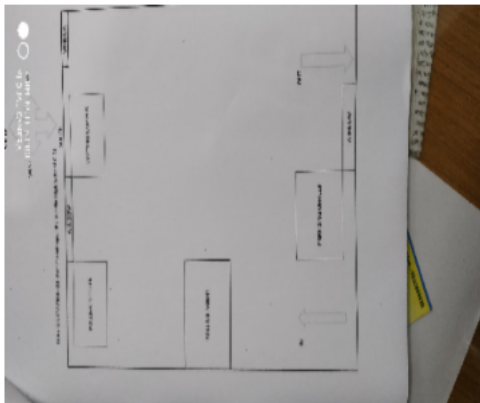

নির্বাচক নিবন্ধন আধিকারিকের স্বাক্ষর

Nazri Naksha

Google Map View

Polling Station Building Front View

Polling Station Front View

Cad View

Key MAP View

বিধানসভা নির্বাচনক্ষেত্রের নং, নাম : 206-ময়না
ভাগ নং, নাম : 1-রামচন্দ্রপুর উত্তর পশ্চিমপাড়া